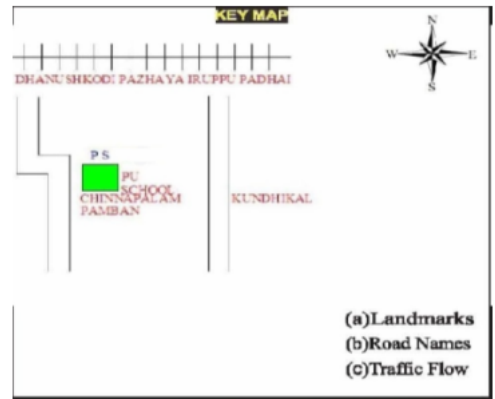

Key MAP View