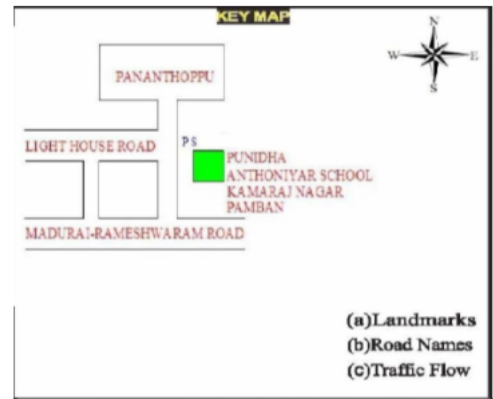

Key MAP View