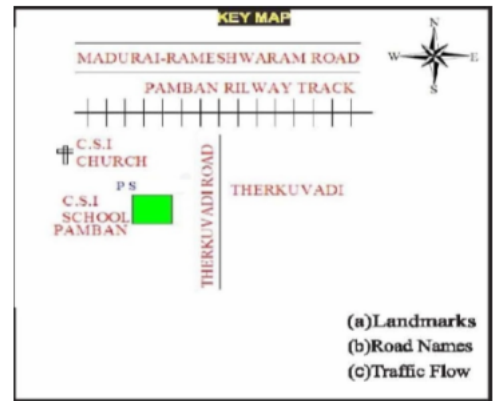

Key MAP View