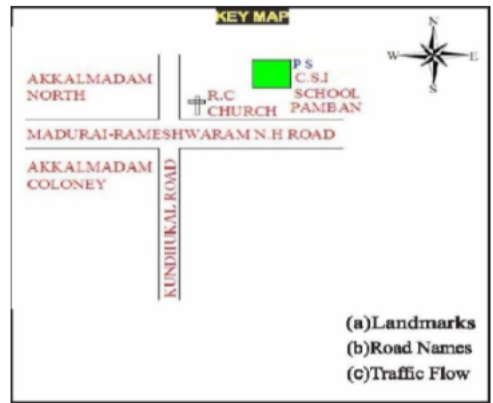

Key MAP View