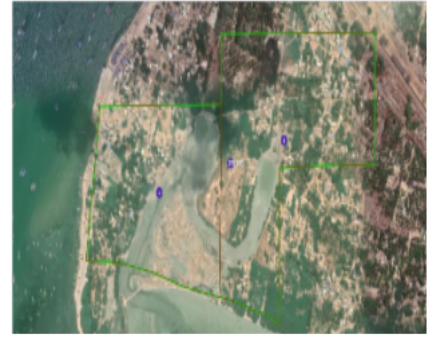

4. வாக்காளர்களின் எண்ணிக்கை

தொடங்கும் வரிசை எண்	முடியும் வரிசை எண்.	நிகர வாக்காளர்களின் எண்ணிக்கை			
		ஆண்	பெண்	மூன்றாம் பாலினம்	மொத்தம்
1	1088	531	556	0	1087

கையொப்பம்

Nazri Naksha

Google Map View

Polling Station Building Front View