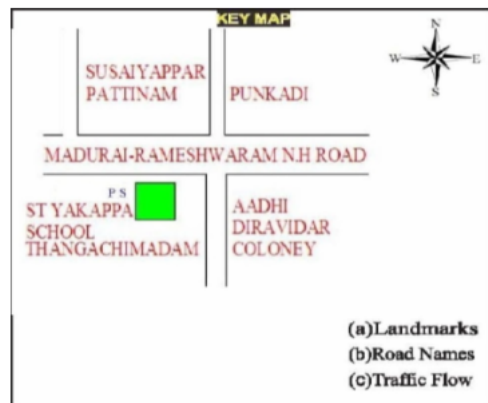

Key MAP View