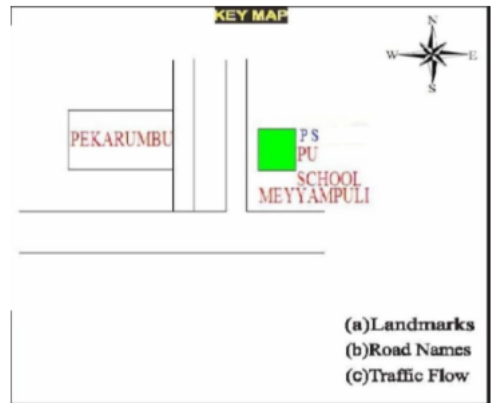

Key MAP View