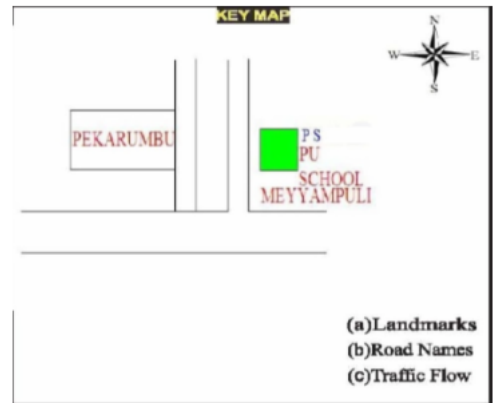

கையொப்பம்

Nazri Naksha

Google Map View

Polling Station Building Front View

Polling Station Front View

Cad View

Key MAP View

சட்டமன்றத் தொகுதியின் எண் மற்றும் பெயர் : 211-இராமநாதபுரம் பிரிவு எண் மற்றும் பெயர் 1-பாம்பன் (வ.கி) தங்கச்சிமடம் (ஊ), பேய்க்கரும்பு வார்டு 2