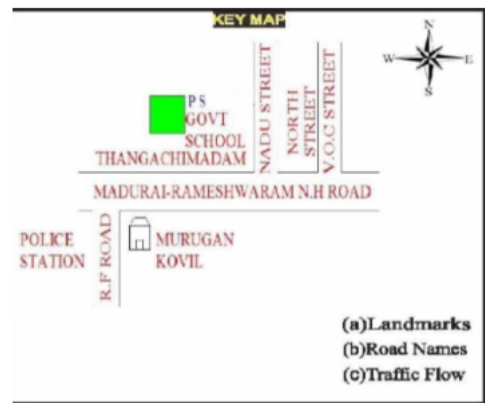

Google Map View

Polling Station Building Front View

Polling Station Front View

Cad View

Key MAP View

1	WRM1001064	பெயர் : பாரதி - தந்தையின் பெயர்: கணேசன் - வீட்டு எண் : 0 வயது : 30 பாலினம் : பெண்	Photo is available	2	WRM1476894	பெயர் : இன்னாசி ரிச்சட்சன் தந்தையின் பெயர்: பிளேந்திரன் வீட்டு எண் : 1/798 வயது : 28 பாலினம் : ஆண்	Photo is available	3	WRM0577346	பெயர் : பாண்டிமகேஸ்வரி - கணவர் பெயர்: இளங்குமரன் - வீட்டு எண் : 2-30 வயது : 44 பாலினம் : பெண்	Photo is available
4	WRM1094275	பெயர் : தர்மலிங்கம் - தந்தையின் பெயர்: சின்னகிருஷ்ணன் - வீட்டு எண் : 2-555 வயது : 38 பாலினம் : ஆண்	Photo is available	5	WRM2420008	பெயர் : வென்னிலா கணவர் பெயர்: தர்மலிங்கம் வீட்டு எண் : 2/555 வயது : 30 பாலினம் : பெண்	Photo is available	6	WRM2755155	பெயர் : நந்தாகிஷோர் தந்தையின் பெயர்: ரவிஷங்கர் வீட்டு எண் : 3-1996 வயது : 20 பாலினம் : ஆண்	Photo is available
7	WRM2649325	பெயர் : ஜனரஞ்சகன் தந்தையின் பெயர்: நம்புராஜன் வீட்டு எண் : 3/2063-5 வயது : 22 பாலினம் : ஆண்	Photo is available	8	WRM0830992	பெயர் : மீனாம்பாள் - கணவர் பெயர்: கபிலன் - வீட்டு எண் : 4-242 வயது : 36 பாலினம் : பெண்	Photo is available	9	WRM1001049	பெயர் : இந்திரா - தந்தையின் பெயர்: பாலாஜி - வீட்டு எண் : 4-2429 வயது : 30 பாலினம் : ஆண்	Photo is available
10	WRM1360577	பெயர் : சரவணபாபு - தந்தையின் பெயர்: இருளப்பன் - வீட்டு எண் : 4-2430 வயது : 39 பாலினம் : ஆண்	Photo is available	11	WRM1360585	பெயர் : ஹேமா இந்துஷா - தந்தையின் பெயர்: இருளப்பன் - வீட்டு எண் : 4-2430 வயது : 35 பாலினம் : பெண்	Photo is available	12	WRM2348803	பெயர் : மாரக் ஆன்டனி தந்தையின் பெயர்: டோமினிக் ரவி வீட்டு எண் : 4/2431 வயது : 25 பாலினம் : ஆண்	Photo is available
13	WRM1418490	பெயர் : வனிதா - தந்தையின் பெயர்: முனியசாமி - வீட்டு எண் : 4-2439-3 வயது : 28 பாலினம் : பெண்	Photo is available	14	WRM0400325	பெயர் : சேதுராமன் - தந்தையின் பெயர்: ராஜாராம் - வீட்டு எண் : 4-2501-7 வயது : 40 பாலினம் : ஆண்	Photo is available	15	WRM0830950	பெயர் : கார்த்திக் தந்தையின் பெயர்: ராஜாராம் - வீட்டு எண் : 4-2501-7 வயது : 33 பாலினம் : ஆண்	Photo is available
16	WRM2677599	பெயர் : வெங்கடேஷ் தந்தையின் பெயர்: ஹரிஹரன் வீட்டு எண் : 4/2511 வயது : 44 பாலினம் : ஆண்	Photo is available	17	WRM2869840	பெயர் : ராஜாராம் பா தந்தையின் பெயர்: பாண்டியன் வீட்டு எண் : 4/2512 வயது : 46 பாலினம் : ஆண்	Photo is available	18	WRM0732974	பெயர் : ராஜலெட்சுமி - கணவர் பெயர்: ராமலிங்கம் - வீட்டு எண் : 4-2512 வயது : 41 பாலினம் : பெண்	Photo is available
19	WRM2579977	பெயர் : கமலி கணவர் பெயர்: ராஜாராம் வீட்டு எண் : 4/2512 வயது : 26 பாலினம் : பெண்	Photo is available	20	WRM1183078	பெயர் : இராஜேஸ்வரி - தந்தையின் பெயர்: ஜெகதீசன் - வீட்டு எண் : 4-2514 வயது : 30 பாலினம் : பெண்	Photo is available	21	WRM1324417	பெயர் : அரவிந் - தந்தையின் பெயர்: ஜெகதீசன் - வீட்டு எண் : 4-2514 வயது : 28 பாலினம் : ஆண்	Photo is available
22	WRM1001122	பெயர் : ராம்குமார் - தந்தையின் பெயர்: மார்கண்டன் - வீட்டு எண் : 4-2515 வயது : 31 பாலினம் : ஆண்	Photo is available	23	WRM0276071	பெயர் : விஜயலெட்சுமி - கணவர் பெயர்: வேல்முருகன் - வீட்டு எண் : 4-2516 வயது : 41 பாலினம் : பெண்	Photo is available	24	FXJ2434007	பெயர் : நம்புலெட்சுமி - கணவர் பெயர்: வெங்கடேசன் - வீட்டு எண் : 4-2517 வயது : 43 பாலினம் : பெண்	Photo is available
25	WRM1183045	பெயர் : குமரகுரு - தந்தையின் பெயர்: சேகர் - வீட்டு எண் : 4-2517 வயது : 29 பாலினம் : ஆண்	Photo is available	26	WRM2620334	பெயர் : நவீன் சங்கர் தந்தையின் பெயர்: திருப்பதி வெங்கடேஷன் வீட்டு எண் : 4/2517 வயது : 24 பாலினம் : ஆண்	Photo is available	27	WRM0276048	பெயர் : அன்னக்கிளி - கணவர் பெயர்: சக்திவேல் - வீட்டு எண் : 4-2518 வயது : 46 பாலினம் : பெண்	Photo is available
28	WRM0577379	பெயர் : இளங்குமரன் - தந்தையின் பெயர்: பஞ்சாட்சரம் - வீட்டு எண் : 4-2519 வயது : 60 பாலினம் : ஆண்	Photo is available	29	WRM2814085	பெயர் : ஷ்ரீநேதி தந்தையின் பெயர்: இளங்குமரன் வீட்டு எண் : 4/2519 வயது : 19 பாலினம் : பெண்	Photo is available	30	WRM0733014	பெயர் : குருநாதன் - தந்தையின் பெயர்: முத்திருளன் - வீட்டு எண் : 4-2521 வயது : 33 பாலினம் : ஆண்	Photo is available