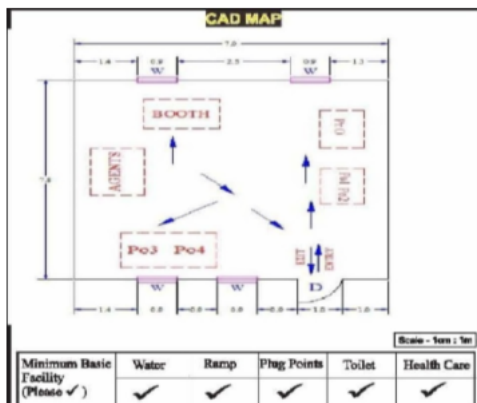

Google Map View

Polling Station Building Front View

Polling Station Front View

Cad View

Key MAP View

1	WRM1001064	பெயர் : பாரதி - தந்தையின் பெயர்: கணேசன் - வீட்டு எண் : 0 வயது : 30 பாலினம் : பெண்	Photo is available	2	WRM1476894	பெயர் : இன்னாசி ரிச்சட்சன் தந்தையின் பெயர்: பிளேந்திரன் வீட்டு எண் : 1/798 வயது : 28 பாலினம் : ஆண்	Photo is available	3	WRM0577346	பெயர் : பாண்டிமகேஸ்வரி - கணவர் பெயர்: இளங்குமரன் - வீட்டு எண் : 2-30 வயது : 44 பாலினம் : பெண்	Photo is available
4	WRM1094275	பெயர் : தர்மலிங்கம் - தந்தையின் பெயர்: சின்னகிருஷ்ணன் - வீட்டு எண் : 2-555 வயது : 38 பாலினம் : ஆண்	Photo is available	5	WRM2420008	பெயர் : வென்னிலா கணவர் பெயர்: தர்மலிங்கம் வீட்டு எண் : 2/555 வயது : 30 பாலினம் : பெண்	Photo is available	6	WRM2755155	பெயர் : நந்தாகிஷோர் தந்தையின் பெயர்: ரவிஷங்கர் வீட்டு எண் : 3-1996 வயது : 20 பாலினம் : ஆண்	Photo is available
7	WRM2649325	பெயர் : ஜனரஞ்சகன் தந்தையின் பெயர்: நம்புராஜன் வீட்டு எண் : 3/2063-5 வயது : 22 பாலினம் : ஆண்	Photo is available	8	WRM0830992	பெயர் : மீனாம்பாள் - கணவர் பெயர்: கபிலன் - வீட்டு எண் : 4-242 வயது : 36 பாலினம் : பெண்	Photo is available	9	WRM1001049	பெயர் : இந்திரா - தந்தையின் பெயர்: பாலாஜி - வீட்டு எண் : 4-2429 வயது : 30 பாலினம் : ஆண்	Photo is available
10	WRM1360577	பெயர் : சரவணபாபு - தந்தையின் பெயர்: இருளப்பன் - வீட்டு எண் : 4-2430 வயது : 39 பாலினம் : ஆண்	Photo is available	11	WRM1360585	பெயர் : ஹேமா இந்துஷா - தந்தையின் பெயர்: இருளப்பன் - வீட்டு எண் : 4-2430 வயது : 35 பாலினம் : பெண்	Photo is available	12	WRM2348803	பெயர் : மாரக் ஆன்டனி தந்தையின் பெயர்: டோமினிக் ரவி வீட்டு எண் : 4/2431 வயது : 25 பாலினம் : ஆண்	Photo is available
13	WRM1418490	பெயர் : வனிதா - தந்தையின் பெயர்: முனியசாமி - வீட்டு எண் : 4-2439-3 வயது : 28 பாலினம் : பெண்	Photo is available	14	WRM0400325	பெயர் : சேதுராமன் - தந்தையின் பெயர்: ராஜாராம் - வீட்டு எண் : 4-2501-7 வயது : 40 பாலினம் : ஆண்	Photo is available	15	WRM0830950	பெயர் : கார்த்திக் தந்தையின் பெயர்: ராஜாராம் - வீட்டு எண் : 4-2501-7 வயது : 33 பாலினம் : ஆண்	Photo is available
16	WRM2677599	பெயர் : வெங்கடேஷ் தந்தையின் பெயர்: ஹரிஹரன் வீட்டு எண் : 4/2511 வயது : 44 பாலினம் : ஆண்	Photo is available	17	WRM2869840	பெயர் : ராஜாராம் பா தந்தையின் பெயர்: பாண்டியன் வீட்டு எண் : 4/2512 வயது : 46 பாலினம் : ஆண்	Photo is available	18	WRM0732974	பெயர் : ராஜலெட்சுமி - கணவர் பெயர்: ராமலிங்கம் - வீட்டு எண் : 4-2512 வயது : 41 பாலினம் : பெண்	Photo is available
19	WRM2579977	பெயர் : கமலி கணவர் பெயர்: ராஜாராம் வீட்டு எண் : 4/2512 வயது : 26 பாலினம் : பெண்	Photo is available	20	WRM1183078	பெயர் : இராஜேஸ்வரி - தந்தையின் பெயர்: ஜெகதீசன் - வீட்டு எண் : 4-2514 வயது : 30 பாலினம் : பெண்	Photo is available	21	WRM1324417	பெயர் : அரவிந் - தந்தையின் பெயர்: ஜெகதீசன் - வீட்டு எண் : 4-2514 வயது : 28 பாலினம் : ஆண்	Photo is available
22	WRM1001122	பெயர் : ராம்குமார் - தந்தையின் பெயர்: மார்கண்டன் - வீட்டு எண் : 4-2515 வயது : 31 பாலினம் : ஆண்	Photo is available	23	WRM0276071	பெயர் : விஜயலெட்சுமி - கணவர் பெயர்: வேல்முருகன் - வீட்டு எண் : 4-2516 வயது : 41 பாலினம் : பெண்	Photo is available	24	FXJ2434007	பெயர் : நம்புலெட்சுமி - கணவர் பெயர்: வெங்கடேசன் - வீட்டு எண் : 4-2517 வயது : 43 பாலினம் : பெண்	Photo is available
25	WRM1183045	பெயர் : குமரகுரு - தந்தையின் பெயர்: சேகர் - வீட்டு எண் : 4-2517 வயது : 29 பாலினம் : ஆண்	Photo is available	26	WRM2620334	பெயர் : நவீன் சங்கர் தந்தையின் பெயர்: திருப்பதி வெங்கடேஷன் வீட்டு எண் : 4/2517 வயது : 24 பாலினம் : ஆண்	Photo is available	27	WRM0276048	பெயர் : அன்னக்கிளி - கணவர் பெயர்: சக்திவேல் - வீட்டு எண் : 4-2518 வயது : 46 பாலினம் : பெண்	Photo is available
28	WRM0577379	பெயர் : இளங்குமரன் - தந்தையின் பெயர்: பஞ்சாட்சரம் - வீட்டு எண் : 4-2519 வயது : 60 பாலினம் : ஆண்	Photo is available	29	WRM2814085	பெயர் : ஷ்ரீநேதி தந்தையின் பெயர்: இளங்குமரன் வீட்டு எண் : 4/2519 வயது : 19 பாலினம் : பெண்	Photo is available	30	WRM0733014	பெயர் : குருநாதன் - தந்தையின் பெயர்: முத்திருளன் - வீட்டு எண் : 4-2521 வயது : 33 பாலினம் : ஆண்	Photo is available