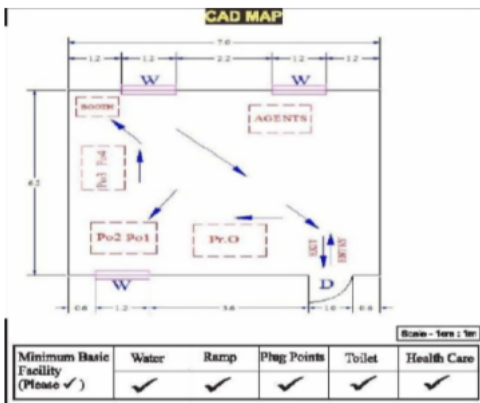

கையொப்பம்

Nazri Naksha

Google Map View

Polling Station Building Front View

Polling Station Front View

Cad View

Key MAP View

| | | | | | |
|---|----------------------------------|---|----------------------------------|---|----------------------------------|
| 1 பெயர் : உஷாராணி - தந்தையின் பெயர்: முனியசாமி - வீட்டு எண் : 1 வயது : 45 பாலினம் : பெண் | WRM1418912 Photo is available | 2 பெயர் : சூசை அந்தோனி தந்தையின் பெயர்: லாரன்ஸ் வீட்டு எண் : 1/182-4 வயது : 48 பாலினம் : ஆண் | WRM2420834 Photo is available | 3 பெயர் : வினசி கணவர் பெயர்: சூசை அந்தோனி வீட்டு எண் : 1/182-4 வயது : 46 பாலினம் : பெண் | WRM2420818 Photo is available |
| 4 பெயர் : எபினேசர் தந்தையின் பெயர்: ஜெய்சன் வீட்டு எண் : 1/205 வயது : 26 பாலினம் : ஆண் | WRM2349447 Photo is available | 5 பெயர் : யானபியோ - தந்தையின் பெயர்: பன்னிர்செல்வம் - வீட்டு எண் : 1-215 வயது : 31 பாலினம் : ஆண் | WRM0831453 Photo is available | 6 பெயர் : மரிய ஜெபர்ஸ்லின் தந்தையின் பெயர்: சூசைராஜ் வீட்டு எண் : 1/360 வயது : 28 பாலினம் : பெண் | WRM1477066 Photo is available |
| 7 பெயர் : சிமோன் பிச்சை - தந்தையின் பெயர்: ஜோசப் - வீட்டு எண் : 1-374 வயது : 33 பாலினம் : ஆண் | WRM1299015 Photo is available | 8 பெயர் : அமல பிரசன்னா - தந்தையின் பெயர்: இன்னாசி -- வீட்டு எண் : 1-383 வயது : 31 பாலினம் : பெண் | WRM1094937 Photo is available | 9 பெயர் : ஆரோக்கிய ஜிலியஸ் - தந்தையின் பெயர்: அடிமை - வீட்டு எண் : 1-422 வயது : 42 பாலினம் : ஆண் | WRM1002625 Photo is available |
| 10 பெயர் : ஜீவிதன் தந்தையின் பெயர்: மதேஷ் வீட்டு எண் : 1/545 வயது : 30 பாலினம் : ஆண் | WRM1477058 Photo is available | 11 பெயர் : இந்துமதி - கணவர் பெயர்: தீனதயாளன் - வீட்டு எண் : 2/116 வயது : 28 பாலினம் : பெண் | WRM1325521 Photo is available | 12 பெயர் : ரேணுகா தேவி கணவர் பெயர்: சிவபாஸ்கரன் - வீட்டு எண் : 2/302-ஏ வயது : 55 பாலினம் : பெண் | WRM1614650 Photo is available |
| 13 பெயர் : ஜேக்கின் தந்தையின் பெயர்: யோசியா செல்வக்குமார் வீட்டு எண் : 2/1742-12 வயது : 23 பாலினம் : ஆண் | WRM2420792 Photo is available | 14 பெயர் : அமலமணிமேகலை கணவர் பெயர்: அந்தோணிவின்கெட் வீட்டு எண் : 3/1939 வயது : 40 பாலினம் : பெண் | WRM1548361 Photo is available | 15 பெயர் : பரலோகமேஷாக் தந்தையின் பெயர்: அடைக்கலம் வீட்டு எண் : 3/2014 வயது : 23 பாலினம் : ஆண் | WRM2514131 Photo is available |
| 16 பெயர் : ராஜா - தந்தையின் பெயர்: பாண்டி - வீட்டு எண் : 4/28 வயது : 54 பாலினம் : ஆண் | FXJ1695337 Photo is available | 17 பெயர் : விசித்ரா - தந்தையின் பெயர்: செல்வம் - வீட்டு எண் : 4-294B வயது : 29 பாலினம் : பெண் | WRM1208032 Photo is available | 18 பெயர் : முருகேசன் - தந்தையின் பெயர்: வேலு - வீட்டு எண் : 4-2057 வயது : 62 பாலினம் : ஆண் | WRM1183771 Photo is available |
| 19 பெயர் : கண்ணன் - தந்தையின் பெயர்: ஆறுமுகம் - வீட்டு எண் : 4-2614 வயது : 33 பாலினம் : ஆண் | WRM0735084 Photo is available | 20 பெயர் : ராகவி - தந்தையின் பெயர்: ஜெகதீசன் - வீட்டு எண் : 4-2846 வயது : 30 பாலினம் : பெண் | WRM1325703 Photo is available | 21 பெயர் : கிளைட்டன் பெர்னாண்டோ - தந்தையின் பெயர்: ரென்ஸிலின் - வீட்டு எண் : 4-2854 வயது : 28 பாலினம் : ஆண் | WRM1355676 Photo is available |
| 22 பெயர் : அருள் முருகன் - தந்தையின் பெயர்: கிருஷ்ணன் - வீட்டு எண் : 4-2901 வயது : 51 பாலினம் : ஆண் | WRM1183698 Photo is available | 23 பெயர் : கந்திரிதி - கணவர் பெயர்: அருள்முருகன் - வீட்டு எண் : 4-2901 வயது : 43 பாலினம் : பெண் | WRM1183649 Photo is available | 24 பெயர் : கோகுலசெந்தில் - தந்தையின் பெயர்: முருகவேல் - வீட்டு எண் : 4-2901-5 வயது : 28 பாலினம் : ஆண் | WRM1376532 Photo is available |
| 25 பெயர் : கோகுல செந்தில் - தந்தையின் பெயர்: முருகவேல் - வீட்டு எண் : 4-2901-5 வயது : 28 பாலினம் : ஆண் | WRM1453281 Photo is available | 26 பெயர் : வினோத் பாலாஜி தந்தையின் பெயர்: முருகவேல் வீட்டு எண் : 4/2901-5 வயது : 24 பாலினம் : ஆண் | WRM2349546 Photo is available | 27 பெயர் : யுவராணி கணவர் பெயர்: வினோத் குமார் வீட்டு எண் : 4/2901-10 வயது : 29 பாலினம் : பெண் | WRM2658383 Photo is available |
| 28 பெயர் : சிவரஞ்சனி தந்தையின் பெயர்: பாண்டி வீட்டு எண் : 4/2902 வயது : 31 பாலினம் : பெண் | WRM2349595 Photo is available | 29 பெயர் : ஹரிஹரன் - தந்தையின் பெயர்: தாமோதரன் - வீட்டு எண் : 4-2902 வயது : 28 பாலினம் : ஆண் | WRM1418961 Photo is available | 30 பெயர் : ஜயாம் சுந்தர் - தந்தையின் பெயர்: தில்லைராஜன் - வீட்டு எண் : 4-2912 வயது : 29 பாலினம் : ஆண் | WRM1183763 Photo is available |