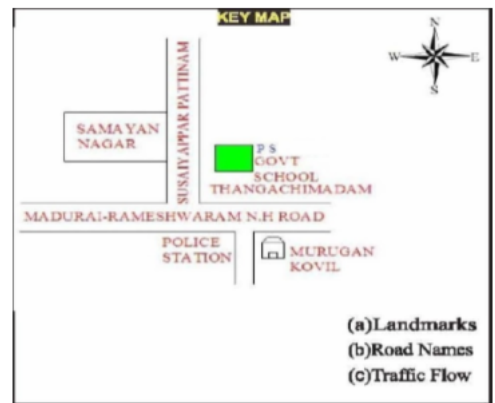

கையொப்பம்

Nazri Naksha

Google Map View

Polling Station Building Front View

Polling Station Front View

Cad View

Key MAP View

| | | | | | |
|---|----------------------------------|---|----------------------------------|---|----------------------------------|
| 1 பெயர் : உஷாராணி - தந்தையின் பெயர்: முனியசாமி - வீட்டு எண் : 1 வயது : 45 பாலினம் : பெண் | WRM1418912 Photo is available | 2 பெயர் : சூசை அந்தோனி தந்தையின் பெயர்: லாரன்ஸ் வீட்டு எண் : 1/182-4 வயது : 48 பாலினம் : ஆண் | WRM2420834 Photo is available | 3 பெயர் : வினசி கணவர் பெயர்: சூசை அந்தோனி வீட்டு எண் : 1/182-4 வயது : 46 பாலினம் : பெண் | WRM2420818 Photo is available |
| 4 பெயர் : எபினேசர் தந்தையின் பெயர்: ஜெய்சன் வீட்டு எண் : 1/205 வயது : 26 பாலினம் : ஆண் | WRM2349447 Photo is available | 5 பெயர் : யானபியோ - தந்தையின் பெயர்: பன்னிர்செல்வம் - வீட்டு எண் : 1-215 வயது : 31 பாலினம் : ஆண் | WRM0831453 Photo is available | 6 பெயர் : மரிய ஜெபர்ஸ்லின் தந்தையின் பெயர்: சூசைராஜ் வீட்டு எண் : 1/360 வயது : 28 பாலினம் : பெண் | WRM1477066 Photo is available |
| 7 பெயர் : சிமோன் பிச்சை - தந்தையின் பெயர்: ஜோசப் - வீட்டு எண் : 1-374 வயது : 33 பாலினம் : ஆண் | WRM1299015 Photo is available | 8 பெயர் : அமல பிரசன்னா - தந்தையின் பெயர்: இன்னாசி -- வீட்டு எண் : 1-383 வயது : 31 பாலினம் : பெண் | WRM1094937 Photo is available | 9 பெயர் : ஆரோக்கிய ஜிலியஸ் - தந்தையின் பெயர்: அடிமை - வீட்டு எண் : 1-422 வயது : 42 பாலினம் : ஆண் | WRM1002625 Photo is available |
| 10 பெயர் : ஜீவிதன் தந்தையின் பெயர்: மதேஷ் வீட்டு எண் : 1/545 வயது : 30 பாலினம் : ஆண் | WRM1477058 Photo is available | 11 பெயர் : இந்துமதி - கணவர் பெயர்: தீனதயாளன் - வீட்டு எண் : 2/116 வயது : 28 பாலினம் : பெண் | WRM1325521 Photo is available | 12 பெயர் : ரேணுகா தேவி கணவர் பெயர்: சிவபாஸ்கரன் - வீட்டு எண் : 2/302-ஏ வயது : 55 பாலினம் : பெண் | WRM1614650 Photo is available |
| 13 பெயர் : ஜேக்கின் தந்தையின் பெயர்: யோசியா செல்வக்குமார் வீட்டு எண் : 2/1742-12 வயது : 23 பாலினம் : ஆண் | WRM2420792 Photo is available | 14 பெயர் : அமலமணிமேகலை கணவர் பெயர்: அந்தோணிவின்கெட் வீட்டு எண் : 3/1939 வயது : 40 பாலினம் : பெண் | WRM1548361 Photo is available | 15 பெயர் : பரலோகமேஷாக் தந்தையின் பெயர்: அடைக்கலம் வீட்டு எண் : 3/2014 வயது : 23 பாலினம் : ஆண் | WRM2514131 Photo is available |
| 16 பெயர் : ராஜா - தந்தையின் பெயர்: பாண்டி - வீட்டு எண் : 4/28 வயது : 54 பாலினம் : ஆண் | FXJ1695337 Photo is available | 17 பெயர் : விசித்ரா - தந்தையின் பெயர்: செல்வம் - வீட்டு எண் : 4-294B வயது : 29 பாலினம் : பெண் | WRM1208032 Photo is available | 18 பெயர் : முருகேசன் - தந்தையின் பெயர்: வேலு - வீட்டு எண் : 4-2057 வயது : 62 பாலினம் : ஆண் | WRM1183771 Photo is available |
| 19 பெயர் : கண்ணன் - தந்தையின் பெயர்: ஆறுமுகம் - வீட்டு எண் : 4-2614 வயது : 33 பாலினம் : ஆண் | WRM0735084 Photo is available | 20 பெயர் : ராகவி - தந்தையின் பெயர்: ஜெகதீசன் - வீட்டு எண் : 4-2846 வயது : 30 பாலினம் : பெண் | WRM1325703 Photo is available | 21 பெயர் : கிளைட்டன் பெர்னாண்டோ - தந்தையின் பெயர்: ரென்ஸிலின் - வீட்டு எண் : 4-2854 வயது : 28 பாலினம் : ஆண் | WRM1355676 Photo is available |
| 22 பெயர் : அருள் முருகன் - தந்தையின் பெயர்: கிருஷ்ணன் - வீட்டு எண் : 4-2901 வயது : 51 பாலினம் : ஆண் | WRM1183698 Photo is available | 23 பெயர் : கந்திரிதி - கணவர் பெயர்: அருள்முருகன் - வீட்டு எண் : 4-2901 வயது : 43 பாலினம் : பெண் | WRM1183649 Photo is available | 24 பெயர் : கோகுலசெந்தில் - தந்தையின் பெயர்: முருகவேல் - வீட்டு எண் : 4-2901-5 வயது : 28 பாலினம் : ஆண் | WRM1376532 Photo is available |
| 25 பெயர் : கோகுல செந்தில் - தந்தையின் பெயர்: முருகவேல் - வீட்டு எண் : 4-2901-5 வயது : 28 பாலினம் : ஆண் | WRM1453281 Photo is available | 26 பெயர் : வினோத் பாலாஜி தந்தையின் பெயர்: முருகவேல் வீட்டு எண் : 4/2901-5 வயது : 24 பாலினம் : ஆண் | WRM2349546 Photo is available | 27 பெயர் : யுவராணி கணவர் பெயர்: வினோத் குமார் வீட்டு எண் : 4/2901-10 வயது : 29 பாலினம் : பெண் | WRM2658383 Photo is available |
| 28 பெயர் : சிவரஞ்சனி தந்தையின் பெயர்: பாண்டி வீட்டு எண் : 4/2902 வயது : 31 பாலினம் : பெண் | WRM2349595 Photo is available | 29 பெயர் : ஹரிஹரன் - தந்தையின் பெயர்: தாமோதரன் - வீட்டு எண் : 4-2902 வயது : 28 பாலினம் : ஆண் | WRM1418961 Photo is available | 30 பெயர் : ஜயாம் சுந்தர் - தந்தையின் பெயர்: தில்லைராஜன் - வீட்டு எண் : 4-2912 வயது : 29 பாலினம் : ஆண் | WRM1183763 Photo is available |