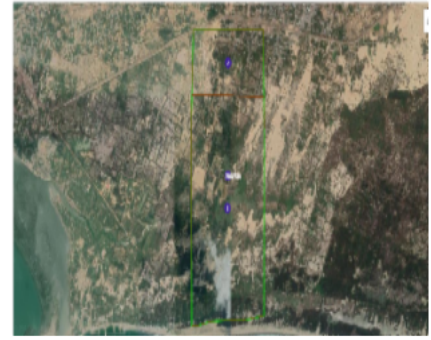

Google Map View