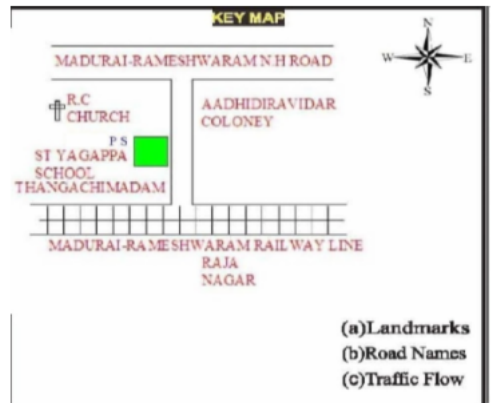

Key MAP View