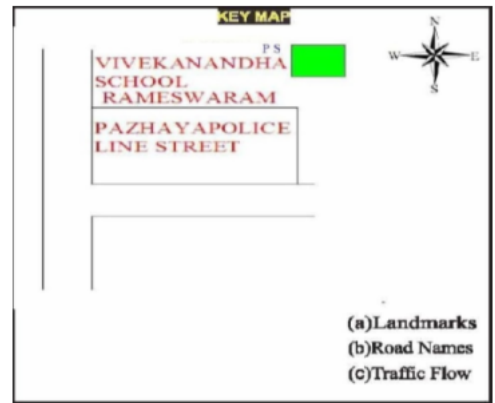

Google Map View

Polling Station Building Front View

Polling Station Front View

Cad View

Key MAP View

1 பெயர் : வாசுகி - கணவர் பெயர்: சக்திவேல் - வீட்டு எண் : 1 வயது : 53 பாலினம் : பெண் Photo is available	WRM0104836	2 பெயர் : வர்ஷா தந்தையின் பெயர்: மதன் வீட்டு எண் : 1/10பி2 வயது : 26 பாலினம் : பெண் Photo is available	WRM1477363	3 பெயர் : முருகேசன் - தந்தையின் பெயர்: சண்முகம் - வீட்டு எண் : 1B வயது : 47 பாலினம் : ஆண் Photo is available	WRM1004498
4 பெயர் : நம்புவேல் - தந்தையின் பெயர்: கந்தசாமி - வீட்டு எண் : 2 வயது : 76 பாலினம் : ஆண் Photo is available	WRM2032449	5 பெயர் : இசக்கியம்மாள் - கணவர் பெயர்: நம்புவேல் - வீட்டு எண் : 2 வயது : 66 பாலினம் : பெண் Photo is available	FXJ2456754	6 பெயர் : சரவணன் - தந்தையின் பெயர்: நம்புவேல் - வீட்டு எண் : 2 வயது : 41 பாலினம் : ஆண் Photo is available	FXJ2456259
7 பெயர் : பஞ்சா - கணவர் பெயர்: நம்புவேல் - வீட்டு எண் : 2 வயது : 39 பாலினம் : பெண் Photo is available	WRM1096346	8 பெயர் : சீனிமுருகன் - தந்தையின் பெயர்: ரத்தினசாமி - வீட்டு எண் : 3 வயது : 76 பாலினம் : ஆண் Photo is available	WRM2032456	9 பெயர் : ராஜேஸ்வரி - கணவர் பெயர்: சீனிமுருகன் - வீட்டு எண் : 3 வயது : 71 பாலினம் : பெண் Photo is available	WRM2032464
10 பெயர் : சுரேஷ்குமார் - தந்தையின் பெயர்: சீனிமுருகன் - வீட்டு எண் : 3 வயது : 57 பாலினம் : ஆண் Photo is available	FXJ2456663	11 பெயர் : பவானி - கணவர் பெயர்: சுரேஷ்குமார் - வீட்டு எண் : 3 வயது : 51 பாலினம் : பெண் Photo is available	FXJ2456549	12 பெயர் : சின்னராசு - தந்தையின் பெயர்: சுப்பிரமணி - வீட்டு எண் : 3 வயது : 42 பாலினம் : ஆண் Photo is available	FXJ2458776
13 பெயர் : சபேஸ் - தந்தையின் பெயர்: சுரேஷ்குமார் - வீட்டு எண் : 3 வயது : 34 பாலினம் : ஆண் Photo is available	WRM1004407	14 பெயர் : உமா மகேஸ்வரி - தந்தையின் பெயர்: சுரேஷ்குமார் - வீட்டு எண் : 3 வயது : 32 பாலினம் : பெண் Photo is available	WRM1004415	15 பெயர் : முத்துரத்தினம் - தந்தையின் பெயர்: நாகலிங்கம் - வீட்டு எண் : 5 வயது : 59 பாலினம் : ஆண் Photo is available	WRM2032472
16 பெயர் : புஸ்பரெத்தினம் - தந்தையின் பெயர்: பூமிநாதன் - வீட்டு எண் : 5 வயது : 57 பாலினம் : ஆண் Photo is available	FXJ2457059	17 பெயர் : முத்துலட்சுமி - கணவர் பெயர்: முத்துரத்தினம் - வீட்டு எண் : 5 வயது : 55 பாலினம் : பெண் Photo is available	WRM2032480	18 பெயர் : செல்லத்துரை - தந்தையின் பெயர்: பூமிநாதன் - வீட்டு எண் : 5 வயது : 50 பாலினம் : ஆண் Photo is available	FXJ2456499
19 பெயர் : முத்துமாரி - கணவர் பெயர்: புஸ்பரெத்தினம் - வீட்டு எண் : 5 வயது : 49 பாலினம் : பெண் Photo is available	FXJ2456671	20 பெயர் : பாலாஜி - தாயின் பெயர்: தமிழரசி - வீட்டு எண் : 5 வயது : 38 பாலினம் : ஆண் Photo is available	WRM0165720	21 பெயர் : பவித்ரா - தந்தையின் பெயர்: பஷ்பரெத்தினம் - வீட்டு எண் : 5-18 வயது : 28 பாலினம் : பெண் Photo is available	WRM1419712
22 பெயர் : விக்கனேஷ்குமார் - தந்தையின் பெயர்: கணேசன் - வீட்டு எண் : 6-4-37 வயது : 32 பாலினம் : ஆண் Photo is available	WRM1327386	23 பெயர் : முனியேந்திரன் - தந்தையின் பெயர்: ஆறுமுகம் - வீட்டு எண் : 7 வயது : 55 பாலினம் : ஆண் Photo is available	WRM2032498	24 பெயர் : பெரியநாயகம் - தந்தையின் பெயர்: நாகரத்தினம் - வீட்டு எண் : 9 வயது : 61 பாலினம் : ஆண் Photo is available	WRM2032506
25 பெயர் : ஞானசுதா கணவர் பெயர்: பெரியநாயகம் - வீட்டு எண் : 9 வயது : 60 பாலினம் : பெண் Photo is available	WRM2032514	26 பெயர் : பிச்சமாரி - தந்தையின் பெயர்: மாயாண்டி - வீட்டு எண் : 10 வயது : 55 பாலினம் : ஆண் Photo is available	WRM2032530	27 பெயர் : பிரித்திவிநாத் - தந்தையின் பெயர்: பெரியநாயகம் - வீட்டு எண் : 10 வயது : 34 பாலினம் : ஆண் Photo is available	WRM0401042
28 பெயர் : ஹேமபிரசாந்த் தந்தையின் பெயர்: ராமநாதன் வீட்டு எண் : 10 வயது : 21 பாலினம் : ஆண் Photo is available	WRM2743672	29 பெயர் : பிரதீபா ரா தந்தையின் பெயர்: ராமநாதன் வீட்டு எண் : 10 வயது : 20 பாலினம் : பெண் Photo is available	WRM2786457	30 பெயர் : நாகேஸ்வரி - கணவர் பெயர்: முத்துக்குமார் - வீட்டு எண் : 10-22 வயது : 43 பாலினம் : பெண் Photo is available	WRM0401059