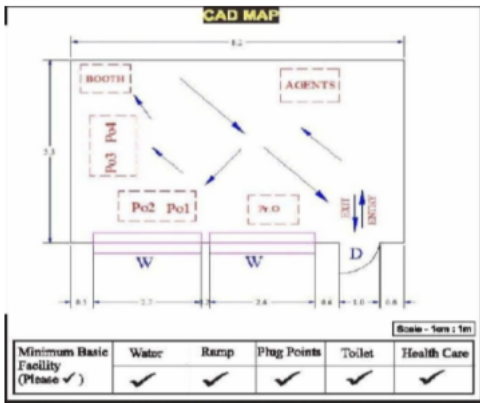

Google Map View

Polling Station Building Front View

Polling Station Front View

Cad View

Key MAP View

1 பெயர் : வாசுகி - கணவர் பெயர்: சக்திவேல் - வீட்டு எண் : 1 வயது : 53 பாலினம் : பெண் Photo is available	WRM0104836	2 பெயர் : வர்ஷா தந்தையின் பெயர்: மதன் வீட்டு எண் : 1/10பி2 வயது : 26 பாலினம் : பெண் Photo is available	WRM1477363	3 பெயர் : முருகேசன் - தந்தையின் பெயர்: சண்முகம் - வீட்டு எண் : 1B வயது : 47 பாலினம் : ஆண் Photo is available	WRM1004498
4 பெயர் : நம்புவேல் - தந்தையின் பெயர்: கந்தசாமி - வீட்டு எண் : 2 வயது : 76 பாலினம் : ஆண் Photo is available	WRM2032449	5 பெயர் : இசக்கியம்மாள் - கணவர் பெயர்: நம்புவேல் - வீட்டு எண் : 2 வயது : 66 பாலினம் : பெண் Photo is available	FXJ2456754	6 பெயர் : சரவணன் - தந்தையின் பெயர்: நம்புவேல் - வீட்டு எண் : 2 வயது : 41 பாலினம் : ஆண் Photo is available	FXJ2456259
7 பெயர் : பஞ்சா - கணவர் பெயர்: நம்புவேல் - வீட்டு எண் : 2 வயது : 39 பாலினம் : பெண் Photo is available	WRM1096346	8 பெயர் : சீனிமுருகன் - தந்தையின் பெயர்: ரத்தினசாமி - வீட்டு எண் : 3 வயது : 76 பாலினம் : ஆண் Photo is available	WRM2032456	9 பெயர் : ராஜேஸ்வரி - கணவர் பெயர்: சீனிமுருகன் - வீட்டு எண் : 3 வயது : 71 பாலினம் : பெண் Photo is available	WRM2032464
10 பெயர் : சுரேஷ்குமார் - தந்தையின் பெயர்: சீனிமுருகன் - வீட்டு எண் : 3 வயது : 57 பாலினம் : ஆண் Photo is available	FXJ2456663	11 பெயர் : பவானி - கணவர் பெயர்: சுரேஷ்குமார் - வீட்டு எண் : 3 வயது : 51 பாலினம் : பெண் Photo is available	FXJ2456549	12 பெயர் : சின்னராசு - தந்தையின் பெயர்: சுப்பிரமணி - வீட்டு எண் : 3 வயது : 42 பாலினம் : ஆண் Photo is available	FXJ2458776
13 பெயர் : சபேஸ் - தந்தையின் பெயர்: சுரேஷ்குமார் - வீட்டு எண் : 3 வயது : 34 பாலினம் : ஆண் Photo is available	WRM1004407	14 பெயர் : உமா மகேஸ்வரி - தந்தையின் பெயர்: சுரேஷ்குமார் - வீட்டு எண் : 3 வயது : 32 பாலினம் : பெண் Photo is available	WRM1004415	15 பெயர் : முத்துரத்தினம் - தந்தையின் பெயர்: நாகலிங்கம் - வீட்டு எண் : 5 வயது : 59 பாலினம் : ஆண் Photo is available	WRM2032472
16 பெயர் : புஸ்பரெத்தினம் - தந்தையின் பெயர்: பூமிநாதன் - வீட்டு எண் : 5 வயது : 57 பாலினம் : ஆண் Photo is available	FXJ2457059	17 பெயர் : முத்துலட்சுமி - கணவர் பெயர்: முத்துரத்தினம் - வீட்டு எண் : 5 வயது : 55 பாலினம் : பெண் Photo is available	WRM2032480	18 பெயர் : செல்லத்துரை - தந்தையின் பெயர்: பூமிநாதன் - வீட்டு எண் : 5 வயது : 50 பாலினம் : ஆண் Photo is available	FXJ2456499
19 பெயர் : முத்துமாரி - கணவர் பெயர்: புஸ்பரெத்தினம் - வீட்டு எண் : 5 வயது : 49 பாலினம் : பெண் Photo is available	FXJ2456671	20 பெயர் : பாலாஜி - தாயின் பெயர்: தமிழரசி - வீட்டு எண் : 5 வயது : 38 பாலினம் : ஆண் Photo is available	WRM0165720	21 பெயர் : பவித்ரா - தந்தையின் பெயர்: பஷ்பரெத்தினம் - வீட்டு எண் : 5-18 வயது : 28 பாலினம் : பெண் Photo is available	WRM1419712
22 பெயர் : விக்கனேஷ்குமார் - தந்தையின் பெயர்: கணேசன் - வீட்டு எண் : 6-4-37 வயது : 32 பாலினம் : ஆண் Photo is available	WRM1327386	23 பெயர் : முனியேந்திரன் - தந்தையின் பெயர்: ஆறுமுகம் - வீட்டு எண் : 7 வயது : 55 பாலினம் : ஆண் Photo is available	WRM2032498	24 பெயர் : பெரியநாயகம் - தந்தையின் பெயர்: நாகரத்தினம் - வீட்டு எண் : 9 வயது : 61 பாலினம் : ஆண் Photo is available	WRM2032506
25 பெயர் : ஞானசுதா கணவர் பெயர்: பெரியநாயகம் - வீட்டு எண் : 9 வயது : 60 பாலினம் : பெண் Photo is available	WRM2032514	26 பெயர் : பிச்சமாரி - தந்தையின் பெயர்: மாயாண்டி - வீட்டு எண் : 10 வயது : 55 பாலினம் : ஆண் Photo is available	WRM2032530	27 பெயர் : பிரித்திவிநாத் - தந்தையின் பெயர்: பெரியநாயகம் - வீட்டு எண் : 10 வயது : 34 பாலினம் : ஆண் Photo is available	WRM0401042
28 பெயர் : ஹேமபிரசாந்த் தந்தையின் பெயர்: ராமநாதன் வீட்டு எண் : 10 வயது : 21 பாலினம் : ஆண் Photo is available	WRM2743672	29 பெயர் : பிரதீபா ரா தந்தையின் பெயர்: ராமநாதன் வீட்டு எண் : 10 வயது : 20 பாலினம் : பெண் Photo is available	WRM2786457	30 பெயர் : நாகேஸ்வரி - கணவர் பெயர்: முத்துக்குமார் - வீட்டு எண் : 10-22 வயது : 43 பாலினம் : பெண் Photo is available	WRM0401059