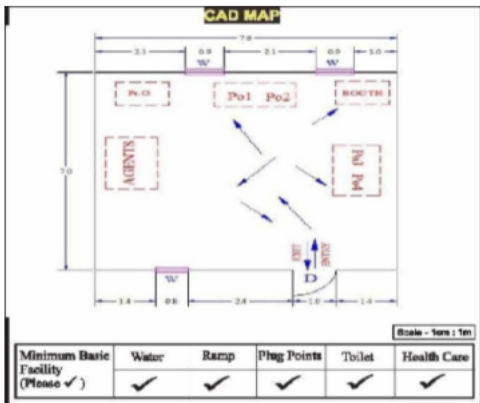

Google Map View

Polling Station Building Front View

Polling Station Front View

Cad View

Key MAP View

1	FXJ2528693	பெயர் : முனிஸ்வரன் - தந்தையின் பெயர்: பால்ச்சாமி - வீட்டு எண் : 1 வயது : 46 பாலினம் : ஆண்	Photo is available	2	WRM0750638	பெயர் : வேணிக்ஞமாரி - கணவர் பெயர்: முனிஸ்வரன் - வீட்டு எண் : 1 வயது : 44 பாலினம் : பெண்	Photo is available	3	FXJ4045720	பெயர் : செளந்தர்ராஜன் - தாயின் பெயர்: சந்தானலெட்சுமி - வீட்டு எண் : 1 வயது : 39 பாலினம் : ஆண்	Photo is available
4	WRM2430072	பெயர் : முகிலா தந்தையின் பெயர்: முனிஸ்வரன் வீட்டு எண் : 1 வயது : 23 பாலினம் : பெண்	Photo is available	5	WRM2845790	பெயர் : கார்த்திக் க் தந்தையின் பெயர்: நல்லசாமி ஜி வீட்டு எண் : 1/621ஜே வயது : 33 பாலினம் : ஆண்	Photo is available	6	WRM1591643	பெயர் : வீ ரஞ்சனி சத்யா தந்தையின் பெயர்: வீரபாண்டி வீட்டு எண் : 1ஏ1/15 வயது : 26 பாலினம் : பெண்	Photo is available
7	FXJ2458255	பெயர் : நாகமுத்துப்பாண்டி - தந்தையின் பெயர்: நாகராஜன் - வீட்டு எண் : 1B வயது : 41 பாலினம் : ஆண்	Photo is available	8	WRM0165977	பெயர் : முகம்மது காசிம் - தந்தையின் பெயர்: ராஜி - வீட்டு எண் : 2/1336 வயது : 57 பாலினம் : ஆண்	Photo is available	9	WRM0276857	பெயர் : சிக்கந்தர் - தந்தையின் பெயர்: முகமது அலி - வீட்டு எண் : 3 வயது : 62 பாலினம் : ஆண்	Photo is available
10	WRM0318642	பெயர் : மெகர்பாணு - கணவர் பெயர்: சிக்கந்தர் - வீட்டு எண் : 3 வயது : 60 பாலினம் : பெண்	Photo is available	11	WRM0106948	பெயர் : பரமேஸ்வரி - கணவர் பெயர்: செல்வம் - வீட்டு எண் : 3 வயது : 53 பாலினம் : பெண்	Photo is available	12	WRM0276832	பெயர் : சர்புதீன் - தந்தையின் பெயர்: சிக்கந்தர் - வீட்டு எண் : 3 வயது : 46 பாலினம் : ஆண்	Photo is available
13	WRM0276840	பெயர் : ஆயிஷா பாணு - கணவர் பெயர்: சர்புதீன் - வீட்டு எண் : 3 வயது : 41 பாலினம் : பெண்	Photo is available	14	WRM2444115	பெயர் : பாரதி ஸ்வேதா தந்தையின் பெயர்: வால்முகீநாதன் வீட்டு எண் : 3/5 வயது : 23 பாலினம் : பெண்	Photo is available	15	WRM2767499	பெயர் : ஹரிஹரன் தந்தையின் பெயர்: சேகர் வீட்டு எண் : 3/5 ஏ வயது : 28 பாலினம் : ஆண்	Photo is available
16	WRM2744928	பெயர் : ஷாஜஹான் தந்தையின் பெயர்: இப்ராஹீம் வீட்டு எண் : 3/6இஜட்15இ19 வயது : 40 பாலினம் : ஆண்	Photo is available	17	WRM2843886	பெயர் : மோனிஸ்குமார் செ மோனிஸ்குமார் செ தந்தையின் பெயர்: செல்வராஜ் செல்வராஜ் வீட்டு எண் : 3/10ஏ வயது : 19 பாலினம் : ஆண்	Photo is available	18	WRM2037190	பெயர் : சாகுல் ஹமீது இ தந்தையின் பெயர்: இப்ராஹீம் - வீட்டு எண் : 3/10ஏ2இஜட் வயது : 52 பாலினம் : ஆண்	Photo is available
19	WRM2037208	பெயர் : செய்யது ஜாகிரா பாணு சாகுல் ஹமீது கணவர் பெயர்: சாகுல் ஹமீது வீட்டு எண் : 3/10ஏ2இஜட் வயது : 47 பாலினம் : பெண்	Photo is available	20	WRM2682177	பெயர் : கோகுல் ராஜ் தந்தையின் பெயர்: கண்ணன் வீட்டு எண் : 03/26ஏ வயது : 21 பாலினம் : ஆண்	Photo is available	21	WRM2765527	பெயர் : பிரபா கணவர் பெயர்: குருநாதன் வீட்டு எண் : 3/97-2 வயது : 27 பாலினம் : பெண்	Photo is available
22	WRM0832741	பெயர் : காளிதாஸ் - தந்தையின் பெயர்: நாகு - வீட்டு எண் : 3-120 வயது : 48 பாலினம் : ஆண்	Photo is available	23	FXJ2456812	பெயர் : ஐனுல்லாஹியா - தந்தையின் பெயர்: முகமது புகாரி - வீட்டு எண் : 3/1336 வயது : 45 பாலினம் : பெண்	Photo is available	24	WRM2662625	பெயர் : ரோஷன் நிஷா கணவர் பெயர்: முகம்மது ஜிம்ரான் வீட்டு எண் : 3/2168 வயது : 25 பாலினம் : பெண்	Photo is available
25	WRM2036770	பெயர் : கஸ்தூரி - கணவர் பெயர்: கஜேந்திரன் - வீட்டு எண் : 4 வயது : 61 பாலினம் : பெண்	Photo is available	26	WRM0578831	பெயர் : ஜெரினா பேகம் - தந்தையின் பெயர்: முஸ்தபா - வீட்டு எண் : 4-82 வயது : 34 பாலினம் : பெண்	Photo is available	27	WRM0153288	பெயர் : சுஜிதா - கணவர் பெயர்: துரைப்பாண்டி - வீட்டு எண் : 4A வயது : 38 பாலினம் : பெண்	Photo is available
28	WRM2036788	பெயர் : சந்தானலெட்சுமி - கணவர் பெயர்: ஜெயச்சந்திரன் - வீட்டு எண் : 4B வயது : 58 பாலினம் : பெண்	Photo is available	29	WRM2036796	பெயர் : வேலாயுதம் - தந்தையின் பெயர்: சுப்பையா - வீட்டு எண் : 5 வயது : 74 பாலினம் : ஆண்	Photo is available	30	WRM2036804	பெயர் : மாரி - கணவர் பெயர்: வேலாயுதம் - வீட்டு எண் : 5 வயது : 63 பாலினம் : பெண்	Photo is available