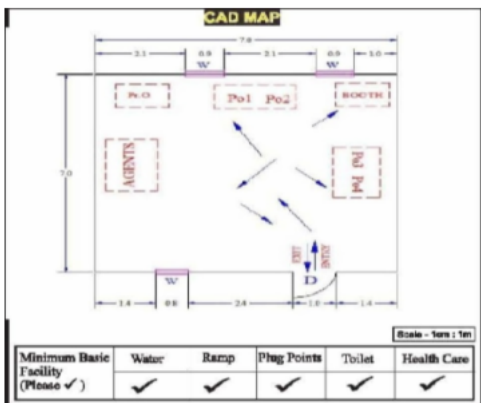

Google Map View

Polling Station Building Front View

Polling Station Front View

Cad View

Key MAP View

1 பெயர் : ராஜேந்திரன் தந்தையின் பெயர்: ராமன் வீட்டு எண் : 1 வயது : 66 பாலினம் : ஆண் Photo is available	WRM2424117	2 பெயர் : சமதி கணவர் பெயர்: ராஜேந்திரன் வீட்டு எண் : 1 வயது : 54 பாலினம் : பெண் Photo is available	WRM2424109	3 பெயர் : அபிஷேக் தந்தையின் பெயர்: ராஜேந்திரன் வீட்டு எண் : 1 வயது : 34 பாலினம் : ஆண் Photo is available	WRM2424125
4 பெயர் : தெளபிக்கா - கணவர் பெயர்: நூர்தீன் - வீட்டு எண் : 1/321 வயது : 34 பாலினம் : பெண் Photo is available	WRM0578997	5 பெயர் : சக்திஸ்வரி தந்தையின் பெயர்: நாகராஜன் வீட்டு எண் : 3/15 வயது : 21 பாலினம் : பெண் Photo is available	WRM2604403	6 பெயர் : உமாவதி கணவர் பெயர்: வீரபாண்டியன் வீட்டு எண் : 3/97-2 வயது : 54 பாலினம் : பெண் Photo is available	WRM0738302
7 பெயர் : குருநாதன் - தந்தையின் பெயர்: வீரபாண்டியன் வீட்டு எண் : 3/97-2 வயது : 33 பாலினம் : ஆண் Photo is available	WRM0738328	8 பெயர் : ஆமினாஅம்மாள் - கணவர் பெயர்: சலீம் - வீட்டு எண் : 5 வயது : 51 பாலினம் : பெண் Photo is available	WRM0105999	9 பெயர் : முகமதுரிஷான் - தந்தையின் பெயர்: சலீம் - வீட்டு எண் : 5 வயது : 38 பாலினம் : ஆண் Photo is available	FXJ4134565
10 பெயர் : நந்தினி பகவதி - தந்தையின் பெயர்: முனியசாமி - வீட்டு எண் : 5-26 வயது : 39 பாலினம் : பெண் Photo is available	WRM0106302	11 பெயர் : சேவியர் குரூஸ் - தந்தையின் பெயர்: லூரையாக்கூஸ் - வீட்டு எண் : 6 வயது : 87 பாலினம் : ஆண் Photo is available	WRM0105767	12 பெயர் : ஆவுடரசிபாபேகம் - கணவர் பெயர்: நாசூர்கனி - வீட்டு எண் : 6 வயது : 48 பாலினம் : பெண் Photo is available	WRM0105577
13 பெயர் : முத்து மீனா - கணவர் பெயர்: மாரிமுத்து - வீட்டு எண் : 6Z-14 வயது : 46 பாலினம் : பெண் Photo is available	FXJ2457604	14 பெயர் : கணேசன் - தந்தையின் பெயர்: முத்துக்கிருஷ்ணன் - வீட்டு எண் : 7 வயது : 50 பாலினம் : ஆண் Photo is available	BLW1216993	15 பெயர் : தீனதயாளன் - தந்தையின் பெயர்: முனியசாமி - வீட்டு எண் : 7 வயது : 44 பாலினம் : ஆண் Photo is available	WRM0277434
16 பெயர் : சாகுல்ஹமீது - தந்தையின் பெயர்: முகமதுமைதீன் - வீட்டு எண் : 8 வயது : 50 பாலினம் : ஆண் Photo is available	WRM0105965	17 பெயர் : ஹாஜிராபானு - கணவர் பெயர்: சாகுல்ஹமீது - வீட்டு எண் : 8 வயது : 45 பாலினம் : பெண் Photo is available	FXJ2457315	18 பெயர் : லட்சுமணன் தந்தையின் பெயர்: ராமநாத சாஸ்திரி வீட்டு எண் : 8/27 வயது : 82 பாலினம் : ஆண் Photo is available	WRM2740223
19 பெயர் : சந்தோஷ் தந்தையின் பெயர்: லட்சுமணன் வீட்டு எண் : 8/27 வயது : 42 பாலினம் : ஆண் Photo is available	WRM2740207	20 பெயர் : பழனி - தந்தையின் பெயர்: சித்திரவேல் - வீட்டு எண் : 9E வயது : 71 பாலினம் : ஆண் Photo is available	WRM2038362	21 பெயர் : புஷ்பா - கணவர் பெயர்: பழனி - வீட்டு எண் : 9E வயது : 67 பாலினம் : பெண் Photo is available	WRM2038370
22 பெயர் : தங்கம் - கணவர் பெயர்: பிரபாகரன் - வீட்டு எண் : 10 வயது : 65 பாலினம் : பெண் Photo is available	WRM1096635	23 பெயர் : சரவணன் - தந்தையின் பெயர்: - - வீட்டு எண் : 10 வயது : 52 பாலினம் : ஆண் Photo is available	WRM0109470	24 பெயர் : ரேணுகாதேவி - கணவர் பெயர்: சரவணன் - வீட்டு எண் : 10 வயது : 51 பாலினம் : பெண் Photo is available	WRM0109462
25 பெயர் : நம்புவேல் - தந்தையின் பெயர்: கந்தசாமி - வீட்டு எண் : 11 வயது : 71 பாலினம் : ஆண் Photo is available	FXJ2710861	26 பெயர் : ஜெயராணி - கணவர் பெயர்: நம்புவேல் - வீட்டு எண் : 11 வயது : 64 பாலினம் : பெண் Photo is available	WRM2038388	27 பெயர் : நர்மதா தேவி - கணவர் பெயர்: சரவணக் குமார் - வீட்டு எண் : 11 வயது : 39 பாலினம் : பெண் Photo is available	WRM1005271
28 பெயர் : மணிகண்டன் - தந்தையின் பெயர்: நம்புவேல் - வீட்டு எண் : 11A வயது : 43 பாலினம் : ஆண் Photo is available	FXJ1702778	29 பெயர் : அசோக்குமார் - தந்தையின் பெயர்: ராமன் - வீட்டு எண் : 12 வயது : 59 பாலினம் : ஆண் Photo is available	WRM2038404	30 பெயர் : பரமேஸ்வரி - கணவர் பெயர்: அசோக்குமார் - வீட்டு எண் : 12 வயது : 56 பாலினம் : பெண் Photo is available	FXJ2458065