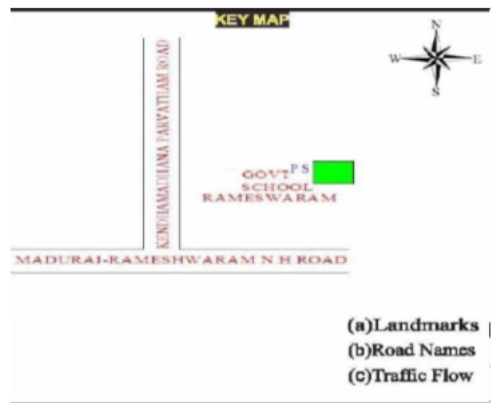

Key MAP View