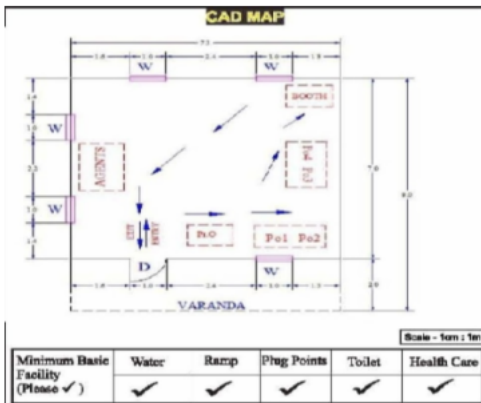

Google Map View

Polling Station Building Front View

Polling Station Front View

Cad View

Key MAP View

1 பெயர் : பார்வதி - கணவர் பெயர்: நாகராசன் - வீட்டு எண் : 1 வயது : 68 பாலினம் : பெண் Photo is available	WRM2038800	2 பெயர் : அலமேலு - கணவர் பெயர்: நம்புராஜன் - வீட்டு எண் : 1 வயது : 59 பாலினம் : பெண் Photo is available	WRM1005479	3 பெயர் : மகேந்திரன் - தந்தையின் பெயர்: முத்துக்கிருஷ்ணன் - வீட்டு எண் : 1 வயது : 50 பாலினம் : ஆண் Photo is available	FXJ2541548
4 பெயர் : தீபிகா - தந்தையின் பெயர்: பாலமுருகன் - வீட்டு எண் : 1 வயது : 37 பாலினம் : பெண் Photo is available	WRM0832915	5 பெயர் : ஓம் பிரகாஷ் - தந்தையின் பெயர்: நம்புராஜன் - வீட்டு எண் : 1 வயது : 36 பாலினம் : ஆண் Photo is available	WRM0832931	6 பெயர் : கோகிலா - தந்தையின் பெயர்: நாகராஜன் - வீட்டு எண் : 1 வயது : 35 பாலினம் : பெண் Photo is available	WRM0277483
7 பெயர் : சரத் - தந்தையின் பெயர்: நம்புராஜன் - வீட்டு எண் : 1 வயது : 34 பாலினம் : ஆண் Photo is available	WRM0832923	8 பெயர் : கலா - கணவர் பெயர்: சந்திரன் - வீட்டு எண் : 2 வயது : 49 பாலினம் : பெண் Photo is available	FXJ4046074	9 பெயர் : ராஜலெட்சுமி - கணவர் பெயர்: ராஜமுருகன் - வீட்டு எண் : 2B வயது : 44 பாலினம் : பெண் Photo is available	WRM0106682
10 பெயர் : ஆறுமுகம் - தந்தையின் பெயர்: முத்துகருப்பன் - வீட்டு எண் : 3 வயது : 72 பாலினம் : ஆண் Photo is available	WRM2038826	11 பெயர் : அமுதா - கணவர் பெயர்: ஆறுமுகம் - வீட்டு எண் : 3 வயது : 66 பாலினம் : பெண் Photo is available	WRM2038834	12 பெயர் : தில்லைமுத்து - தந்தையின் பெயர்: ஆறுமுகம் - வீட்டு எண் : 3 வயது : 50 பாலினம் : ஆண் Photo is available	WRM2038842
13 பெயர் : நாகராஜன் - தந்தையின் பெயர்: ஆறுமுகம் - வீட்டு எண் : 3 வயது : 49 பாலினம் : ஆண் Photo is available	FXJ2459683	14 பெயர் : பத்மா - கணவர் பெயர்: முருகன் - வீட்டு எண் : 3 வயது : 47 பாலினம் : பெண் Photo is available	FXJ2456861	15 பெயர் : முத்துராமலிங்கம் - தந்தையின் பெயர்: கருப்பசாமி - வீட்டு எண் : 3/2057 வயது : 38 பாலினம் : ஆண் Photo is available	WRM0277541
16 பெயர் : தில்லைநாயகம் - தந்தையின் பெயர்: முத்துகருப்பன் - வீட்டு எண் : 4 வயது : 71 பாலினம் : ஆண் Photo is available	WRM2038867	17 பெயர் : தவமாரி - கணவர் பெயர்: தில்லைநாயகம் - வீட்டு எண் : 4 வயது : 60 பாலினம் : பெண் Photo is available	WRM2038875	18 பெயர் : நம்பு காயத்திரி கணவர் பெயர்: மதன்குமார் வீட்டு எண் : 4/19 (0) 16 வயது : 25 பாலினம் : பெண் Photo is available	WRM2424406
19 பெயர் : தில்லைராணி - கணவர் பெயர்: சுரேஷ் - வீட்டு எண் : 4A வயது : 45 பாலினம் : பெண் Photo is available	FXJ2459022	20 பெயர் : சுப்பிரமணி - தந்தையின் பெயர்: செல்வம் - வீட்டு எண் : 4C வயது : 61 பாலினம் : ஆண் Photo is available	WRM2038883	21 பெயர் : நாகலெட்சுமி - கணவர் பெயர்: சுப்பிரமணி - வீட்டு எண் : 4C வயது : 56 பாலினம் : பெண் Photo is available	WRM2038891
22 பெயர் : ராஜபாண்டியன் - தந்தையின் பெயர்: பாலு - வீட்டு எண் : 5 வயது : 63 பாலினம் : ஆண் Photo is available	WRM2038909	23 பெயர் : லலிதா - கணவர் பெயர்: ராஜபாண்டியன் - வீட்டு எண் : 5 வயது : 53 பாலினம் : பெண் Photo is available	WRM2038917	24 பெயர் : சாந்தி - தந்தையின் பெயர்: பாலு - வீட்டு எண் : 5 வயது : 49 பாலினம் : பெண் Photo is available	WRM2038925
25 பெயர் : சந்தனமாரி - தந்தையின் பெயர்: கணேசன் - வீட்டு எண் : 5 வயது : 32 பாலினம் : ஆண் Photo is available	WRM0763649	26 பெயர் : ராஜமுருகன் - தந்தையின் பெயர்: பாலு - வீட்டு எண் : 5A வயது : 53 பாலினம் : ஆண் Photo is available	FXJ1342229	27 பெயர் : ரேவதி - தந்தையின் பெயர்: கண்ணன் - வீட்டு எண் : 5c வயது : 33 பாலினம் : பெண் Photo is available	WRM0738518
28 பெயர் : முத்துலட்சுமி - கணவர் பெயர்: காளிமுத்து - வீட்டு எண் : 6 வயது : 66 பாலினம் : பெண் Photo is available	WRM2038933	29 பெயர் : சரவணன் - தந்தையின் பெயர்: காளிமுத்து - வீட்டு எண் : 6 வயது : 56 பாலினம் : ஆண் Photo is available	WRM2038941	30 பெயர் : வாசுகி - கணவர் பெயர்: சரவணன் - வீட்டு எண் : 6 வயது : 50 பாலினம் : பெண் Photo is available	FXJ2460145