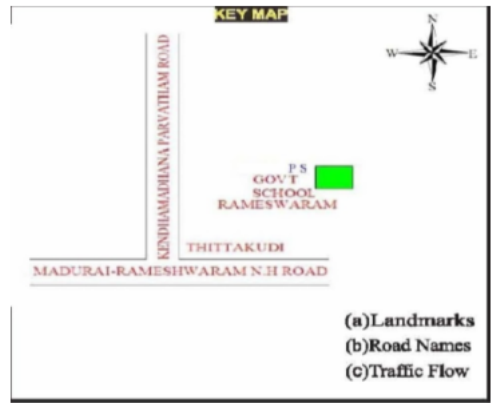

Google Map View

Polling Station Building Front View

Polling Station Front View

Cad View

Key MAP View

1 பெயர் : பார்வதி - கணவர் பெயர்: நாகராசன் - வீட்டு எண் : 1 வயது : 68 பாலினம் : பெண் Photo is available	WRM2038800	2 பெயர் : அலமேலு - கணவர் பெயர்: நம்புராஜன் - வீட்டு எண் : 1 வயது : 59 பாலினம் : பெண் Photo is available	WRM1005479	3 பெயர் : மகேந்திரன் - தந்தையின் பெயர்: முத்துக்கிருஷ்ணன் - வீட்டு எண் : 1 வயது : 50 பாலினம் : ஆண் Photo is available	FXJ2541548
4 பெயர் : தீபிகா - தந்தையின் பெயர்: பாலமுருகன் - வீட்டு எண் : 1 வயது : 37 பாலினம் : பெண் Photo is available	WRM0832915	5 பெயர் : ஓம் பிரகாஷ் - தந்தையின் பெயர்: நம்புராஜன் - வீட்டு எண் : 1 வயது : 36 பாலினம் : ஆண் Photo is available	WRM0832931	6 பெயர் : கோகிலா - தந்தையின் பெயர்: நாகராஜன் - வீட்டு எண் : 1 வயது : 35 பாலினம் : பெண் Photo is available	WRM0277483
7 பெயர் : சரத் - தந்தையின் பெயர்: நம்புராஜன் - வீட்டு எண் : 1 வயது : 34 பாலினம் : ஆண் Photo is available	WRM0832923	8 பெயர் : கலா - கணவர் பெயர்: சந்திரன் - வீட்டு எண் : 2 வயது : 49 பாலினம் : பெண் Photo is available	FXJ4046074	9 பெயர் : ராஜலெட்சுமி - கணவர் பெயர்: ராஜமுருகன் - வீட்டு எண் : 2B வயது : 44 பாலினம் : பெண் Photo is available	WRM0106682
10 பெயர் : ஆறுமுகம் - தந்தையின் பெயர்: முத்துகருப்பன் - வீட்டு எண் : 3 வயது : 72 பாலினம் : ஆண் Photo is available	WRM2038826	11 பெயர் : அமுதா - கணவர் பெயர்: ஆறுமுகம் - வீட்டு எண் : 3 வயது : 66 பாலினம் : பெண் Photo is available	WRM2038834	12 பெயர் : தில்லைமுத்து - தந்தையின் பெயர்: ஆறுமுகம் - வீட்டு எண் : 3 வயது : 50 பாலினம் : ஆண் Photo is available	WRM2038842
13 பெயர் : நாகராஜன் - தந்தையின் பெயர்: ஆறுமுகம் - வீட்டு எண் : 3 வயது : 49 பாலினம் : ஆண் Photo is available	FXJ2459683	14 பெயர் : பத்மா - கணவர் பெயர்: முருகன் - வீட்டு எண் : 3 வயது : 47 பாலினம் : பெண் Photo is available	FXJ2456861	15 பெயர் : முத்துராமலிங்கம் - தந்தையின் பெயர்: கருப்பசாமி - வீட்டு எண் : 3/2057 வயது : 38 பாலினம் : ஆண் Photo is available	WRM0277541
16 பெயர் : தில்லைநாயகம் - தந்தையின் பெயர்: முத்துகருப்பன் - வீட்டு எண் : 4 வயது : 71 பாலினம் : ஆண் Photo is available	WRM2038867	17 பெயர் : தவமாரி - கணவர் பெயர்: தில்லைநாயகம் - வீட்டு எண் : 4 வயது : 60 பாலினம் : பெண் Photo is available	WRM2038875	18 பெயர் : நம்பு காயத்திரி கணவர் பெயர்: மதன்குமார் வீட்டு எண் : 4/19 (0) 16 வயது : 25 பாலினம் : பெண் Photo is available	WRM2424406
19 பெயர் : தில்லைராணி - கணவர் பெயர்: சுரேஷ் - வீட்டு எண் : 4A வயது : 45 பாலினம் : பெண் Photo is available	FXJ2459022	20 பெயர் : சுப்பிரமணி - தந்தையின் பெயர்: செல்வம் - வீட்டு எண் : 4C வயது : 61 பாலினம் : ஆண் Photo is available	WRM2038883	21 பெயர் : நாகலெட்சுமி - கணவர் பெயர்: சுப்பிரமணி - வீட்டு எண் : 4C வயது : 56 பாலினம் : பெண் Photo is available	WRM2038891
22 பெயர் : ராஜபாண்டியன் - தந்தையின் பெயர்: பாலு - வீட்டு எண் : 5 வயது : 63 பாலினம் : ஆண் Photo is available	WRM2038909	23 பெயர் : லலிதா - கணவர் பெயர்: ராஜபாண்டியன் - வீட்டு எண் : 5 வயது : 53 பாலினம் : பெண் Photo is available	WRM2038917	24 பெயர் : சாந்தி - தந்தையின் பெயர்: பாலு - வீட்டு எண் : 5 வயது : 49 பாலினம் : பெண் Photo is available	WRM2038925
25 பெயர் : சந்தனமாரி - தந்தையின் பெயர்: கணேசன் - வீட்டு எண் : 5 வயது : 32 பாலினம் : ஆண் Photo is available	WRM0763649	26 பெயர் : ராஜமுருகன் - தந்தையின் பெயர்: பாலு - வீட்டு எண் : 5A வயது : 53 பாலினம் : ஆண் Photo is available	FXJ1342229	27 பெயர் : ரேவதி - தந்தையின் பெயர்: கண்ணன் - வீட்டு எண் : 5c வயது : 33 பாலினம் : பெண் Photo is available	WRM0738518
28 பெயர் : முத்துலட்சுமி - கணவர் பெயர்: காளிமுத்து - வீட்டு எண் : 6 வயது : 66 பாலினம் : பெண் Photo is available	WRM2038933	29 பெயர் : சரவணன் - தந்தையின் பெயர்: காளிமுத்து - வீட்டு எண் : 6 வயது : 56 பாலினம் : ஆண் Photo is available	WRM2038941	30 பெயர் : வாசுகி - கணவர் பெயர்: சரவணன் - வீட்டு எண் : 6 வயது : 50 பாலினம் : பெண் Photo is available	FXJ2460145