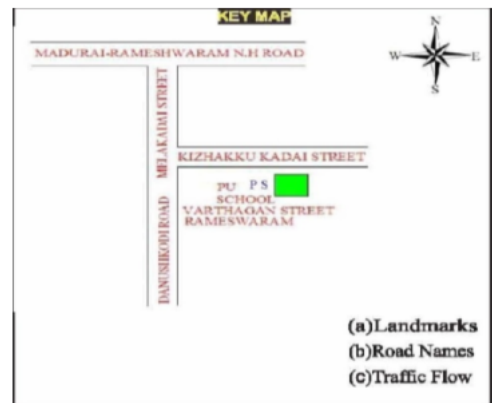

Key MAP View