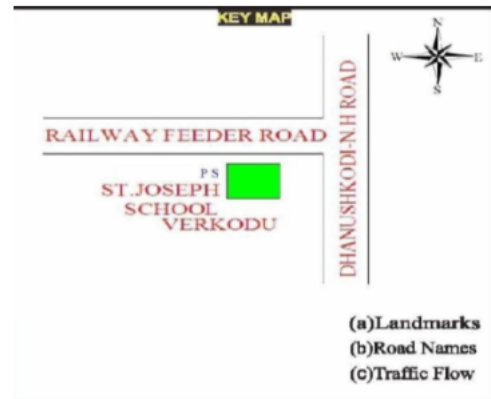

Google Map View

Polling Station Building Front View

Polling Station Front View

Cad View

Key MAP View

1 பெயர் : வள்ளியில் - கணவர் பெயர் : மணி - வீட்டு எண் : 1 வயது : 76 பாலினம் : பெண் Photo is available WRM1209709	2 பெயர் : பாபு தந்தையின் பெயர் : வீரதேவர் வீட்டு எண் : 1 வயது : 53 பாலினம் : ஆண் Photo is available WRM2718203	3 பெயர் : பிரேமாவதி - கணவர் பெயர் : அண்ணாத்துரை - வீட்டு எண் : 1 வயது : 50 பாலினம் : பெண் Photo is available WRM0402768
4 பெயர் : சரவணன் - தந்தையின் பெயர் : சக்திவேல் - வீட்டு எண் : 1 வயது : 41 பாலினம் : ஆண் Photo is available WRM0402602	5 பெயர் : சந்துருகுமார் - தந்தையின் பெயர் : சக்திவேல் - வீட்டு எண் : 1-20B-7 வயது : 35 பாலினம் : ஆண் Photo is available WRM0769273	6 பெயர் : சத்தீஸ்வரி - கணவர் பெயர் : ஆறுமுகம் - வீட்டு எண் : 1-27B1 வயது : 48 பாலினம் : பெண் Photo is available WRM0493585
7 பெயர் : ஆறுமுகம் - தந்தையின் பெயர் : ராமசாமி - வீட்டு எண் : 1-51 வயது : 56 பாலினம் : ஆண் Photo is available WRM0493593	8 பெயர் : மகாலட்சுமி தந்தையின் பெயர் : ஆறுமுகம் வீட்டு எண் : 1/51 வயது : 26 பாலினம் : பெண் Photo is available WRM1571587	9 பெயர் : சபாஷினி தந்தையின் பெயர் : ஆறுமுகம் வீட்டு எண் : 1/51 வயது : 25 பாலினம் : பெண் Photo is available WRM1571579
10 பெயர் : சாந்தி - தந்தையின் பெயர் : சந்தானம் - வீட்டு எண் : 1-60 வயது : 39 பாலினம் : பெண் Photo is available WRM0834275	11 பெயர் : தமிழ்செல்வி தந்தையின் பெயர் : சந்தானம் - வீட்டு எண் : 1/60 பி வயது : 49 பாலினம் : பெண் Photo is available WRM0742239	12 பெயர் : விஜய லெட்சுமி - தந்தையின் பெயர் : சந்தானம் - வீட்டு எண் : 1-60b வயது : 36 பாலினம் : பெண் Photo is available WRM0741793
13 பெயர் : சந்தானம் - தந்தையின் பெயர் : நாகலிங்கம் - வீட்டு எண் : 1-60-b வயது : 68 பாலினம் : ஆண் Photo is available WRM0742213	14 பெயர் : சித்திரைச்செல்வி கணவர் பெயர் : வெற்றிவேல் வீட்டு எண் : 1/79/ஏ வயது : 33 பாலினம் : பெண் Photo is available WRM2688950	15 பெயர் : உஷா - கணவர் பெயர் : விஜயகுமார் - வீட்டு எண் : 1-601 வயது : 63 பாலினம் : பெண் Photo is available FXJ2478725
16 பெயர் : மாஹிரா - கணவர் பெயர் : ஷர்ஜான் வீட்டு எண் : 3/1966-19 வயது : 29 பாலினம் : பெண் Photo is available WRM1196526	17 பெயர் : பஞ்சு - கணவர் பெயர் : கோவிந்தன் - வீட்டு எண் : 4 வயது : 52 பாலினம் : பெண் Photo is available FXJ2476406	18 பெயர் : பாண்டியம்மாள் - தந்தையின் பெயர் : ஆறுமுகம் - வீட்டு எண் : 4 வயது : 47 பாலினம் : பெண் Photo is available WRM2086015
19 பெயர் : செந்தில்குமார் - தந்தையின் பெயர் : ரெத்தினம் - வீட்டு எண் : 4 வயது : 44 பாலினம் : ஆண் Photo is available FXJ2476943	20 பெயர் : ஷகிலா பேகம் - கணவர் பெயர் : வஹாப் - வீட்டு எண் : 4-23 வயது : 46 பாலினம் : பெண் Photo is available WRM0741843	21 பெயர் : அபி மாலிக் தந்தையின் பெயர் : முகமது ரியாஸ் வீட்டு எண் : 4/32 வயது : 22 பாலினம் : ஆண் Photo is available WRM2532042
22 பெயர் : காந்தியம்மாள் - கணவர் பெயர் : பொன்னையா - வீட்டு எண் : 4-48 வயது : 62 பாலினம் : பெண் Photo is available WRM0599282	23 பெயர் : சிவரஞ்சனி - தாயின் பெயர் : மஞ்சளா - வீட்டு எண் : 4-56 வயது : 27 பாலினம் : பெண் Photo is available WRM1420900	24 பெயர் : சிந்து தந்தையின் பெயர் : செந்தில்வேல் வீட்டு எண் : 5/1-11 வயது : 23 பாலினம் : பெண் Photo is available WRM2425981
25 பெயர் : குமரேசன் - தந்தையின் பெயர் : ராமலிங்கம் - வீட்டு எண் : 5-21 வயது : 49 பாலினம் : ஆண் Photo is available WRM0493858	26 பெயர் : சாந்தி - தந்தையின் பெயர் : குருசாமி - வீட்டு எண் : 5-53H வயது : 37 பாலினம் : பெண் Photo is available WRM0493825	27 பெயர் : குமரவேல் - தாயின் பெயர் : இருளாயம்மாள் - வீட்டு எண் : 5-56 வயது : 55 பாலினம் : ஆண் Photo is available WRM0741991
28 பெயர் : ஜெனிட்டா - கணவர் பெயர் : அந்தோணிசேவியர் - வீட்டு எண் : 5-3326 வயது : 51 பாலினம் : பெண் Photo is available WRM0402818	29 பெயர் : விஜயா கணவர் பெயர் : ஜெகதீசன் வீட்டு எண் : 5எர் வயது : 58 பாலினம் : பெண் Photo is available WRM2326890	30 பெயர் : மோகன்குமார் - தந்தையின் பெயர் : ஜெகதீசன் - வீட்டு எண் : 5C வயது : 37 பாலினம் : ஆண் Photo is available WRM0402693