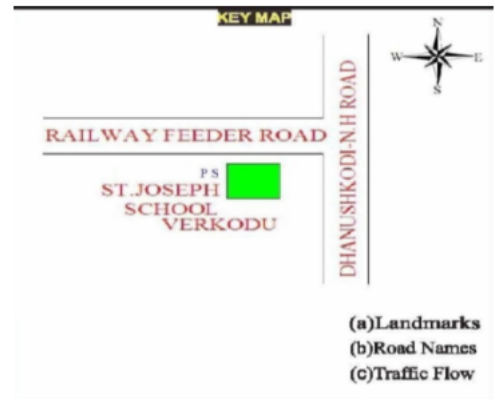

Key MAP View