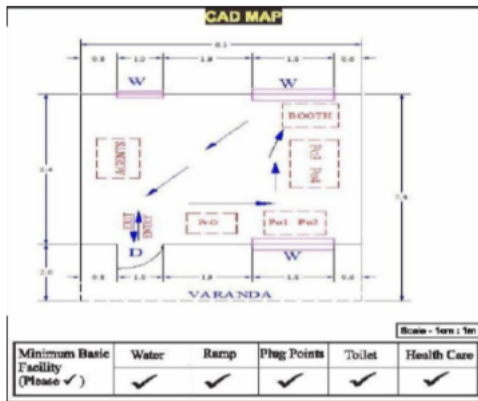

**Google Map View**

**Polling Station Building Front View**

**Polling Station Front View**

**Cad View**

**Key MAP View**

1	WRM2042836	பெயர் : கிருஷ்ணன் - தந்தையின் பெயர்: வேலு - வீட்டு எண் : 1 வயது : 67 பாலினம் : ஆண்	Photo is available	2	WRM2042844	பெயர் : ராஜம் - கணவர் பெயர்: கிருஷ்ணன் - வீட்டு எண் : 1 வயது : 63 பாலினம் : பெண்	Photo is available	3	WRM0307397	பெயர் : லெட்சுமி - கணவர் பெயர்: பஞ்சவர்ணம் - வீட்டு எண் : 1 வயது : 61 பாலினம் : பெண்	Photo is available
4	WRM0307439	பெயர் : கோவிந்தம்மாள் - கணவர் பெயர்: கணபதி - வீட்டு எண் : 1 வயது : 56 பாலினம் : பெண்	Photo is available	5	WRM0287680	பெயர் : பசுபதி - தந்தையின் பெயர்: கிருஷ்ணன் - வீட்டு எண் : 1 வயது : 52 பாலினம் : ஆண்	Photo is available	6	FXJ3803277	பெயர் : சரவணகுமார் - தந்தையின் பெயர்: கிருஷ்ணன் - வீட்டு எண் : 1 வயது : 43 பாலினம் : ஆண்	Photo is available
7	WRM0307355	பெயர் : ஆண்ட்ரியெஜ்சி - கணவர் பெயர்: ஆரோக்கியராஜ் - வீட்டு எண் : 1 வயது : 42 பாலினம் : பெண்	Photo is available	8	WRM0834515	பெயர் : ஹெலன் சுகந்தி - தந்தையின் பெயர்: புஷ்பராஜ் - வீட்டு எண் : 1 வயது : 42 பாலினம் : பெண்	Photo is available	# 9	WRM1008424	பெயர் : செல்வி - கணவர் பெயர்: முனியசாமி வீட்டு எண் : 1 வயது : 39 பாலினம் : பெண்	Photo is available
10	WRM0287235	பெயர் : தமிழரசி - தந்தையின் பெயர்: சண்முகம் - வீட்டு எண் : 1 வயது : 38 பாலினம் : பெண்	Photo is available	11	WRM0287656	பெயர் : ஆக்னல்நாதன் - தந்தையின் பெயர்: பெர்க்குமான்ஸ் - வீட்டு எண் : 1 வயது : 37 பாலினம் : ஆண்	Photo is available	12	WRM2679355	பெயர் : அரவிந்தராஜ் தந்தையின் பெயர்: முருகன் வீட்டு எண் : 1 வயது : 20 பாலினம் : ஆண்	Photo is available
13	WRM1209857	பெயர் : பிரியா - கணவர் பெயர்: முத்துப்பாண்டி - வீட்டு எண் : 1/8 வயது : 36 பாலினம் : பெண்	Photo is available	14	WRM1300813	பெயர் : குமரவடிவேலு - தந்தையின் பெயர்: இராமமூர்த்தி - வீட்டு எண் : 1-19 வயது : 32 பாலினம் : ஆண்	Photo is available	15	WRM2350478	பெயர் : கோவிந்தன் தந்தையின் பெயர்: முத்து வீட்டு எண் : 1/33 வயது : 60 பாலினம் : ஆண்	Photo is available
16	WRM1098623	பெயர் : மெட்டில்பா - தந்தையின் பெயர்: கெவிராஜா - வீட்டு எண் : 1/108 வயது : 36 பாலினம் : பெண்	Photo is available	17	WRM0581272	பெயர் : காணேசன் - தந்தையின் பெயர்: வேலுத்தேவர் - வீட்டு எண் : 1-181 வயது : 38 பாலினம் : ஆண்	Photo is available	18	WRM0581256	பெயர் : சித்திரா - கணவர் பெயர்: கணேசன் - வீட்டு எண் : 1-181 வயது : 37 பாலினம் : பெண்	Photo is available
19	FXJ3910379	பெயர் : செல்வி - கணவர் பெயர்: மாரியப்பன் - வீட்டு எண் : 1/199 வயது : 43 பாலினம் : பெண்	Photo is available	20	WRM2044436	பெயர் : சகாயம் - கணவர் பெயர்: அந்தோனிசாமி - வீட்டு எண் : 1/572 வயது : 66 பாலினம் : பெண்	Photo is available	21	WRM0834523	பெயர் : ரூபிஸ்டன் - தந்தையின் பெயர்: அல்போன்ஸ் - வீட்டு எண் : 1-699 வயது : 42 பாலினம் : ஆண்	Photo is available
22	FXJ2707529	பெயர் : விஜயன் - தந்தையின் பெயர்: ராமசாமி - வீட்டு எண் : 2 வயது : 57 பாலினம் : ஆண்	Photo is available	23	WRM0403287	பெயர் : உதயசீலி - கணவர் பெயர்: ஐயப்பன் - வீட்டு எண் : 2 வயது : 43 பாலினம் : பெண்	Photo is available	24	WRM0581280	பெயர் : டேவிட்ராஜா தந்தையின் பெயர்: ஞானசேகரன் வீட்டு எண் : 2/1400-10 வயது : 33 பாலினம் : ஆண்	Photo is available
25	WRM0494096	பெயர் : கற்பகம் - கணவர் பெயர்: கணேசன் - வீட்டு எண் : 2B1 வயது : 45 பாலினம் : பெண்	Photo is available	26	WRM0403071	பெயர் : அமுதா - கணவர் பெயர்: அந்தோணி - வீட்டு எண் : 3-14 வயது : 43 பாலினம் : பெண்	Photo is available	27	FXJ1510643	பெயர் : இளந்திரையன் - தந்தையின் பெயர்: தனுஷ்கோடி வீட்டு எண் : 3/2177-9ஏ வயது : 58 பாலினம் : ஆண்	Photo is available
28	FXJ1510635	பெயர் : கோகிலாராணி கணவர் பெயர்: இளந்திரையன் - வீட்டு எண் : 3/2177-9ஏ வயது : 49 பாலினம் : பெண்	Photo is available	29	WRM1550953	பெயர் : ரஜித் தந்தையின் பெயர்: இளந்திரையன் வீட்டு எண் : 3/2177-9ஏ வயது : 26 பாலினம் : ஆண்	Photo is available	30	WRM2832343	பெயர் : மரிய கர்ணசியா கணவர் பெயர்: ராமச்சந்திரன் வீட்டு எண் : 3-2217 வயது : 22 பாலினம் : பெண்	Photo is available