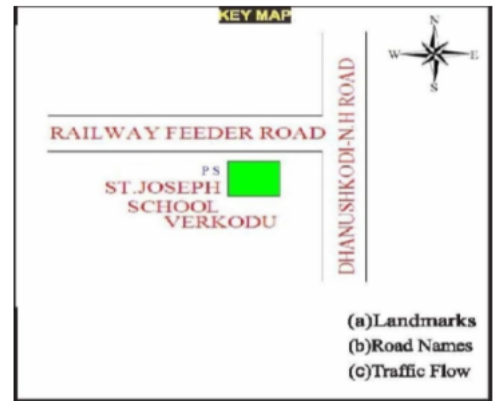

**Google Map View**

**Polling Station Building Front View**

**Polling Station Front View**

**Cad View**

**Key MAP View**

1	WRM2042836	பெயர் : கிருஷ்ணன் - தந்தையின் பெயர்: வேலு - வீட்டு எண் : 1 வயது : 67 பாலினம் : ஆண்	Photo is available	2	WRM2042844	பெயர் : ராஜம் - கணவர் பெயர்: கிருஷ்ணன் - வீட்டு எண் : 1 வயது : 63 பாலினம் : பெண்	Photo is available	3	WRM0307397	பெயர் : லெட்சுமி - கணவர் பெயர்: பஞ்சவர்ணம் - வீட்டு எண் : 1 வயது : 61 பாலினம் : பெண்	Photo is available
4	WRM0307439	பெயர் : கோவிந்தம்மாள் - கணவர் பெயர்: கணபதி - வீட்டு எண் : 1 வயது : 56 பாலினம் : பெண்	Photo is available	5	WRM0287680	பெயர் : பசுபதி - தந்தையின் பெயர்: கிருஷ்ணன் - வீட்டு எண் : 1 வயது : 52 பாலினம் : ஆண்	Photo is available	6	FXJ3803277	பெயர் : சரவணகுமார் - தந்தையின் பெயர்: கிருஷ்ணன் - வீட்டு எண் : 1 வயது : 43 பாலினம் : ஆண்	Photo is available
7	WRM0307355	பெயர் : ஆண்ட்ரியெஜ்சி - கணவர் பெயர்: ஆரோக்கியராஜ் - வீட்டு எண் : 1 வயது : 42 பாலினம் : பெண்	Photo is available	8	WRM0834515	பெயர் : ஹெலன் சுகந்தி - தந்தையின் பெயர்: புஷ்பராஜ் - வீட்டு எண் : 1 வயது : 42 பாலினம் : பெண்	Photo is available	# 9	WRM1008424	பெயர் : செல்வி - கணவர் பெயர்: முனியசாமி வீட்டு எண் : 1 வயது : 39 பாலினம் : பெண்	Photo is available
10	WRM0287235	பெயர் : தமிழரசி - தந்தையின் பெயர்: சண்முகம் - வீட்டு எண் : 1 வயது : 38 பாலினம் : பெண்	Photo is available	11	WRM0287656	பெயர் : ஆக்னல்நாதன் - தந்தையின் பெயர்: பெர்க்குமான்ஸ் - வீட்டு எண் : 1 வயது : 37 பாலினம் : ஆண்	Photo is available	12	WRM2679355	பெயர் : அரவிந்தராஜ் தந்தையின் பெயர்: முருகன் வீட்டு எண் : 1 வயது : 20 பாலினம் : ஆண்	Photo is available
13	WRM1209857	பெயர் : பிரியா - கணவர் பெயர்: முத்துப்பாண்டி - வீட்டு எண் : 1/8 வயது : 36 பாலினம் : பெண்	Photo is available	14	WRM1300813	பெயர் : குமரவடிவேலு - தந்தையின் பெயர்: இராமமூர்த்தி - வீட்டு எண் : 1-19 வயது : 32 பாலினம் : ஆண்	Photo is available	15	WRM2350478	பெயர் : கோவிந்தன் தந்தையின் பெயர்: முத்து வீட்டு எண் : 1/33 வயது : 60 பாலினம் : ஆண்	Photo is available
16	WRM1098623	பெயர் : மெட்டில்பா - தந்தையின் பெயர்: கெவிராஜா - வீட்டு எண் : 1/108 வயது : 36 பாலினம் : பெண்	Photo is available	17	WRM0581272	பெயர் : காணேசன் - தந்தையின் பெயர்: வேலுத்தேவர் - வீட்டு எண் : 1-181 வயது : 38 பாலினம் : ஆண்	Photo is available	18	WRM0581256	பெயர் : சித்திரா - கணவர் பெயர்: கணேசன் - வீட்டு எண் : 1-181 வயது : 37 பாலினம் : பெண்	Photo is available
19	FXJ3910379	பெயர் : செல்வி - கணவர் பெயர்: மாரியப்பன் - வீட்டு எண் : 1/199 வயது : 43 பாலினம் : பெண்	Photo is available	20	WRM2044436	பெயர் : சகாயம் - கணவர் பெயர்: அந்தோனிசாமி - வீட்டு எண் : 1/572 வயது : 66 பாலினம் : பெண்	Photo is available	21	WRM0834523	பெயர் : ரூபிஸ்டன் - தந்தையின் பெயர்: அல்போன்ஸ் - வீட்டு எண் : 1-699 வயது : 42 பாலினம் : ஆண்	Photo is available
22	FXJ2707529	பெயர் : விஜயன் - தந்தையின் பெயர்: ராமசாமி - வீட்டு எண் : 2 வயது : 57 பாலினம் : ஆண்	Photo is available	23	WRM0403287	பெயர் : உதயசீலி - கணவர் பெயர்: ஐயப்பன் - வீட்டு எண் : 2 வயது : 43 பாலினம் : பெண்	Photo is available	24	WRM0581280	பெயர் : டேவிட்ராஜா தந்தையின் பெயர்: ஞானசேகரன் வீட்டு எண் : 2/1400-10 வயது : 33 பாலினம் : ஆண்	Photo is available
25	WRM0494096	பெயர் : கற்பகம் - கணவர் பெயர்: கணேசன் - வீட்டு எண் : 2B1 வயது : 45 பாலினம் : பெண்	Photo is available	26	WRM0403071	பெயர் : அமுதா - கணவர் பெயர்: அந்தோணி - வீட்டு எண் : 3-14 வயது : 43 பாலினம் : பெண்	Photo is available	27	FXJ1510643	பெயர் : இளந்திரையன் - தந்தையின் பெயர்: தனுஷ்கோடி வீட்டு எண் : 3/2177-9ஏ வயது : 58 பாலினம் : ஆண்	Photo is available
28	FXJ1510635	பெயர் : கோகிலாராணி கணவர் பெயர்: இளந்திரையன் - வீட்டு எண் : 3/2177-9ஏ வயது : 49 பாலினம் : பெண்	Photo is available	29	WRM1550953	பெயர் : ரஜித் தந்தையின் பெயர்: இளந்திரையன் வீட்டு எண் : 3/2177-9ஏ வயது : 26 பாலினம் : ஆண்	Photo is available	30	WRM2832343	பெயர் : மரிய கர்ணசியா கணவர் பெயர்: ராமச்சந்திரன் வீட்டு எண் : 3-2217 வயது : 22 பாலினம் : பெண்	Photo is available