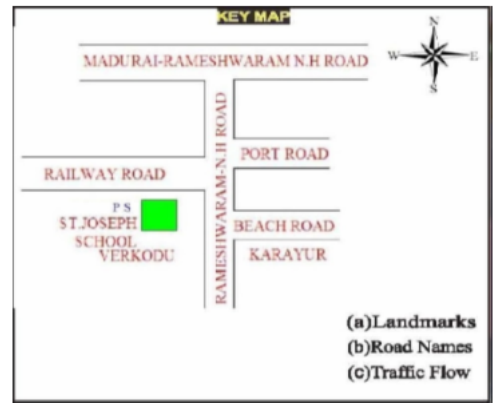

Cad View

Key MAP View