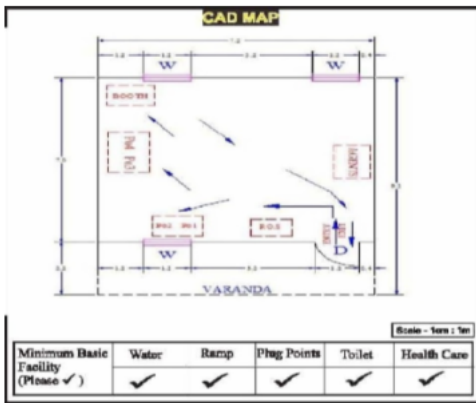

Cad View

Key MAP View