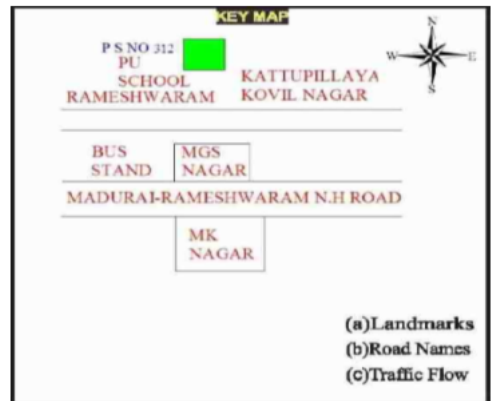

Key MAP View