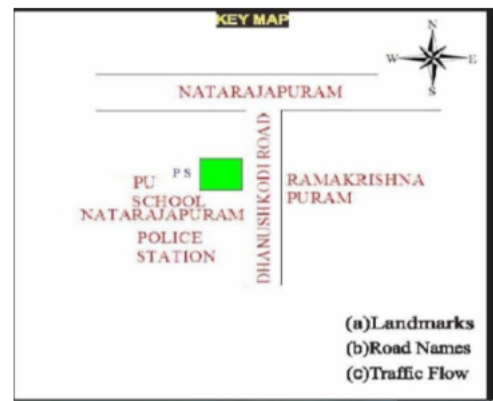

4. வாக்காளர்களின் எண்ணிக்கை

தொடங்கும் வரிசை எண்	முடியும் வரிசை எண்.	நிகர வாக்காளர்களின் எண்ணிக்கை			
		ஆண்	பெண்	மூன்றாம் பாலினம்	மொத்தம்
1	796	391	404	0	795

வாக்காளர் பதிவு அலுவலரின்
கையொப்பம்

Nazri Naksha

Google Map View

Polling Station Building Front View

Polling Station Front View

Cad View

Key MAP View

சட்டமன்றத் தொகுதியின் எண் மற்றும் பெயர் : 211-இராமநாதபுரம்
பிரிவு எண் மற்றும் பெயர் 1-இராமேஸ்வரம் (வ.கி) மற்றும் (ந), நடராஜபுரம் வடக்கு மற்றும் மேற்கு (வார்டு 9)