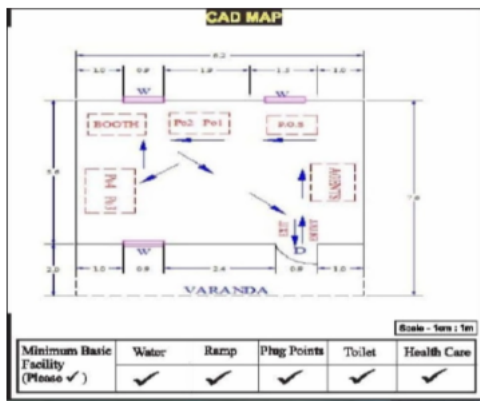

Google Map View

Polling Station Building Front View

Polling Station Front View

Cad View

Key MAP View

சட்டமன்றத் தொகுதியின் எண் மற்றும் பெயர் : 211-இராமநாதபுரம்
பிரிவு எண் மற்றும் பெயர் 1-இராமேஸ்வரம் (வ.கி) மற்றும் (ந), நடராஜபுரம் வடக்கு மற்றும் மேற்கு (வார்டு 9)