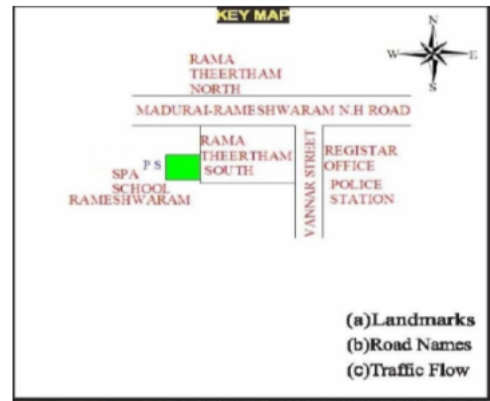

**Google Map View**

**Polling Station Building Front View**

**Polling Station Front View**

**Cad View**

**Key MAP View**

1 பெயர் : சதீஸ் தந்தையின் பெயர்: சுந்தரம் வீட்டு எண் : 0 வயது : 38 பாலினம் : ஆண் Photo is available	WRM2821593	2 பெயர் : தனபாக்கியம் - கணவர் பெயர்: காந்தி - வீட்டு எண் : 1 வயது : 78 பாலினம் : பெண் Photo is available	WRM2062834	3 பெயர் : கருப்பையா - தந்தையின் பெயர்: நாகுமலை - வீட்டு எண் : 1 வயது : 72 பாலினம் : ஆண் Photo is available	FXJ1693621
4 பெயர் : மீனாட்சி - கணவர் பெயர்: அருணாச்சலம் - வீட்டு எண் : 1 வயது : 60 பாலினம் : பெண் Photo is available	WRM0279448	5 பெயர் : நம்புராஜன் - தந்தையின் பெயர்: பாலசுப்பிரமணியன் - வீட்டு எண் : 1 வயது : 59 பாலினம் : ஆண் Photo is available	WRM0279331	6 பெயர் : ராணி - கணவர் பெயர்: மனோகரன் - வீட்டு எண் : 1 வயது : 55 பாலினம் : பெண் Photo is available	WRM0279984
7 பெயர் : ரகுமத்துல்லா - தந்தையின் பெயர்: முகமதுமதினா - வீட்டு எண் : 1 வயது : 55 பாலினம் : ஆண் Photo is available	WRM0279992	8 பெயர் : அல்லி - தந்தையின் பெயர்: கருப்பையா - வீட்டு எண் : 1 வயது : 52 பாலினம் : பெண் Photo is available	FXJ1692649	9 பெயர் : நாகஜோதி - கணவர் பெயர்: நம்புராஜன் - வீட்டு எண் : 1 வயது : 52 பாலினம் : பெண் Photo is available	WRM0280099
10 பெயர் : சுரேஷ் - தந்தையின் பெயர்: மணி - வீட்டு எண் : 1 வயது : 49 பாலினம் : ஆண் Photo is available	FXJ1322817	11 பெயர் : மைமுயம்மாள் - கணவர் பெயர்: ரகுமத்துல்லா - வீட்டு எண் : 1 வயது : 47 பாலினம் : பெண் Photo is available	WRM0280263	# 12 பெயர் : பன்னீர்செல்வம் தந்தையின் பெயர்: காந்தி - வீட்டு எண் : 1 வயது : 46 பாலினம் : ஆண் Photo is available	FXJ1700699
13 பெயர் : ஜீலி - கணவர் பெயர்: எடிசன் - வீட்டு எண் : 1 வயது : 43 பாலினம் : பெண் Photo is available	WRM0279679	14 பெயர் : சாந்தி - கணவர் பெயர்: சுரேஷ் - வீட்டு எண் : 1 வயது : 43 பாலினம் : பெண் Photo is available	WRM0279968	15 பெயர் : பரமேஸ்வரி - கணவர் பெயர்: விஜயகுமார் - வீட்டு எண் : 1 வயது : 42 பாலினம் : பெண் Photo is available	WRM0280008
16 பெயர் : செந்தில்குமார் - தந்தையின் பெயர்: நாகு - வீட்டு எண் : 1 வயது : 39 பாலினம் : ஆண் Photo is available	WRM0279810	17 பெயர் : மோகனசுபா - கணவர் பெயர்: சதாகரன் - வீட்டு எண் : 1 வயது : 38 பாலினம் : பெண் Photo is available	WRM0279687	18 பெயர் : லதா - கணவர் பெயர்: போஸ் - வீட்டு எண் : 1 வயது : 36 பாலினம் : பெண் Photo is available	WRM0279794
19 பெயர் : நம்புதேவி - கணவர் பெயர்: கார்மேகம் - வீட்டு எண் : 1 வயது : 35 பாலினம் : பெண் Photo is available	WRM0279315	20 பெயர் : முரளிகுமார் - தந்தையின் பெயர்: நடராஜன் - வீட்டு எண் : 1-12 வயது : 30 பாலினம் : ஆண் Photo is available	WRM1100981	21 பெயர் : கிருஷ்ணன் தந்தையின் பெயர்: சண்முகம் வீட்டு எண் : 1/20-1e10 வயது : 58 பாலினம் : ஆண் Photo is available	WRM1616754
22 பெயர் : சுமதி கணவர் பெயர்: கிருஷ்ணன் வீட்டு எண் : 1/20-1e10 வயது : 53 பாலினம் : பெண் Photo is available	WRM1616788	23 பெயர் : கார்த்திக் தந்தையின் பெயர்: கிருஷ்ணன் வீட்டு எண் : 1/20-1e10 வயது : 32 பாலினம் : ஆண் Photo is available	WRM1616770	24 பெயர் : யமுனா ஈஸ்வரி தந்தையின் பெயர்: கார்த்திக் வீட்டு எண் : 1/20-1e10 வயது : 28 பாலினம் : பெண் Photo is available	WRM1616762
25 பெயர் : நல்லமுத்து தந்தையின் பெயர்: சின்னசாமி வீட்டு எண் : 1/345 வயது : 48 பாலினம் : ஆண் Photo is available	WRM2857787	26 பெயர் : மாரி - தந்தையின் பெயர்: கணேசன் - வீட்டு எண் : 2 வயது : 50 பாலினம் : ஆண் Photo is available	WRM2062867	27 பெயர் : நம்புகவிதா - கணவர் பெயர்: மாரி - வீட்டு எண் : 2 வயது : 46 பாலினம் : பெண் Photo is available	FXJ2518165
28 பெயர் : பாலகுரு - தந்தையின் பெயர்: நம்புராஜன் - வீட்டு எண் : 2/142-7 வயது : 38 பாலினம் : ஆண் Photo is available	WRM0279802	29 பெயர் : வருணராஜ் - தந்தையின் பெயர்: கோட்டைச்சாமி - வீட்டு எண் : 2/271-31-7 வயது : 39 பாலினம் : ஆண் Photo is available	WRM0113753	30 பெயர் : மேரி - கணவர் பெயர்: சிசுபாலன் - வீட்டு எண் : 3 வயது : 62 பாலினம் : பெண் Photo is available	WRM2062875