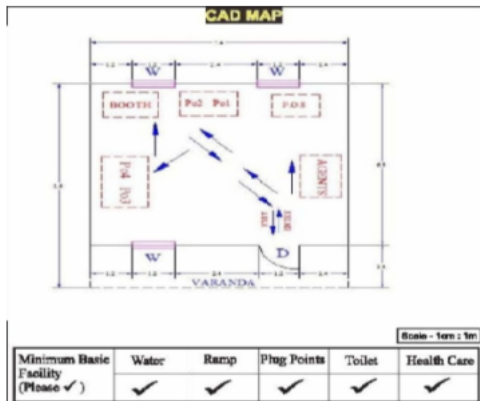

Google Map View

Polling Station Building Front View

Polling Station Front View

Cad View

Key MAP View

1	WRM1211069	பெயர் : பாலமுருகன் - தாயின் பெயர்: தனலெட்சுமி - வீட்டு எண் : 0 வயது : 31 பாலினம் : ஆண்	Photo is available	2	STG1161975	பெயர் : ராணி - கணவர் பெயர்: இராமநாதன் - வீட்டு எண் : 0 வயது : 29 பாலினம் : பெண்	Photo is available	3	WRM2782852	பெயர் : ராஜபிரவீன் தந்தையின் பெயர்: பொன் ஜெயகர் வீட்டு எண் : 0 வயது : 20 பாலினம் : ஆண்	Photo is available
4	WRM0279380	பெயர் : கலைச்செல்வி - கணவர் பெயர்: உமாபதி - வீட்டு எண் : 1 வயது : 72 பாலினம் : பெண்	Photo is available	5	WRM2064996	பெயர் : அமரலிங்கம் - தந்தையின் பெயர்: பெருமாள் - வீட்டு எண் : 1 வயது : 68 பாலினம் : ஆண்	Photo is available	6	WRM2065001	பெயர் : முகம்மதுசெய்யதுஅம்மாள் - கணவர் பெயர்: ஆவுல்அன்சாரி - வீட்டு எண் : 1 வயது : 62 பாலினம் : பெண்	Photo is available
7	WRM0837724	பெயர் : நாகராஜன் - தந்தையின் பெயர்: மாணிக்கம் - வீட்டு எண் : 1 வயது : 62 பாலினம் : ஆண்	Photo is available	8	WRM2065019	பெயர் : தங்கப்பு - கணவர் பெயர்: அமரலிங்கம் - வீட்டு எண் : 1 வயது : 61 பாலினம் : பெண்	Photo is available	9	WRM0837716	பெயர் : பூங்கோதை - கணவர் பெயர்: நாகராஜன் - வீட்டு எண் : 1 வயது : 61 பாலினம் : பெண்	Photo is available
10	FXJ2457943	பெயர் : அந்தோணி - தந்தையின் பெயர்: இருதயஉடையார் - வீட்டு எண் : 1 வயது : 60 பாலினம் : ஆண்	Photo is available	11	FXJ1693761	பெயர் : கனகராஜ் - தந்தையின் பெயர்: கருப்பையா - வீட்டு எண் : 1 வயது : 57 பாலினம் : ஆண்	Photo is available	12	WRM0279778	பெயர் : மகேஸ்வரி - கணவர் பெயர்: பாண்டி - வீட்டு எண் : 1 வயது : 55 பாலினம் : பெண்	Photo is available
13	FXJ2456887	பெயர் : கமலா - கணவர் பெயர்: அந்தோணி - வீட்டு எண் : 1 வயது : 55 பாலினம் : பெண்	Photo is available	14	FXJ1346022	பெயர் : முருகதாஸ் - தந்தையின் பெயர்: நாகராஜன் - வீட்டு எண் : 1 வயது : 51 பாலினம் : ஆண்	Photo is available	15	WRM2065027	பெயர் : மெகர்பாணு - கணவர் பெயர்: சீனிஜகுபர் - வீட்டு எண் : 1 வயது : 50 பாலினம் : பெண்	Photo is available
16	WRM0279711	பெயர் : முத்துமாரி - கணவர் பெயர்: முனியசாமி - வீட்டு எண் : 1 வயது : 49 பாலினம் : பெண்	Photo is available	17	WRM0279455	பெயர் : உமாமகேஸ்வரி - கணவர் பெயர்: முனியாண்டி - வீட்டு எண் : 1 வயது : 47 பாலினம் : பெண்	Photo is available	18	WRM0404004	பெயர் : ஜெபக்குமார் - தந்தையின் பெயர்: சரஸ்வதி - வீட்டு எண் : 1 வயது : 47 பாலினம் : ஆண்	Photo is available
19	FXJ1518778	பெயர் : முத்துசுஸ்வரி - கணவர் பெயர்: மாசிச்சாமி - வீட்டு எண் : 1 வயது : 47 பாலினம் : பெண்	Photo is available	20	WRM0279729	பெயர் : சரவணன் - இதரர் பெயர்: செல்லம் - வீட்டு எண் : 1 வயது : 46 பாலினம் : ஆண்	Photo is available	21	WRM0280388	பெயர் : ஹெலன்மேரி - கணவர் பெயர்: அந்தோணிராஜ் - வீட்டு எண் : 1 வயது : 45 பாலினம் : பெண்	Photo is available
22	WRM0279513	பெயர் : விஜயன் - தந்தையின் பெயர்: ராஜகோபால் - வீட்டு எண் : 1 வயது : 45 பாலினம் : ஆண்	Photo is available	23	FXJ2521060	பெயர் : நாகஜோதி - கணவர் பெயர்: முருகதாஸ் - வீட்டு எண் : 1 வயது : 45 பாலினம் : பெண்	Photo is available	24	WRM0279398	பெயர் : சரவணன் - தந்தையின் பெயர்: உமாபதி - வீட்டு எண் : 1 வயது : 44 பாலினம் : ஆண்	Photo is available
25	FXJ2519924	பெயர் : சீனிமரைக்காயர் - தந்தையின் பெயர்: ஆவுல்அன்சாரி - வீட்டு எண் : 1 வயது : 43 பாலினம் : ஆண்	Photo is available	26	WRM0114421	பெயர் : மெகர்பாணு - கணவர் பெயர்: சீனிமரைக்காயர் - வீட்டு எண் : 1 வயது : 43 பாலினம் : பெண்	Photo is available	27	WRM0279943	பெயர் : வேதநாயகி - இதரர் பெயர்: வேதவள்ளி - வீட்டு எண் : 1 வயது : 43 பாலினம் : பெண்	Photo is available
28	WRM0837575	பெயர் : எட்வின் - தந்தையின் பெயர்: தேவதாஸ் - வீட்டு எண் : 1 வயது : 43 பாலினம் : ஆண்	Photo is available	29	WRM0279745	பெயர் : ஜெயா - கணவர் பெயர்: விஸ்வநாதன் - வீட்டு எண் : 1 வயது : 42 பாலினம் : பெண்	Photo is available	30	WRM0279646	பெயர் : உமாமகேஸ்வரி - தந்தையின் பெயர்: அழகுவேல் - வீட்டு எண் : 1 வயது : 41 பாலினம் : பெண்	Photo is available