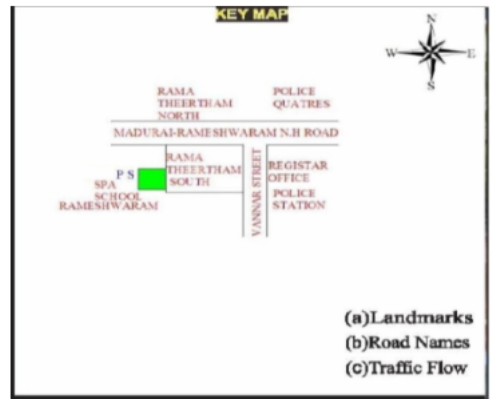

**Google Map View**

**Polling Station Building Front View**

**Polling Station Front View**

**Cad View**

**Key MAP View**

1 பெயர் : நாகராஜ் - தந்தையின் பெயர்: அண்ணாமலை - வீட்டு எண் : 1 வயது : 68 பாலினம் : ஆண்	WRM0584110 Photo is available	2 பெயர் : மாதவி - தந்தையின் பெயர்: நாகராஜன் - வீட்டு எண் : 1 வயது : 38 பாலினம் : பெண்	WRM0584144 Photo is available	3 பெயர் : பிரசாத் - தந்தையின் பெயர்: நாகராஜன் - வீட்டு எண் : 1 வயது : 37 பாலினம் : ஆண்	WRM0584136 Photo is available
4 பெயர் : சந்திரபாண்டி - தந்தையின் பெயர்: மாரியப்பன் - வீட்டு எண் : 2A வயது : 59 பாலினம் : ஆண்	WRM0114918 Photo is available	5 பெயர் : வீரசுந்தரி - கணவர் பெயர்: சந்திரபாண்டி - வீட்டு எண் : 2A வயது : 53 பாலினம் : பெண்	WRM0114934 Photo is available	6 பெயர் : மாரியம்மாள் - கணவர் பெயர்: நடராஜன் - வீட்டு எண் : 2B1 வயது : 86 பாலினம் : பெண்	WRM2067684 Photo is available
7 பெயர் : கண்ணதாசன் - தந்தையின் பெயர்: நடராஜன் - வீட்டு எண் : 2B1 வயது : 60 பாலினம் : ஆண்	WRM2067692 Photo is available	8 பெயர் : சீதா - கணவர் பெயர்: கண்ணதாசன் - வீட்டு எண் : 2B1 வயது : 55 பாலினம் : பெண்	WRM2067700 Photo is available	9 பெயர் : ரஞ்சனி - தந்தையின் பெயர்: கண்ணதாசன் - வீட்டு எண் : 2B1 வயது : 30 பாலினம் : பெண்	WRM1101658 Photo is available
10 பெயர் : மருதுபாண்டி தந்தையின் பெயர்: கண்ணதாசன் வீட்டு எண் : 2பி-1 வயது : 27 பாலினம் : ஆண்	WRM1479393 Photo is available	11 பெயர் : அப்துலவாஹித் - தந்தையின் பெயர்: நூருல்ஹக் - வீட்டு எண் : 3-34 வயது : 44 பாலினம் : ஆண்	WRM0404269 Photo is available	12 பெயர் : ஆனந்தபிரபாகர் - தந்தையின் பெயர்: ஆனந்தஆறுமுகம் - வீட்டு எண் : 7-12 வயது : 34 பாலினம் : ஆண்	WRM0750117 Photo is available
13 பெயர் : சரண்ராஜ் - தந்தையின் பெயர்: பழனியப்பன் - வீட்டு எண் : 8 வயது : 37 பாலினம் : ஆண்	FXJ4039061 Photo is available	14 பெயர் : நம்பு - கணவர் பெயர்: முனியசாமி - வீட்டு எண் : 9-2 வயது : 50 பாலினம் : பெண்	WRM0404459 Photo is available	15 பெயர் : அப்துல்காதர் - தந்தையின் பெயர்: தாஹீல் - வீட்டு எண் : 10 வயது : 78 பாலினம் : ஆண்	WRM0404236 Photo is available
16 பெயர் : சீனிஓலிமுகமது - தந்தையின் பெயர்: ஜமால்முகமது - வீட்டு எண் : 10 வயது : 65 பாலினம் : ஆண்	WRM0114801 Photo is available	17 பெயர் : கிருஷ்ணவேணி - கணவர் பெயர்: முருகன் - வீட்டு எண் : 11-22 வயது : 53 பாலினம் : பெண்	WRM0749903 Photo is available	18 பெயர் : சமதி கணவர் பெயர்: கோபி வீட்டு எண் : 11/76ஜீ1 வயது : 46 பாலினம் : பெண்	WRM2429744 Photo is available
19 பெயர் : மாரிமுத்து - தந்தையின் பெயர்: சேதுமுத்து - வீட்டு எண் : 12 வயது : 81 பாலினம் : ஆண்	WRM2067734 Photo is available	20 பெயர் : சரோஜா - கணவர் பெயர்: மாரிமுத்து - வீட்டு எண் : 12 வயது : 79 பாலினம் : பெண்	WRM2067742 Photo is available	21 பெயர் : நாகரெத்தினம் - தந்தையின் பெயர்: மாரி - வீட்டு எண் : 12 வயது : 76 பாலினம் : ஆண்	WRM2067759 Photo is available
22 பெயர் : பஞ்சவர்ணம் - கணவர் பெயர்: ரஞ்சிதம் - வீட்டு எண் : 12 வயது : 73 பாலினம் : பெண்	WRM2067775 Photo is available	23 பெயர் : மதிவாணன் - தந்தையின் பெயர்: கருப்பையா - வீட்டு எண் : 12 வயது : 72 பாலினம் : ஆண்	WRM2067783 Photo is available	24 பெயர் : கல்பணா - கணவர் பெயர்: சேதுராஜன் - வீட்டு எண் : 12 வயது : 72 பாலினம் : பெண்	WRM2067791 Photo is available
25 பெயர் : தவமலர் - கணவர் பெயர்: ராம்தாஸ் - வீட்டு எண் : 12 வயது : 72 பாலினம் : பெண்	WRM2067809 Photo is available	26 பெயர் : சரோஜா - கணவர் பெயர்: பாலசுப்பிரமணி - வீட்டு எண் : 12 வயது : 71 பாலினம் : பெண்	WRM2067817 Photo is available	27 பெயர் : தாசன் - தந்தையின் பெயர்: தங்கையன் - வீட்டு எண் : 12 வயது : 70 பாலினம் : ஆண்	WRM2067825 Photo is available
28 பெயர் : நாராயணன் - தந்தையின் பெயர்: நம்புபிச்சை - வீட்டு எண் : 12 வயது : 69 பாலினம் : ஆண்	WRM2067833 Photo is available	# 29 பெயர் : சேகர் தந்தையின் பெயர்: சித்திரவேல் - வீட்டு எண் : 12 வயது : 66 பாலினம் : ஆண்	WRM2067841 Photo is available	30 பெயர் : பழனியப்பன் - தந்தையின் பெயர்: நம்புபிச்சை - வீட்டு எண் : 12 வயது : 66 பாலினம் : ஆண்	WRM2067858 Photo is available