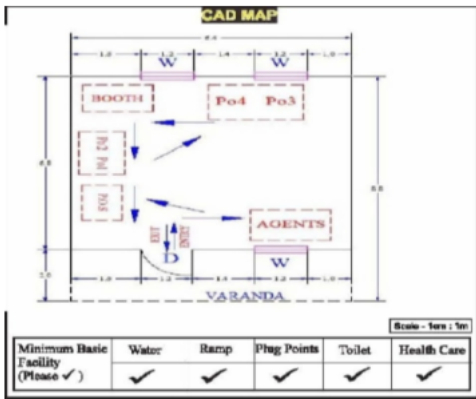

**Google Map View**

**Polling Station Building Front View**

**Polling Station Front View**

**Cad View**

**Key MAP View**

1 பெயர் : நாகராஜ் - தந்தையின் பெயர்: அண்ணாமலை - வீட்டு எண் : 1 வயது : 68 பாலினம் : ஆண்	WRM0584110 Photo is available	2 பெயர் : மாதவி - தந்தையின் பெயர்: நாகராஜன் - வீட்டு எண் : 1 வயது : 38 பாலினம் : பெண்	WRM0584144 Photo is available	3 பெயர் : பிரசாத் - தந்தையின் பெயர்: நாகராஜன் - வீட்டு எண் : 1 வயது : 37 பாலினம் : ஆண்	WRM0584136 Photo is available
4 பெயர் : சந்திரபாண்டி - தந்தையின் பெயர்: மாரியப்பன் - வீட்டு எண் : 2A வயது : 59 பாலினம் : ஆண்	WRM0114918 Photo is available	5 பெயர் : வீரசுந்தரி - கணவர் பெயர்: சந்திரபாண்டி - வீட்டு எண் : 2A வயது : 53 பாலினம் : பெண்	WRM0114934 Photo is available	6 பெயர் : மாரியம்மாள் - கணவர் பெயர்: நடராஜன் - வீட்டு எண் : 2B1 வயது : 86 பாலினம் : பெண்	WRM2067684 Photo is available
7 பெயர் : கண்ணதாசன் - தந்தையின் பெயர்: நடராஜன் - வீட்டு எண் : 2B1 வயது : 60 பாலினம் : ஆண்	WRM2067692 Photo is available	8 பெயர் : சீதா - கணவர் பெயர்: கண்ணதாசன் - வீட்டு எண் : 2B1 வயது : 55 பாலினம் : பெண்	WRM2067700 Photo is available	9 பெயர் : ரஞ்சனி - தந்தையின் பெயர்: கண்ணதாசன் - வீட்டு எண் : 2B1 வயது : 30 பாலினம் : பெண்	WRM1101658 Photo is available
10 பெயர் : மருதுபாண்டி தந்தையின் பெயர்: கண்ணதாசன் வீட்டு எண் : 2பி-1 வயது : 27 பாலினம் : ஆண்	WRM1479393 Photo is available	11 பெயர் : அப்துலவாஹித் - தந்தையின் பெயர்: நூருல்ஹக் - வீட்டு எண் : 3-34 வயது : 44 பாலினம் : ஆண்	WRM0404269 Photo is available	12 பெயர் : ஆனந்தபிரபாகர் - தந்தையின் பெயர்: ஆனந்தஆறுமுகம் - வீட்டு எண் : 7-12 வயது : 34 பாலினம் : ஆண்	WRM0750117 Photo is available
13 பெயர் : சரண்ராஜ் - தந்தையின் பெயர்: பழனியப்பன் - வீட்டு எண் : 8 வயது : 37 பாலினம் : ஆண்	FXJ4039061 Photo is available	14 பெயர் : நம்பு - கணவர் பெயர்: முனியசாமி - வீட்டு எண் : 9-2 வயது : 50 பாலினம் : பெண்	WRM0404459 Photo is available	15 பெயர் : அப்துல்காதர் - தந்தையின் பெயர்: தாஹீல் - வீட்டு எண் : 10 வயது : 78 பாலினம் : ஆண்	WRM0404236 Photo is available
16 பெயர் : சீனிஓலிமுகமது - தந்தையின் பெயர்: ஜமால்முகமது - வீட்டு எண் : 10 வயது : 65 பாலினம் : ஆண்	WRM0114801 Photo is available	17 பெயர் : கிருஷ்ணவேணி - கணவர் பெயர்: முருகன் - வீட்டு எண் : 11-22 வயது : 53 பாலினம் : பெண்	WRM0749903 Photo is available	18 பெயர் : சமதி கணவர் பெயர்: கோபி வீட்டு எண் : 11/76ஜீ1 வயது : 46 பாலினம் : பெண்	WRM2429744 Photo is available
19 பெயர் : மாரிமுத்து - தந்தையின் பெயர்: சேதுமுத்து - வீட்டு எண் : 12 வயது : 81 பாலினம் : ஆண்	WRM2067734 Photo is available	20 பெயர் : சரோஜா - கணவர் பெயர்: மாரிமுத்து - வீட்டு எண் : 12 வயது : 79 பாலினம் : பெண்	WRM2067742 Photo is available	21 பெயர் : நாகரெத்தினம் - தந்தையின் பெயர்: மாரி - வீட்டு எண் : 12 வயது : 76 பாலினம் : ஆண்	WRM2067759 Photo is available
22 பெயர் : பஞ்சவர்ணம் - கணவர் பெயர்: ரஞ்சிதம் - வீட்டு எண் : 12 வயது : 73 பாலினம் : பெண்	WRM2067775 Photo is available	23 பெயர் : மதிவாணன் - தந்தையின் பெயர்: கருப்பையா - வீட்டு எண் : 12 வயது : 72 பாலினம் : ஆண்	WRM2067783 Photo is available	24 பெயர் : கல்பணா - கணவர் பெயர்: சேதுராஜன் - வீட்டு எண் : 12 வயது : 72 பாலினம் : பெண்	WRM2067791 Photo is available
25 பெயர் : தவமலர் - கணவர் பெயர்: ராம்தாஸ் - வீட்டு எண் : 12 வயது : 72 பாலினம் : பெண்	WRM2067809 Photo is available	26 பெயர் : சரோஜா - கணவர் பெயர்: பாலசுப்பிரமணி - வீட்டு எண் : 12 வயது : 71 பாலினம் : பெண்	WRM2067817 Photo is available	27 பெயர் : தாசன் - தந்தையின் பெயர்: தங்கையன் - வீட்டு எண் : 12 வயது : 70 பாலினம் : ஆண்	WRM2067825 Photo is available
28 பெயர் : நாராயணன் - தந்தையின் பெயர்: நம்புபிச்சை - வீட்டு எண் : 12 வயது : 69 பாலினம் : ஆண்	WRM2067833 Photo is available	# 29 பெயர் : சேகர் தந்தையின் பெயர்: சித்திரவேல் - வீட்டு எண் : 12 வயது : 66 பாலினம் : ஆண்	WRM2067841 Photo is available	30 பெயர் : பழனியப்பன் - தந்தையின் பெயர்: நம்புபிச்சை - வீட்டு எண் : 12 வயது : 66 பாலினம் : ஆண்	WRM2067858 Photo is available