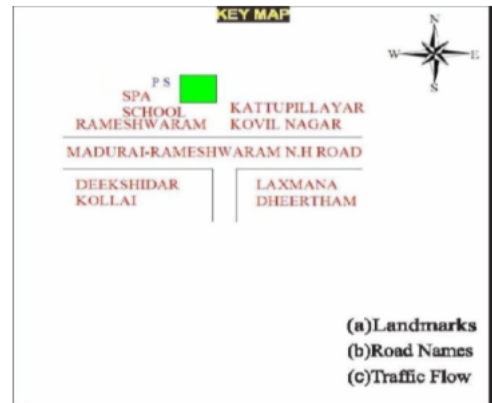

**Google Map View**

**Polling Station Building Front View**

**Polling Station Front View**

**Cad View**

**Key MAP View**

1 பெயர் : நாகேந்திரன் தந்தையின் பெயர்: ஒண்டி வீரதேவர் வீட்டு எண் : 7/31 வயது : 33 பாலினம் : ஆண்	WRM2579670 Photo is available	# 2 பெயர் : மேரி இனோஜா பர்ணான்டோ ஜோ தந்தையின் பெயர்: ஜோக்கின் ராஜ் - வீட்டு எண் : 7/A1 வயது : 30 பாலினம் : பெண்	WRM1190834 Photo is available	3 பெயர் : மீரா கணவர் பெயர்: சதீஸ்குமார் வீட்டு எண் : 8/55 வயது : 26 பாலினம் : பெண்	WRM2547016 Photo is available
4 பெயர் : தீபிகா தந்தையின் பெயர்: களஞ்சியகுமார் வீட்டு எண் : 8/55 வயது : 20 பாலினம் : பெண்	WRM2816296 Photo is available	5 பெயர் : வனராஜ் - தந்தையின் பெயர்: நீலமேகம் - வீட்டு எண் : 13 வயது : 68 பாலினம் : ஆண்	WRM2071165 Photo is available	6 பெயர் : விங்கேஸ்வரி - கணவர் பெயர்: சுரேஷ் - வீட்டு எண் : 13 வயது : 34 பாலினம் : பெண்	WRM1016013 Photo is available
7 பெயர் : அன்பரசி கணவர் பெயர்: செந்தில் வீட்டு எண் : 13-1 வயது : 40 பாலினம் : பெண்	WRM2547024 Photo is available	8 பெயர் : சந்தோஷ் பிரியா கணவர் பெயர்: விக்னேஷ்பாண்டிஸ்வரன் வீட்டு எண் : 13/9 வயது : 31 பாலினம் : பெண்	WRM2606077 Photo is available	9 பெயர் : தி ஸ்ருத்திகா தந்தையின் பெயர்: தியாகராஜன் வீட்டு எண் : 13/10 வயது : 23 பாலினம் : பெண்	WRM2764447 Photo is available
10 பெயர் : கார்த்திக் ராஜா தந்தையின் பெயர்: முனியசாமி வீட்டு எண் : 13/14/3 வயது : 35 பாலினம் : ஆண்	WRM2659910 Photo is available	11 பெயர் : சினேகா தந்தையின் பெயர்: பிச்சை வீட்டு எண் : 13/14/3 வயது : 23 பாலினம் : பெண்	WRM2647220 Photo is available	12 பெயர் : சதீஷ் குமார் வை தந்தையின் பெயர்: வைகை மாறன் வீட்டு எண் : 13/15 வயது : 35 பாலினம் : ஆண்	WRM2858918 Photo is available
13 பெயர் : அனுராஜன் - தந்தையின் பெயர்: ஜோசப் - வீட்டு எண் : 13-17 வயது : 70 பாலினம் : ஆண்	FXJ1346741 Photo is available	14 பெயர் : மேரி யூஜின் - கணவர் பெயர்: அனுராஜன் - வீட்டு எண் : 13-17 வயது : 66 பாலினம் : பெண்	WRM2071173 Photo is available	15 பெயர் : கமலா - கணவர் பெயர்: கருப்பசாமி - வீட்டு எண் : 13-17 வயது : 46 பாலினம் : பெண்	WRM1190776 Photo is available
16 பெயர் : வினோஷா - தந்தையின் பெயர்: அனுராஜன் - வீட்டு எண் : 13-17 வயது : 36 பாலினம் : பெண்	WRM0751040 Photo is available	17 பெயர் : புளோரன் தந்தையின் பெயர்: அனுராஜன் வீட்டு எண் : 13/17 வயது : 26 பாலினம் : ஆண்	WRM1553841 Photo is available	18 பெயர் : குணசேகரன் தந்தையின் பெயர்: சுப்பிரமணி வீட்டு எண் : 13/19 வயது : 38 பாலினம் : ஆண்	WRM2854511 Photo is available
19 பெயர் : மேரி அன்ஸ்ட்ரா - கணவர் பெயர்: சந்தியா சிலுவை - வீட்டு எண் : 13-20 வயது : 57 பாலினம் : பெண்	WRM2071181 Photo is available	20 பெயர் : சிவசண்முகப்பிரியா - கணவர் பெயர்: மங்களநாதன் - வீட்டு எண் : 13-20 வயது : 45 பாலினம் : பெண்	WRM1102052 Photo is available	21 பெயர் : ஆஸ்கர் - தந்தையின் பெயர்: சந்தியா சிலுவை - வீட்டு எண் : 13-20 வயது : 37 பாலினம் : ஆண்	WRM0495481 Photo is available
# 22 பெயர் : ஹெயின்ஸ்டான் தந்தையின் பெயர்: சந்தியா சிலுவை வீட்டு எண் : 3/1953/68 வயது : 34 பாலினம் : ஆண்	WRM0495499 Photo is available	23 பெயர் : ஆறுமுகம் - தந்தையின் பெயர்: கணபதி - வீட்டு எண் : 13-21 வயது : 81 பாலினம் : ஆண்	FXJ1344340 Photo is available	24 பெயர் : ஜெகநாத் பாக்கியஜோதி - தந்தையின் பெயர்: கணபதியாப்பிள்ளை - வீட்டு எண் : 13-21 வயது : 48 பாலினம் : ஆண்	WRM0751172 Photo is available
25 பெயர் : லெட்சுமி - கணவர் பெயர்: ஆறுமுகம் - வீட்டு எண் : 13-21 வயது : 48 பாலினம் : பெண்	WRM0751149 Photo is available	26 பெயர் : தட்சணமூர்த்தி - தந்தையின் பெயர்: கணபதியாப்பிள்ளை - வீட்டு எண் : 13-21 வயது : 43 பாலினம் : ஆண்	WRM0751123 Photo is available	27 பெயர் : முனிஸ்வரி கணவர் பெயர்: கணேசன் வீட்டு எண் : 13/21 வயது : 39 பாலினம் : பெண்	WRM2794410 Photo is available
28 பெயர் : நம்புஜோதி - தந்தையின் பெயர்: ஆறுமுகம் - வீட்டு எண் : 13-21 வயது : 29 பாலினம் : பெண்	WRM1334846 Photo is available	29 பெயர் : பகவதி ராஜா தந்தையின் பெயர்: ஆறுமுகம் வீட்டு எண் : 13/21 வயது : 27 பாலினம் : ஆண்	WRM1479500 Photo is available	30 பெயர் : பர்வதவர்த்தனி தந்தையின் பெயர்: கருப்பையா வீட்டு எண் : 13/21-1 வயது : 19 பாலினம் : பெண்	WRM2839520 Photo is available