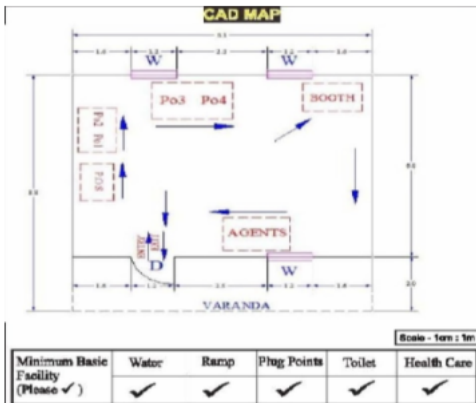

**Google Map View**

**Polling Station Building Front View**

**Polling Station Front View**

**Cad View**

**Key MAP View**

1 பெயர் : நாகேந்திரன் தந்தையின் பெயர்: ஒண்டி வீரதேவர் வீட்டு எண் : 7/31 வயது : 33 பாலினம் : ஆண்	WRM2579670 Photo is available	# 2 பெயர் : மேரி இனோஜா பர்ணான்டோ ஜோ தந்தையின் பெயர்: ஜோக்கின் ராஜ் - வீட்டு எண் : 7/A1 வயது : 30 பாலினம் : பெண்	WRM1190834 Photo is available	3 பெயர் : மீரா கணவர் பெயர்: சதீஸ்குமார் வீட்டு எண் : 8/55 வயது : 26 பாலினம் : பெண்	WRM2547016 Photo is available
4 பெயர் : தீபிகா தந்தையின் பெயர்: களஞ்சியகுமார் வீட்டு எண் : 8/55 வயது : 20 பாலினம் : பெண்	WRM2816296 Photo is available	5 பெயர் : வனராஜ் - தந்தையின் பெயர்: நீலமேகம் - வீட்டு எண் : 13 வயது : 68 பாலினம் : ஆண்	WRM2071165 Photo is available	6 பெயர் : விங்கேஸ்வரி - கணவர் பெயர்: சுரேஷ் - வீட்டு எண் : 13 வயது : 34 பாலினம் : பெண்	WRM1016013 Photo is available
7 பெயர் : அன்பரசி கணவர் பெயர்: செந்தில் வீட்டு எண் : 13-1 வயது : 40 பாலினம் : பெண்	WRM2547024 Photo is available	8 பெயர் : சந்தோஷ் பிரியா கணவர் பெயர்: விக்னேஷ்பாண்டிஸ்வரன் வீட்டு எண் : 13/9 வயது : 31 பாலினம் : பெண்	WRM2606077 Photo is available	9 பெயர் : தி ஸ்ருத்திகா தந்தையின் பெயர்: தியாகராஜன் வீட்டு எண் : 13/10 வயது : 23 பாலினம் : பெண்	WRM2764447 Photo is available
10 பெயர் : கார்த்திக் ராஜா தந்தையின் பெயர்: முனியசாமி வீட்டு எண் : 13/14/3 வயது : 35 பாலினம் : ஆண்	WRM2659910 Photo is available	11 பெயர் : சினேகா தந்தையின் பெயர்: பிச்சை வீட்டு எண் : 13/14/3 வயது : 23 பாலினம் : பெண்	WRM2647220 Photo is available	12 பெயர் : சதீஷ் குமார் வை தந்தையின் பெயர்: வைகை மாறன் வீட்டு எண் : 13/15 வயது : 35 பாலினம் : ஆண்	WRM2858918 Photo is available
13 பெயர் : அனுராஜன் - தந்தையின் பெயர்: ஜோசப் - வீட்டு எண் : 13-17 வயது : 70 பாலினம் : ஆண்	FXJ1346741 Photo is available	14 பெயர் : மேரி யூஜின் - கணவர் பெயர்: அனுராஜன் - வீட்டு எண் : 13-17 வயது : 66 பாலினம் : பெண்	WRM2071173 Photo is available	15 பெயர் : கமலா - கணவர் பெயர்: கருப்பசாமி - வீட்டு எண் : 13-17 வயது : 46 பாலினம் : பெண்	WRM1190776 Photo is available
16 பெயர் : வினோஷா - தந்தையின் பெயர்: அனுராஜன் - வீட்டு எண் : 13-17 வயது : 36 பாலினம் : பெண்	WRM0751040 Photo is available	17 பெயர் : புளோரன் தந்தையின் பெயர்: அனுராஜன் வீட்டு எண் : 13/17 வயது : 26 பாலினம் : ஆண்	WRM1553841 Photo is available	18 பெயர் : குணசேகரன் தந்தையின் பெயர்: சுப்பிரமணி வீட்டு எண் : 13/19 வயது : 38 பாலினம் : ஆண்	WRM2854511 Photo is available
19 பெயர் : மேரி அன்ஸ்ட்ரா - கணவர் பெயர்: சந்தியா சிலுவை - வீட்டு எண் : 13-20 வயது : 57 பாலினம் : பெண்	WRM2071181 Photo is available	20 பெயர் : சிவசண்முகப்பிரியா - கணவர் பெயர்: மங்களநாதன் - வீட்டு எண் : 13-20 வயது : 45 பாலினம் : பெண்	WRM1102052 Photo is available	21 பெயர் : ஆஸ்கர் - தந்தையின் பெயர்: சந்தியா சிலுவை - வீட்டு எண் : 13-20 வயது : 37 பாலினம் : ஆண்	WRM0495481 Photo is available
# 22 பெயர் : ஹெயின்ஸ்டான் தந்தையின் பெயர்: சந்தியா சிலுவை வீட்டு எண் : 3/1953/68 வயது : 34 பாலினம் : ஆண்	WRM0495499 Photo is available	23 பெயர் : ஆறுமுகம் - தந்தையின் பெயர்: கணபதி - வீட்டு எண் : 13-21 வயது : 81 பாலினம் : ஆண்	FXJ1344340 Photo is available	24 பெயர் : ஜெகநாத் பாக்கியஜோதி - தந்தையின் பெயர்: கணபதியாப்பிள்ளை - வீட்டு எண் : 13-21 வயது : 48 பாலினம் : ஆண்	WRM0751172 Photo is available
25 பெயர் : லெட்சுமி - கணவர் பெயர்: ஆறுமுகம் - வீட்டு எண் : 13-21 வயது : 48 பாலினம் : பெண்	WRM0751149 Photo is available	26 பெயர் : தட்சணமூர்த்தி - தந்தையின் பெயர்: கணபதியாப்பிள்ளை - வீட்டு எண் : 13-21 வயது : 43 பாலினம் : ஆண்	WRM0751123 Photo is available	27 பெயர் : முனிஸ்வரி கணவர் பெயர்: கணேசன் வீட்டு எண் : 13/21 வயது : 39 பாலினம் : பெண்	WRM2794410 Photo is available
28 பெயர் : நம்புஜோதி - தந்தையின் பெயர்: ஆறுமுகம் - வீட்டு எண் : 13-21 வயது : 29 பாலினம் : பெண்	WRM1334846 Photo is available	29 பெயர் : பகவதி ராஜா தந்தையின் பெயர்: ஆறுமுகம் வீட்டு எண் : 13/21 வயது : 27 பாலினம் : ஆண்	WRM1479500 Photo is available	30 பெயர் : பர்வதவர்த்தனி தந்தையின் பெயர்: கருப்பையா வீட்டு எண் : 13/21-1 வயது : 19 பாலினம் : பெண்	WRM2839520 Photo is available