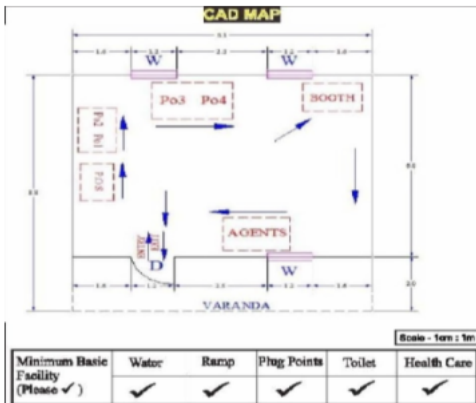

Google Map View

Polling Station Building Front View

Polling Station Front View

Cad View

Key MAP View

1 பெயர் : ஜான்பிரிட்டோ தந்தையின் பெயர்: சேசைய்யாபாண்டியன் வீட்டு எண் : 0 வயது : 46 பாலினம் : ஆண்	WRM2512440 Photo is available	2 பெயர் : சூானசௌந்திரி - கணவர் பெயர்: பாண்டி - வீட்டு எண் : 1 வயது : 76 பாலினம் : பெண்	WRM2072049 Photo is available	3 பெயர் : குருநாதன் - தந்தையின் பெயர்: பாண்டி - வீட்டு எண் : 1 வயது : 54 பாலினம் : ஆண்	FXJ2528925 Photo is available
4 பெயர் : கார்த்திகா - தந்தையின் பெயர்: ஜானகிராமன் - வீட்டு எண் : 1 வயது : 33 பாலினம் : பெண்	WRM1015643 Photo is available	5 பெயர் : சுகன்யா - தந்தையின் பெயர்: ஜானகிராமன் - வீட்டு எண் : 1 வயது : 31 பாலினம் : பெண்	WRM1015635 Photo is available	6 பெயர் : மங்களதீபா கணவர் பெயர்: ஜெய கார்த்திக் வீட்டு எண் : 1/4 வயது : 34 பாலினம் : பெண்	WRM2430239 Photo is available
7 பெயர் : மாரி தேவி கணவர் பெயர்: முகேஷ் வீட்டு எண் : 1/36 வயது : 25 பாலினம் : பெண்	WRM1553791 Photo is available	8 பெயர் : ராஜகுரு தந்தையின் பெயர்: குரு வீட்டு எண் : 1ஏ வயது : 25 பாலினம் : ஆண்	WRM2374908 Photo is available	9 பெயர் : சிவசூர்யா கு தந்தையின் பெயர்: குணசேகரன் வீட்டு எண் : 1ஏ (1) வயது : 19 பாலினம் : ஆண்	WRM2855997 Photo is available
10 பெயர் : சேகர் - தந்தையின் பெயர்: வீரபத்திரன் - வீட்டு எண் : 1B-1 வயது : 59 பாலினம் : ஆண்	WRM2072056 Photo is available	11 பெயர் : ராஜீ - தந்தையின் பெயர்: மணி - வீட்டு எண் : 2 வயது : 61 பாலினம் : ஆண்	WRM0495762 Photo is available	12 பெயர் : சேதுலெட்சுமி -- கணவர் பெயர்: ராஜீ - வீட்டு எண் : 2 வயது : 52 பாலினம் : பெண்	WRM0495770 Photo is available
13 பெயர் : மாரிவேல் - தந்தையின் பெயர்: மணி - வீட்டு எண் : 2 வயது : 43 பாலினம் : ஆண்	FXJ2527257 Photo is available	14 பெயர் : நம்புகுமார் - தந்தையின் பெயர்: ராஜீ - வீட்டு எண் : 2 வயது : 34 பாலினம் : ஆண்	WRM0495754 Photo is available	15 பெயர் : பகவதிதாஸ் தந்தையின் பெயர்: சந்திரபோஸ் வீட்டு எண் : 2/1453-15 வயது : 50 பாலினம் : ஆண்	WRM2074276 Photo is available
16 பெயர் : தேன்மொழி - கணவர் பெயர்: பகவதிதாஸ் வீட்டு எண் : 2/1453-15 வயது : 45 பாலினம் : பெண்	FXJ2701647 Photo is available	17 பெயர் : மாரியப்பன் - தந்தையின் பெயர்: மணி - வீட்டு எண் : 2A வயது : 54 பாலினம் : ஆண்	WRM2072064 Photo is available	18 பெயர் : நம்புத்தாய் - கணவர் பெயர்: மாரியப்பன் - வீட்டு எண் : 2A வயது : 53 பாலினம் : பெண்	WRM2072072 Photo is available
19 பெயர் : முருகன் - தந்தையின் பெயர்: மணி - வீட்டு எண் : 2A வயது : 49 பாலினம் : ஆண்	WRM2072080 Photo is available	20 பெயர் : கிறிஸ்டோபர் - தந்தையின் பெயர்: புஸ்பராஜ் - வீட்டு எண் : 3 வயது : 40 பாலினம் : ஆண்	FXJ3805561 Photo is available	21 பெயர் : துர்க்காதேவி - கணவர் பெயர்: முனியாண்டி - வீட்டு எண் : 3/17 வயது : 37 பாலினம் : பெண்	FXJ4138046 Photo is available
22 பெயர் : மகேஸ்வரி - கணவர் பெயர்: மாடசாமி - வீட்டு எண் : 3-40 வயது : 60 பாலினம் : பெண்	WRM2376879 Photo is available	23 பெயர் : துரைராஜ் - தந்தையின் பெயர்: ராமகிருஷ்ணன் - வீட்டு எண் : 4 வயது : 65 பாலினம் : ஆண்	FXJ2528677 Photo is available	24 பெயர் : கோவிந்தராஜ் - தந்தையின் பெயர்: மாரியிச்சை - வீட்டு எண் : 4 வயது : 37 பாலினம் : ஆண்	WRM0116533 Photo is available
25 பெயர் : ராமராஜன் - தந்தையின் பெயர்: துரைராஜ் - வீட்டு எண் : 4 வயது : 37 பாலினம் : ஆண்	FXJ4138012 Photo is available	26 பெயர் : கோவிந்த வள்ளி - தந்தையின் பெயர்: வெங்கடேஸ்வரன் - வீட்டு எண் : 4 வயது : 34 பாலினம் : பெண்	WRM1102003 Photo is available	27 பெயர் : முத்துக்குமார் - தந்தையின் பெயர்: போஸ் - வீட்டு எண் : 4/2930-10 வயது : 42 பாலினம் : ஆண்	FXJ2527364 Photo is available
28 பெயர் : நம்புராஜன் - தந்தையின் பெயர்: அங்குச்சாமி - வீட்டு எண் : 4A வயது : 51 பாலினம் : ஆண்	WRM0116020 Photo is available	29 பெயர் : குஞ்சரி - கணவர் பெயர்: கணேசன் - வீட்டு எண் : 5 வயது : 73 பாலினம் : பெண்	WRM2072122 Photo is available	30 பெயர் : மணிகண்டன் - தந்தையின் பெயர்: கணேசன் - வீட்டு எண் : 5 வயது : 50 பாலினம் : ஆண்	WRM2072130 Photo is available