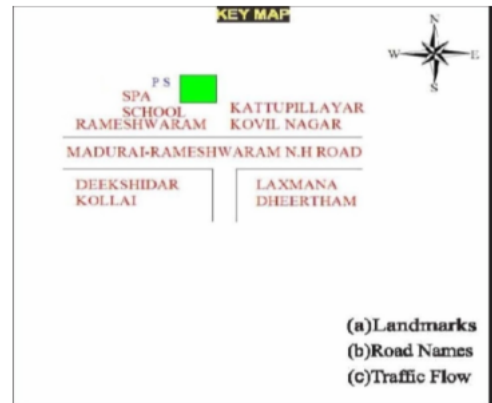

Google Map View

Polling Station Building Front View

Polling Station Front View

Cad View

Key MAP View

1 பெயர் : ஜான்பிரிட்டோ தந்தையின் பெயர்: சேசைய்யாபாண்டியன் வீட்டு எண் : 0 வயது : 46 பாலினம் : ஆண்	WRM2512440 Photo is available	2 பெயர் : சூானசௌந்திரி - கணவர் பெயர்: பாண்டி - வீட்டு எண் : 1 வயது : 76 பாலினம் : பெண்	WRM2072049 Photo is available	3 பெயர் : குருநாதன் - தந்தையின் பெயர்: பாண்டி - வீட்டு எண் : 1 வயது : 54 பாலினம் : ஆண்	FXJ2528925 Photo is available
4 பெயர் : கார்த்திகா - தந்தையின் பெயர்: ஜானகிராமன் - வீட்டு எண் : 1 வயது : 33 பாலினம் : பெண்	WRM1015643 Photo is available	5 பெயர் : சுகன்யா - தந்தையின் பெயர்: ஜானகிராமன் - வீட்டு எண் : 1 வயது : 31 பாலினம் : பெண்	WRM1015635 Photo is available	6 பெயர் : மங்களதீபா கணவர் பெயர்: ஜெய கார்த்திக் வீட்டு எண் : 1/4 வயது : 34 பாலினம் : பெண்	WRM2430239 Photo is available
7 பெயர் : மாரி தேவி கணவர் பெயர்: முகேஷ் வீட்டு எண் : 1/36 வயது : 25 பாலினம் : பெண்	WRM1553791 Photo is available	8 பெயர் : ராஜகுரு தந்தையின் பெயர்: குரு வீட்டு எண் : 1ஏ வயது : 25 பாலினம் : ஆண்	WRM2374908 Photo is available	9 பெயர் : சிவசூர்யா கு தந்தையின் பெயர்: குணசேகரன் வீட்டு எண் : 1ஏ (1) வயது : 19 பாலினம் : ஆண்	WRM2855997 Photo is available
10 பெயர் : சேகர் - தந்தையின் பெயர்: வீரபத்திரன் - வீட்டு எண் : 1B-1 வயது : 59 பாலினம் : ஆண்	WRM2072056 Photo is available	11 பெயர் : ராஜீ - தந்தையின் பெயர்: மணி - வீட்டு எண் : 2 வயது : 61 பாலினம் : ஆண்	WRM0495762 Photo is available	12 பெயர் : சேதுலெட்சுமி -- கணவர் பெயர்: ராஜீ - வீட்டு எண் : 2 வயது : 52 பாலினம் : பெண்	WRM0495770 Photo is available
13 பெயர் : மாரிவேல் - தந்தையின் பெயர்: மணி - வீட்டு எண் : 2 வயது : 43 பாலினம் : ஆண்	FXJ2527257 Photo is available	14 பெயர் : நம்புகுமார் - தந்தையின் பெயர்: ராஜீ - வீட்டு எண் : 2 வயது : 34 பாலினம் : ஆண்	WRM0495754 Photo is available	15 பெயர் : பகவதிதாஸ் தந்தையின் பெயர்: சந்திரபோஸ் வீட்டு எண் : 2/1453-15 வயது : 50 பாலினம் : ஆண்	WRM2074276 Photo is available
16 பெயர் : தேன்மொழி - கணவர் பெயர்: பகவதிதாஸ் வீட்டு எண் : 2/1453-15 வயது : 45 பாலினம் : பெண்	FXJ2701647 Photo is available	17 பெயர் : மாரியப்பன் - தந்தையின் பெயர்: மணி - வீட்டு எண் : 2A வயது : 54 பாலினம் : ஆண்	WRM2072064 Photo is available	18 பெயர் : நம்புத்தாய் - கணவர் பெயர்: மாரியப்பன் - வீட்டு எண் : 2A வயது : 53 பாலினம் : பெண்	WRM2072072 Photo is available
19 பெயர் : முருகன் - தந்தையின் பெயர்: மணி - வீட்டு எண் : 2A வயது : 49 பாலினம் : ஆண்	WRM2072080 Photo is available	20 பெயர் : கிறிஸ்டோபர் - தந்தையின் பெயர்: புஸ்பராஜ் - வீட்டு எண் : 3 வயது : 40 பாலினம் : ஆண்	FXJ3805561 Photo is available	21 பெயர் : துர்க்காதேவி - கணவர் பெயர்: முனியாண்டி - வீட்டு எண் : 3/17 வயது : 37 பாலினம் : பெண்	FXJ4138046 Photo is available
22 பெயர் : மகேஸ்வரி - கணவர் பெயர்: மாடசாமி - வீட்டு எண் : 3-40 வயது : 60 பாலினம் : பெண்	WRM2376879 Photo is available	23 பெயர் : துரைராஜ் - தந்தையின் பெயர்: ராமகிருஷ்ணன் - வீட்டு எண் : 4 வயது : 65 பாலினம் : ஆண்	FXJ2528677 Photo is available	24 பெயர் : கோவிந்தராஜ் - தந்தையின் பெயர்: மாரியிச்சை - வீட்டு எண் : 4 வயது : 37 பாலினம் : ஆண்	WRM0116533 Photo is available
25 பெயர் : ராமராஜன் - தந்தையின் பெயர்: துரைராஜ் - வீட்டு எண் : 4 வயது : 37 பாலினம் : ஆண்	FXJ4138012 Photo is available	26 பெயர் : கோவிந்த வள்ளி - தந்தையின் பெயர்: வெங்கடேஸ்வரன் - வீட்டு எண் : 4 வயது : 34 பாலினம் : பெண்	WRM1102003 Photo is available	27 பெயர் : முத்துக்குமார் - தந்தையின் பெயர்: போஸ் - வீட்டு எண் : 4/2930-10 வயது : 42 பாலினம் : ஆண்	FXJ2527364 Photo is available
28 பெயர் : நம்புராஜன் - தந்தையின் பெயர்: அங்குச்சாமி - வீட்டு எண் : 4A வயது : 51 பாலினம் : ஆண்	WRM0116020 Photo is available	29 பெயர் : குஞ்சரி - கணவர் பெயர்: கணேசன் - வீட்டு எண் : 5 வயது : 73 பாலினம் : பெண்	WRM2072122 Photo is available	30 பெயர் : மணிகண்டன் - தந்தையின் பெயர்: கணேசன் - வீட்டு எண் : 5 வயது : 50 பாலினம் : ஆண்	WRM2072130 Photo is available