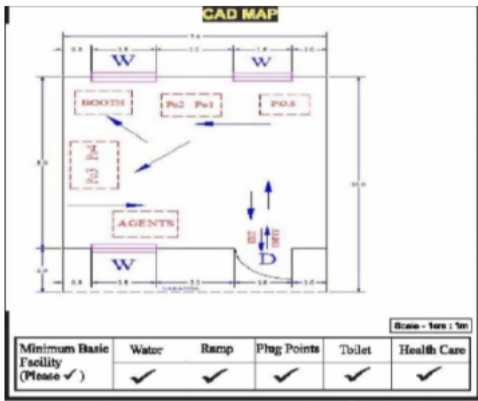

**Google Map View**

**Polling Station Building Front View**

**Polling Station Front View**

**Cad View**

**Key MAP View**

1 பெயர் : காளிமுத்து மதுரை வீரன் தந்தையின் பெயர்: மதுரை வீரன் வீட்டு எண் : 0 வயது : 56 பாலினம் : ஆண்	WRM2861227 Photo is available	2 பெயர் : வீரம்மாள் காளிமுத்து கணவர் பெயர்: காளிமுத்து வீட்டு எண் : 0 வயது : 51 பாலினம் : பெண்	WRM2861276 Photo is available	3 பெயர் : வேல் தந்தையின் பெயர்: கேசவன் வீட்டு எண் : 0 வயது : 32 பாலினம் : ஆண்	WRM2669869 Photo is available
4 பெயர் : முத்துக்குமார் காளிமுத்து தந்தையின் பெயர்: காளிமுத்து வீட்டு எண் : 0 வயது : 32 பாலினம் : ஆண்	WRM2855013 Photo is available	5 பெயர் : அந்தோணி வால்ஸ் தந்தையின் பெயர்: டெரிகோஸ் வீட்டு எண் : 0 வயது : 19 பாலினம் : ஆண்	WRM2865764 Photo is available	6 பெயர் : பாப்பா கணவர் பெயர்: பழனி வீட்டு எண் : 1 வயது : 72 பாலினம் : பெண்	WRM2862209 Photo is available
7 பெயர் : முத்துராமன் - தந்தையின் பெயர்: உடையார் - வீட்டு எண் : 1 வயது : 61 பாலினம் : ஆண்	WRM2074326 Photo is available	8 பெயர் : மரகதம் - கணவர் பெயர்: கோவிந்தன் - வீட்டு எண் : 1 வயது : 49 பாலினம் : பெண்	FXJ1348747 Photo is available	9 பெயர் : பரமசிவம் - தந்தையின் பெயர்: முனியன் - வீட்டு எண் : 1 வயது : 45 பாலினம் : ஆண்	WRM0495846 Photo is available
10 பெயர் : கருப்பு - கணவர் பெயர்: பரமசிவம் - வீட்டு எண் : 1 வயது : 41 பாலினம் : பெண்	WRM0495853 Photo is available	11 பெயர் : பாண்டி - தந்தையின் பெயர்: பொன்னுசாமி - வீட்டு எண் : 1 வயது : 41 பாலினம் : ஆண்	FXJ4039244 Photo is available	12 பெயர் : மீனாட்சி - கணவர் பெயர்: பாலமுருகன் - வீட்டு எண் : 1 வயது : 40 பாலினம் : பெண்	WRM0838706 Photo is available
13 பெயர் : சதீஸ்குமார் - தந்தையின் பெயர்: விஜயகுமார் - வீட்டு எண் : 1 வயது : 35 பாலினம் : ஆண்	WRM0156620 Photo is available	14 பெயர் : சுரேஷ் - தந்தையின் பெயர்: தாமஸ் - வீட்டு எண் : 1 வயது : 34 பாலினம் : ஆண்	WRM0838870 Photo is available	15 பெயர் : துளசிபாரம் தந்தையின் பெயர்: சரவணன் அய்யர் வீட்டு எண் : 1 வயது : 21 பாலினம் : ஆண்	WRM2843597 Photo is available
16 பெயர் : இனியா பநீ தந்தையின் பெயர்: திருக்குமரன் வீட்டு எண் : 1 வயது : 19 பாலினம் : பெண்	WRM2842383 Photo is available	17 பெயர் : ராஜாராம் தந்தையின் பெயர்: ஆறுமுகம் வீட்டு எண் : 1 வயது : 19 பாலினம் : ஆண்	WRM2846103 Photo is available	18 பெயர் : அனந்தராமன் - தாயின் பெயர்: கோமதி - வீட்டு எண் : 1-2A வயது : 57 பாலினம் : ஆண்	WRM2074334 Photo is available
19 பெயர் : வெற்றிவேல் - தந்தையின் பெயர்: வேடமுத்து - வீட்டு எண் : 1/79/ஏ வயது : 51 பாலினம் : ஆண்	WRM1379361 Photo is available	20 பெயர் : முத்துசேரன் தந்தையின் பெயர்: திருக்குமரன் வீட்டு எண் : 1பி21 வயது : 27 பாலினம் : ஆண்	WRM1505882 Photo is available	21 பெயர் : சந்திரன் - தந்தையின் பெயர்: நாகவேல் - வீட்டு எண் : 2 வயது : 54 பாலினம் : ஆண்	WRM2074342 Photo is available
22 பெயர் : கெங்காதேவி - கணவர் பெயர்: சந்திரன் - வீட்டு எண் : 2 வயது : 45 பாலினம் : பெண்	FXJ1348820 Photo is available	23 பெயர் : சோனியா தந்தையின் பெயர்: நம்புராஜன் வீட்டு எண் : 2/69 வயது : 26 பாலினம் : பெண்	WRM2842441 Photo is available	# 24 பெயர் : தில்லைசுகன்யா கணவர் பெயர்: குமார் வீட்டு எண் : 2-437/14 வயது : 32 பாலினம் : பெண்	WRM1203009 Photo is available
25 பெயர் : குமார் - தந்தையின் பெயர்: ராமையா - வீட்டு எண் : 2-437/14 வயது : 32 பாலினம் : ஆண்	WRM1320720 Photo is available	26 பெயர் : மஞ்சளா தேவி - கணவர் பெயர்: நாகராஜன் வீட்டு எண் : 2/1453-4 வயது : 36 பாலினம் : பெண்	WRM1191204 Photo is available	27 பெயர் : மாரி - தந்தையின் பெயர்: வீரபத்திரன் - வீட்டு எண் : 3 வயது : 54 பாலினம் : ஆண்	FXJ4039251 Photo is available
28 பெயர் : ரவிச்சந்திரன் - தந்தையின் பெயர்: பஞ்சாட்சரம் - வீட்டு எண் : 3 வயது : 46 பாலினம் : ஆண்	FXJ2533040 Photo is available	29 பெயர் : முத்துக்குமார் - தந்தையின் பெயர்: பஞ்சன் - வீட்டு எண் : 3 வயது : 38 பாலினம் : ஆண்	WRM0156646 Photo is available	30 பெயர் : நாகராஜன் - தந்தையின் பெயர்: பஞ்சன் - வீட்டு எண் : 3 வயது : 37 பாலினம் : ஆண்	WRM0156638 Photo is available