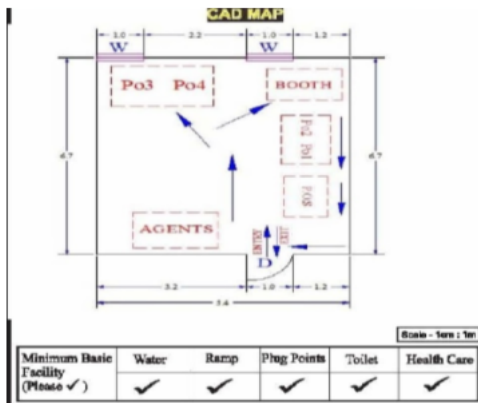

Google Map View

Polling Station Building Front View

Polling Station Front View

Cad View

Key MAP View

1	WRM2681047	பெயர் : சாரதா கணவர் பெயர்: சங்கோதி வீட்டு எண் : 1 வயது : 57 பாலினம் : பெண்	Photo is available	2	WRM2681054	பெயர் : சுரமஞ்சரி தந்தையின் பெயர்: கண்ணபிரான் வீட்டு எண் : 1 வயது : 57 பாலினம் : பெண்	Photo is available	3	WRM1197011	பெயர் : ராகவேந்தர் - தந்தையின் பெயர்: நாகேந்திரன் - வீட்டு எண் : 1 வயது : 29 பாலினம் : ஆண்	Photo is available
4	WRM1379502	பெயர் : ராணி - கணவர் பெயர்: சாந்தானம் - வீட்டு எண் : 1E வயது : 79 பாலினம் : பெண்	Photo is available	5	WRM2077113	பெயர் : ஆறுமுகம் - தந்தையின் பெயர்: காத்தலிங்கம் - வீட்டு எண் : 2 வயது : 67 பாலினம் : ஆண்	Photo is available	6	WRM2856367	பெயர் : கலைச்செல்வி தந்தையின் பெயர்: பால்சாமி வீட்டு எண் : 2 வயது : 63 பாலினம் : பெண்	Photo is available
7	WRM2077121	பெயர் : மாணிக்கவள்ளி - கணவர் பெயர்: ஆறுமுகம் - வீட்டு எண் : 2 வயது : 59 பாலினம் : பெண்	Photo is available	8	FXJ2532034	பெயர் : சேதுபதி - தந்தையின் பெயர்: ஆறுமுகம் - வீட்டு எண் : 2 வயது : 44 பாலினம் : ஆண்	Photo is available	9	FXJ4138525	பெயர் : சுந்தராஜன் - தந்தையின் பெயர்: ஆறுமுகம் - வீட்டு எண் : 2 வயது : 40 பாலினம் : ஆண்	Photo is available
10	FXJ2705531	பெயர் : அர்ஜுன் - தந்தையின் பெயர்: ஆறுமுகம் - வீட்டு எண் : 2 வயது : 40 பாலினம் : ஆண்	Photo is available	11	WRM1456136	பெயர் : கோபிநாத் - தந்தையின் பெயர்: செந்தில் குமார் - வீட்டு எண் : 2 வயது : 27 பாலினம் : ஆண்	Photo is available	12	WRM0752592	பெயர் : கிரேசியன் - தந்தையின் பெயர்: செங்கோல்பிச்சை - வீட்டு எண் : 2-212 வயது : 54 பாலினம் : ஆண்	Photo is available
13	WRM0751560	பெயர் : தனலெட்சுமி - கணவர் பெயர்: கிரேசியான் - வீட்டு எண் : 2Q-212 வயது : 52 பாலினம் : பெண்	Photo is available	14	WRM2077139	பெயர் : ராஜகுரு - தந்தையின் பெயர்: ஆள்தார்தேவா - வீட்டு எண் : 3 வயது : 64 பாலினம் : ஆண்	Photo is available	15	WRM2077147	பெயர் : தேவி - கணவர் பெயர்: ராஜகுரு - வீட்டு எண் : 3 வயது : 56 பாலினம் : பெண்	Photo is available
16	WRM2077154	பெயர் : கணேசன் - தந்தையின் பெயர்: பெரியசாமி - வீட்டு எண் : 4 வயது : 67 பாலினம் : ஆண்	Photo is available	17	WRM2077162	பெயர் : முத்துராக்கு - கணவர் பெயர்: கணேசன் - வீட்டு எண் : 4 வயது : 59 பாலினம் : பெண்	Photo is available	18	FXJ2532216	பெயர் : நம்புராஜன் - தந்தையின் பெயர்: கணேசன் - வீட்டு எண் : 4 வயது : 43 பாலினம் : ஆண்	Photo is available
19	WRM1424068	பெயர் : கோபியா - தந்தையின் பெயர்: முருகன் - வீட்டு எண் : 4-14 வயது : 28 பாலினம் : பெண்	Photo is available	20	WRM1017037	பெயர் : பிரியங்கா - தந்தையின் பெயர்: பஞ்சா - வீட்டு எண் : 4-18 வயது : 30 பாலினம் : பெண்	Photo is available	21	WRM2863512	பெயர் : நீ சித்ரா கணவர் பெயர்: நீதிராஜன் வீட்டு எண் : 4/187 வயது : 36 பாலினம் : பெண்	Photo is available
22	FXJ1530328	பெயர் : முத்துப்பேச்சி - கணவர் பெயர்: முருகன் - வீட்டு எண் : 4B வயது : 57 பாலினம் : பெண்	Photo is available	23	WRM2077188	பெயர் : மாரி - தந்தையின் பெயர்: ரெங்கசாமி - வீட்டு எண் : 4D வயது : 56 பாலினம் : ஆண்	Photo is available	24	WRM2077196	பெயர் : சுசிலா - கணவர் பெயர்: மாரி - வீட்டு எண் : 4D வயது : 56 பாலினம் : பெண்	Photo is available
25	WRM2077204	பெயர் : ராஜேந்திரன் - தந்தையின் பெயர்: சுப்பிரமணியன் - வீட்டு எண் : 5 வயது : 66 பாலினம் : ஆண்	Photo is available	26	WRM2077212	பெயர் : பராசக்தி - கணவர் பெயர்: ராஜேந்திரன் - வீட்டு எண் : 5 வயது : 56 பாலினம் : பெண்	Photo is available	27	WRM0281790	பெயர் : சுபர்ணா - தந்தையின் பெயர்: இராஜேந்திரன் - வீட்டு எண் : 5 வயது : 37 பாலினம் : பெண்	Photo is available
28	WRM2778942	பெயர் : பேத்ரோஸ் தந்தையின் பெயர்: சுதாகர் வீட்டு எண் : 5-3208 வயது : 20 பாலினம் : ஆண்	Photo is available	29	WRM2077220	பெயர் : சிகாமணி - கணவர் பெயர்: முருகன் - வீட்டு எண் : 7 வயது : 61 பாலினம் : பெண்	Photo is available	30	WRM2077238	பெயர் : காளிமுத்து - கணவர் பெயர்: செல்வராஜ் - வீட்டு எண் : 7 வயது : 59 பாலினம் : பெண்	Photo is available