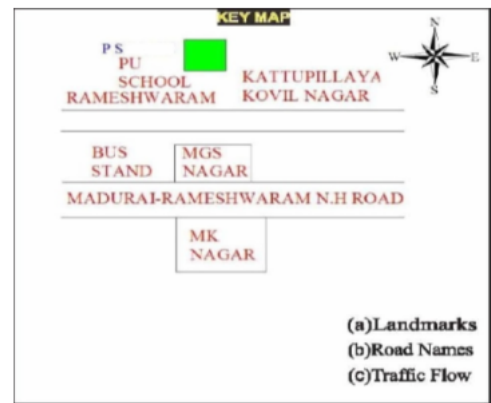

Google Map View

Polling Station Building Front View

Polling Station Front View

Cad View

Key MAP View

1	WRM2681047	பெயர் : சாரதா கணவர் பெயர்: சங்கோதி வீட்டு எண் : 1 வயது : 57 பாலினம் : பெண்	Photo is available	2	WRM2681054	பெயர் : சுரமஞ்சரி தந்தையின் பெயர்: கண்ணபிரான் வீட்டு எண் : 1 வயது : 57 பாலினம் : பெண்	Photo is available	3	WRM1197011	பெயர் : ராகவேந்தர் - தந்தையின் பெயர்: நாகேந்திரன் - வீட்டு எண் : 1 வயது : 29 பாலினம் : ஆண்	Photo is available
4	WRM1379502	பெயர் : ராணி - கணவர் பெயர்: சாந்தானம் - வீட்டு எண் : 1E வயது : 79 பாலினம் : பெண்	Photo is available	5	WRM2077113	பெயர் : ஆறுமுகம் - தந்தையின் பெயர்: காத்தலிங்கம் - வீட்டு எண் : 2 வயது : 67 பாலினம் : ஆண்	Photo is available	6	WRM2856367	பெயர் : கலைச்செல்வி தந்தையின் பெயர்: பால்சாமி வீட்டு எண் : 2 வயது : 63 பாலினம் : பெண்	Photo is available
7	WRM2077121	பெயர் : மாணிக்கவள்ளி - கணவர் பெயர்: ஆறுமுகம் - வீட்டு எண் : 2 வயது : 59 பாலினம் : பெண்	Photo is available	8	FXJ2532034	பெயர் : சேதுபதி - தந்தையின் பெயர்: ஆறுமுகம் - வீட்டு எண் : 2 வயது : 44 பாலினம் : ஆண்	Photo is available	9	FXJ4138525	பெயர் : சுந்தராஜன் - தந்தையின் பெயர்: ஆறுமுகம் - வீட்டு எண் : 2 வயது : 40 பாலினம் : ஆண்	Photo is available
10	FXJ2705531	பெயர் : அர்ஜுன் - தந்தையின் பெயர்: ஆறுமுகம் - வீட்டு எண் : 2 வயது : 40 பாலினம் : ஆண்	Photo is available	11	WRM1456136	பெயர் : கோபிநாத் - தந்தையின் பெயர்: செந்தில் குமார் - வீட்டு எண் : 2 வயது : 27 பாலினம் : ஆண்	Photo is available	12	WRM0752592	பெயர் : கிரேசியன் - தந்தையின் பெயர்: செங்கோல்பிச்சை - வீட்டு எண் : 2-212 வயது : 54 பாலினம் : ஆண்	Photo is available
13	WRM0751560	பெயர் : தனலெட்சுமி - கணவர் பெயர்: கிரேசியான் - வீட்டு எண் : 2Q-212 வயது : 52 பாலினம் : பெண்	Photo is available	14	WRM2077139	பெயர் : ராஜகுரு - தந்தையின் பெயர்: ஆள்தார்தேவா - வீட்டு எண் : 3 வயது : 64 பாலினம் : ஆண்	Photo is available	15	WRM2077147	பெயர் : தேவி - கணவர் பெயர்: ராஜகுரு - வீட்டு எண் : 3 வயது : 56 பாலினம் : பெண்	Photo is available
16	WRM2077154	பெயர் : கணேசன் - தந்தையின் பெயர்: பெரியசாமி - வீட்டு எண் : 4 வயது : 67 பாலினம் : ஆண்	Photo is available	17	WRM2077162	பெயர் : முத்துராக்கு - கணவர் பெயர்: கணேசன் - வீட்டு எண் : 4 வயது : 59 பாலினம் : பெண்	Photo is available	18	FXJ2532216	பெயர் : நம்புராஜன் - தந்தையின் பெயர்: கணேசன் - வீட்டு எண் : 4 வயது : 43 பாலினம் : ஆண்	Photo is available
19	WRM1424068	பெயர் : கோபியா - தந்தையின் பெயர்: முருகன் - வீட்டு எண் : 4-14 வயது : 28 பாலினம் : பெண்	Photo is available	20	WRM1017037	பெயர் : பிரியங்கா - தந்தையின் பெயர்: பஞ்சா - வீட்டு எண் : 4-18 வயது : 30 பாலினம் : பெண்	Photo is available	21	WRM2863512	பெயர் : நீ சித்ரா கணவர் பெயர்: நீதிராஜன் வீட்டு எண் : 4/187 வயது : 36 பாலினம் : பெண்	Photo is available
22	FXJ1530328	பெயர் : முத்துப்பேச்சி - கணவர் பெயர்: முருகன் - வீட்டு எண் : 4B வயது : 57 பாலினம் : பெண்	Photo is available	23	WRM2077188	பெயர் : மாரி - தந்தையின் பெயர்: ரெங்கசாமி - வீட்டு எண் : 4D வயது : 56 பாலினம் : ஆண்	Photo is available	24	WRM2077196	பெயர் : சுசிலா - கணவர் பெயர்: மாரி - வீட்டு எண் : 4D வயது : 56 பாலினம் : பெண்	Photo is available
25	WRM2077204	பெயர் : ராஜேந்திரன் - தந்தையின் பெயர்: சுப்பிரமணியன் - வீட்டு எண் : 5 வயது : 66 பாலினம் : ஆண்	Photo is available	26	WRM2077212	பெயர் : பராசக்தி - கணவர் பெயர்: ராஜேந்திரன் - வீட்டு எண் : 5 வயது : 56 பாலினம் : பெண்	Photo is available	27	WRM0281790	பெயர் : சுபர்ணா - தந்தையின் பெயர்: இராஜேந்திரன் - வீட்டு எண் : 5 வயது : 37 பாலினம் : பெண்	Photo is available
28	WRM2778942	பெயர் : பேத்ரோஸ் தந்தையின் பெயர்: சுதாகர் வீட்டு எண் : 5-3208 வயது : 20 பாலினம் : ஆண்	Photo is available	29	WRM2077220	பெயர் : சிகாமணி - கணவர் பெயர்: முருகன் - வீட்டு எண் : 7 வயது : 61 பாலினம் : பெண்	Photo is available	30	WRM2077238	பெயர் : காளிமுத்து - கணவர் பெயர்: செல்வராஜ் - வீட்டு எண் : 7 வயது : 59 பாலினம் : பெண்	Photo is available