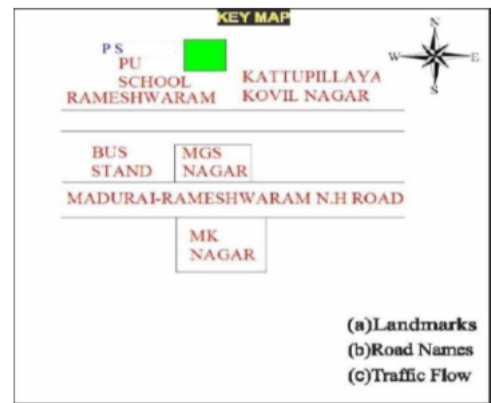

Google Map View

Polling Station Building Front View

Polling Station Front View

Cad View

Key MAP View

1	WRM2648962	பெயர் : மாரிமுத்து தந்தையின் பெயர்: பரதன் வீட்டு எண் : 0 வயது : 44 பாலினம் : ஆண்	Photo is available	2	WRM2648954	பெயர் : லெட்சுமி கணவர் பெயர்: மாரிமுத்து வீட்டு எண் : 0 வயது : 41 பாலினம் : பெண்	Photo is available	3	WRM2707339	பெயர் : கமலேஷ் தந்தையின் பெயர்: மாரிமுத்து வீட்டு எண் : 0 வயது : 22 பாலினம் : ஆண்	Photo is available
4	WRM2876654	பெயர் : ராஜபாரதி தந்தையின் பெயர்: சுரேஸ்குமார் வீட்டு எண் : 0 வயது : 19 பாலினம் : ஆண்	Photo is available	5	WRM1016781	பெயர் : வீரபாண்டி - தந்தையின் பெயர்: கருப்பையா - வீட்டு எண் : 1 வயது : 61 பாலினம் : ஆண்	Photo is available	6	WRM1016773	பெயர் : லெட்சுமணன் - தந்தையின் பெயர்: வீரபாண்டி - வீட்டு எண் : 1 வயது : 37 பாலினம் : ஆண்	Photo is available
7	WRM2826188	பெயர் : மணிபாரதி தந்தையின் பெயர்: மாரிமுத்து வீட்டு எண் : 1 வயது : 19 பாலினம் : ஆண்	Photo is available	8	WRM0844506	பெயர் : முருகன் - தந்தையின் பெயர்: முத்தையா - வீட்டு எண் : 3 வயது : 56 பாலினம் : ஆண்	Photo is available	9	FXJ2533685	பெயர் : கருப்பசாமி - தந்தையின் பெயர்: குமாரசாமி - வீட்டு எண் : 3 வயது : 56 பாலினம் : ஆண்	Photo is available
10	FXJ2533677	பெயர் : மாரீஸ்வரன் - தந்தையின் பெயர்: குமாரசாமி - வீட்டு எண் : 3 வயது : 52 பாலினம் : ஆண்	Photo is available	11	FXJ2533669	பெயர் : எசக்கியம்மாள் - கணவர் பெயர்: மாரீஸ்வரன் - வீட்டு எண் : 3 வயது : 47 பாலினம் : பெண்	Photo is available	12	WRM0116848	பெயர் : சாரதா தேவி - கணவர் பெயர்: முருகன் - வீட்டு எண் : 3 வயது : 44 பாலினம் : பெண்	Photo is available
13	FXJ2531788	பெயர் : பலவசமுத்து - தந்தையின் பெயர்: குமாரசாமி - வீட்டு எண் : 3 வயது : 44 பாலினம் : ஆண்	Photo is available	14	WRM1016898	பெயர் : முத்து குமார சாமி - தந்தையின் பெயர்: கருப்பசாமி - வீட்டு எண் : 3-14 வயது : 30 பாலினம் : ஆண்	Photo is available	15	WRM1554369	பெயர் : நாகம்மாள் கணவர் பெயர்: பாண்டி வீட்டு எண் : 3/38 வயது : 63 பாலினம் : பெண்	Photo is available
16	WRM2080638	பெயர் : மரியசெல்வம் - கணவர் பெயர்: அந்தோணிஆனாந்தராயன் - வீட்டு எண் : 4 வயது : 79 பாலினம் : பெண்	Photo is available	17	WRM2080646	பெயர் : எடிசன்பணிமயம் - தந்தையின் பெயர்: அந்தோணிஆனாந்தராயன் - வீட்டு எண் : 4 வயது : 52 பாலினம் : ஆண்	Photo is available	18	FXJ1518141	பெயர் : மேரிபிலோமினாஸ் - கணவர் பெயர்: வில்லியம்கிறிஸ்துகுமார் வீட்டு எண் : 4 வயது : 50 பாலினம் : பெண்	Photo is available
19	WRM2080653	பெயர் : பாத்திமாராணி - கணவர் பெயர்: இளங்கோ - வீட்டு எண் : 4 வயது : 48 பாலினம் : பெண்	Photo is available	20	WRM0495937	பெயர் : ஜெகதீஸ்வரன் - தந்தையின் பெயர்: மனோகரன் - வீட்டு எண் : 4-50 வயது : 35 பாலினம் : ஆண்	Photo is available	21	WRM2080679	பெயர் : தேவதாஸ் - தந்தையின் பெயர்: ஜெபமாலை - வீட்டு எண் : 4A வயது : 63 பாலினம் : ஆண்	Photo is available
22	WRM2080687	பெயர் : பிரான்சிஸ்ஜேம்ஸ்மேரி - கணவர் பெயர்: ஜெபமாலை - வீட்டு எண் : 4A வயது : 56 பாலினம் : பெண்	Photo is available	23	FXJ2531648	பெயர் : சுப்பிரமணியன் - தந்தையின் பெயர்: காளிமுத்து - வீட்டு எண் : 4B வயது : 78 பாலினம் : ஆண்	Photo is available	24	WRM0584938	பெயர் : நாகராணி - தந்தையின் பெயர்: சேது முத்து - வீட்டு எண் : 6-14 வயது : 35 பாலினம் : பெண்	Photo is available
25	WRM1554401	பெயர் : சரஸ்வதி தந்தையின் பெயர்: முத்து இருளன் வீட்டு எண் : 6/14 வயது : 29 பாலினம் : பெண்	Photo is available	26	WRM1479815	பெயர் : நவீன்குமார் தந்தையின் பெயர்: கதிர்வேல் வீட்டு எண் : 6/278 வயது : 27 பாலினம் : ஆண்	Photo is available	27	FXJ2534386	பெயர் : திரவியசிங்கம் - தந்தையின் பெயர்: துரைசாமி - வீட்டு எண் : 7C வயது : 54 பாலினம் : ஆண்	Photo is available
28	FXJ2533644	பெயர் : மரியஅன்னையில்செல்வம் - கணவர் பெயர்: திரவியசிங்கம் - வீட்டு எண் : 7C வயது : 44 பாலினம் : பெண்	Photo is available	29	WRM0751453	பெயர் : நம்புராணி - தந்தையின் பெயர்: வீரபாண்டி - வீட்டு எண் : 8 வயது : 40 பாலினம் : பெண்	Photo is available	30	WRM0751347	பெயர் : ராமலெட்சுமி - தந்தையின் பெயர்: வீரபாண்டி - வீட்டு எண் : 8 வயது : 37 பாலினம் : பெண்	Photo is available