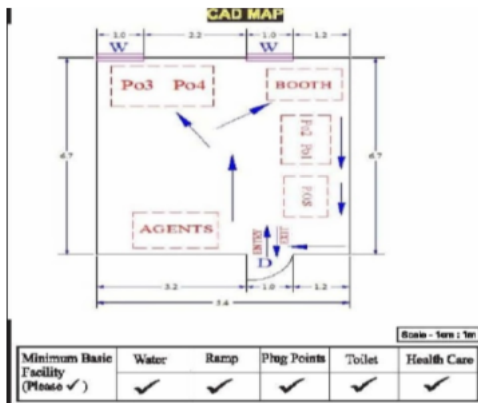

Google Map View

Polling Station Building Front View

Polling Station Front View

Cad View

Key MAP View

1	WRM2648962	பெயர் : மாரிமுத்து தந்தையின் பெயர்: பரதன் வீட்டு எண் : 0 வயது : 44 பாலினம் : ஆண்	Photo is available	2	WRM2648954	பெயர் : லெட்சுமி கணவர் பெயர்: மாரிமுத்து வீட்டு எண் : 0 வயது : 41 பாலினம் : பெண்	Photo is available	3	WRM2707339	பெயர் : கமலேஷ் தந்தையின் பெயர்: மாரிமுத்து வீட்டு எண் : 0 வயது : 22 பாலினம் : ஆண்	Photo is available
4	WRM2876654	பெயர் : ராஜபாரதி தந்தையின் பெயர்: சுரேஸ்குமார் வீட்டு எண் : 0 வயது : 19 பாலினம் : ஆண்	Photo is available	5	WRM1016781	பெயர் : வீரபாண்டி - தந்தையின் பெயர்: கருப்பையா - வீட்டு எண் : 1 வயது : 61 பாலினம் : ஆண்	Photo is available	6	WRM1016773	பெயர் : லெட்சுமணன் - தந்தையின் பெயர்: வீரபாண்டி - வீட்டு எண் : 1 வயது : 37 பாலினம் : ஆண்	Photo is available
7	WRM2826188	பெயர் : மணிபாரதி தந்தையின் பெயர்: மாரிமுத்து வீட்டு எண் : 1 வயது : 19 பாலினம் : ஆண்	Photo is available	8	WRM0844506	பெயர் : முருகன் - தந்தையின் பெயர்: முத்தையா - வீட்டு எண் : 3 வயது : 56 பாலினம் : ஆண்	Photo is available	9	FXJ2533685	பெயர் : கருப்பசாமி - தந்தையின் பெயர்: குமாரசாமி - வீட்டு எண் : 3 வயது : 56 பாலினம் : ஆண்	Photo is available
10	FXJ2533677	பெயர் : மாரீஸ்வரன் - தந்தையின் பெயர்: குமாரசாமி - வீட்டு எண் : 3 வயது : 52 பாலினம் : ஆண்	Photo is available	11	FXJ2533669	பெயர் : எசக்கியம்மாள் - கணவர் பெயர்: மாரீஸ்வரன் - வீட்டு எண் : 3 வயது : 47 பாலினம் : பெண்	Photo is available	12	WRM0116848	பெயர் : சாரதா தேவி - கணவர் பெயர்: முருகன் - வீட்டு எண் : 3 வயது : 44 பாலினம் : பெண்	Photo is available
13	FXJ2531788	பெயர் : பலவசமுத்து - தந்தையின் பெயர்: குமாரசாமி - வீட்டு எண் : 3 வயது : 44 பாலினம் : ஆண்	Photo is available	14	WRM1016898	பெயர் : முத்து குமார சாமி - தந்தையின் பெயர்: கருப்பசாமி - வீட்டு எண் : 3-14 வயது : 30 பாலினம் : ஆண்	Photo is available	15	WRM1554369	பெயர் : நாகம்மாள் கணவர் பெயர்: பாண்டி வீட்டு எண் : 3/38 வயது : 63 பாலினம் : பெண்	Photo is available
16	WRM2080638	பெயர் : மரியசெல்வம் - கணவர் பெயர்: அந்தோணிஆனாந்தராயன் - வீட்டு எண் : 4 வயது : 79 பாலினம் : பெண்	Photo is available	17	WRM2080646	பெயர் : எடிசன்பணிமயம் - தந்தையின் பெயர்: அந்தோணிஆனாந்தராயன் - வீட்டு எண் : 4 வயது : 52 பாலினம் : ஆண்	Photo is available	18	FXJ1518141	பெயர் : மேரிபிலோமினாஸ் - கணவர் பெயர்: வில்லியம்கிறிஸ்துகுமார் வீட்டு எண் : 4 வயது : 50 பாலினம் : பெண்	Photo is available
19	WRM2080653	பெயர் : பாத்திமாராணி - கணவர் பெயர்: இளங்கோ - வீட்டு எண் : 4 வயது : 48 பாலினம் : பெண்	Photo is available	20	WRM0495937	பெயர் : ஜெகதீஸ்வரன் - தந்தையின் பெயர்: மனோகரன் - வீட்டு எண் : 4-50 வயது : 35 பாலினம் : ஆண்	Photo is available	21	WRM2080679	பெயர் : தேவதாஸ் - தந்தையின் பெயர்: ஜெபமாலை - வீட்டு எண் : 4A வயது : 63 பாலினம் : ஆண்	Photo is available
22	WRM2080687	பெயர் : பிரான்சிஸ்ஜேம்ஸ்மேரி - கணவர் பெயர்: ஜெபமாலை - வீட்டு எண் : 4A வயது : 56 பாலினம் : பெண்	Photo is available	23	FXJ2531648	பெயர் : சுப்பிரமணியன் - தந்தையின் பெயர்: காளிமுத்து - வீட்டு எண் : 4B வயது : 78 பாலினம் : ஆண்	Photo is available	24	WRM0584938	பெயர் : நாகராணி - தந்தையின் பெயர்: சேது முத்து - வீட்டு எண் : 6-14 வயது : 35 பாலினம் : பெண்	Photo is available
25	WRM1554401	பெயர் : சரஸ்வதி தந்தையின் பெயர்: முத்து இருளன் வீட்டு எண் : 6/14 வயது : 29 பாலினம் : பெண்	Photo is available	26	WRM1479815	பெயர் : நவீன்குமார் தந்தையின் பெயர்: கதிர்வேல் வீட்டு எண் : 6/278 வயது : 27 பாலினம் : ஆண்	Photo is available	27	FXJ2534386	பெயர் : திரவியசிங்கம் - தந்தையின் பெயர்: துரைசாமி - வீட்டு எண் : 7C வயது : 54 பாலினம் : ஆண்	Photo is available
28	FXJ2533644	பெயர் : மரியஅன்னையில்செல்வம் - கணவர் பெயர்: திரவியசிங்கம் - வீட்டு எண் : 7C வயது : 44 பாலினம் : பெண்	Photo is available	29	WRM0751453	பெயர் : நம்புராணி - தந்தையின் பெயர்: வீரபாண்டி - வீட்டு எண் : 8 வயது : 40 பாலினம் : பெண்	Photo is available	30	WRM0751347	பெயர் : ராமலெட்சுமி - தந்தையின் பெயர்: வீரபாண்டி - வீட்டு எண் : 8 வயது : 37 பாலினம் : பெண்	Photo is available