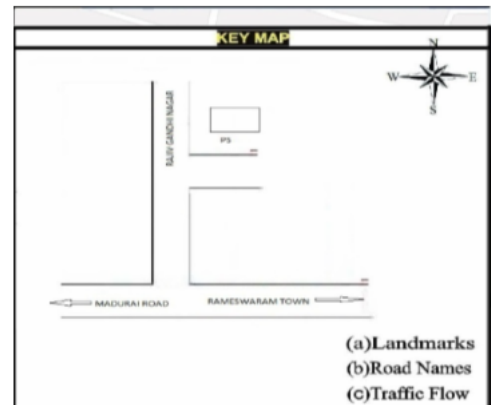

Google Map View

Polling Station Building Front View

Polling Station Front View

Cad View

Key MAP View

1	WRM2737195	பெயர் : லெக்கிஸ்வரி தந்தையின் பெயர்: அய்யனார் வீட்டு எண் : 0 வயது : 21 பாலினம் : பெண்	Photo is available	2	WRM0308965	பெயர் : போதும்பொண்ணு - கணவர் பெயர்: லெட்சுமணன் - வீட்டு எண் : 1 வயது : 47 பாலினம் : பெண்	Photo is available	3	WRM0839415	பெயர் : முனியசாமி - தந்தையின் பெயர்: அழகர் - வீட்டு எண் : 1 வயது : 37 பாலினம் : ஆண்	Photo is available
4	WRM0308908	பெயர் : நம்புராமு - தந்தையின் பெயர்: அழகன் - வீட்டு எண் : 1 வயது : 35 பாலினம் : ஆண்	Photo is available	5	WRM0282939	பெயர் : வள்ளி - தந்தையின் பெயர்: தரைப்பாண்டி - வீட்டு எண் : 1 வயது : 35 பாலினம் : பெண்	Photo is available	6	WRM0308916	பெயர் : ரமேஸ் - தந்தையின் பெயர்: சண்முகம் - வீட்டு எண் : 1 வயது : 35 பாலினம் : ஆண்	Photo is available
7	WRM2826741	பெயர் : கனகவள்ளி கணவர் பெயர்: நம்புராஜன் வீட்டு எண் : 1 வயது : 22 பாலினம் : பெண்	Photo is available	8	WRM2735215	பெயர் : கெங்கை அம்மாள் கணவர் பெயர்: ராமர் வீட்டு எண் : 1/30 வயது : 26 பாலினம் : பெண்	Photo is available	9	WRM2756757	பெயர் : கணேசன் தந்தையின் பெயர்: சாத்தன் வீட்டு எண் : 1வது வயது : 51 பாலினம் : ஆண்	Photo is available
10	WRM2756591	பெயர் : சித்ரா கணவர் பெயர்: கணேசன் வீட்டு எண் : 1வது வார்டு வயது : 46 பாலினம் : பெண்	Photo is available	11	WRM2756708	பெயர் : கனிமொழி தந்தையின் பெயர்: கணேசன் வீட்டு எண் : 1வது வார்டு வயது : 23 பாலினம் : பெண்	Photo is available	12	WRM2785871	பெயர் : கபிலன் தந்தையின் பெயர்: கணேசன் வீட்டு எண் : 1வது வார்டு வயது : 20 பாலினம் : ஆண்	Photo is available
13	WRM2750149	பெயர் : சூபிகா க கணவர் பெயர்: அருள் வீட்டு எண் : 1 வார்டு வயது : 27 பாலினம் : பெண்	Photo is available	14	WRM2089340	பெயர் : மீனாள் - கணவர் பெயர்: அழகன் - வீட்டு எண் : 2 வயது : 56 பாலினம் : பெண்	Photo is available	15	FXJ2534451	பெயர் : அன்னம்மாள் - கணவர் பெயர்: கருப்பன் - வீட்டு எண் : 2 வயது : 44 பாலினம் : பெண்	Photo is available
16	WRM0753210	பெயர் : கிருஷ்ணம்மாள் - கணவர் பெயர்: மாரிமுத்து - வீட்டு எண் : 2-65A வயது : 36 பாலினம் : பெண்	Photo is available	17	WRM2089365	பெயர் : ஊர்காளி - கணவர் பெயர்: ஆறுமுகம் - வீட்டு எண் : 3 வயது : 66 பாலினம் : பெண்	Photo is available	18	FXJ2534592	பெயர் : பஞ்சவர்ணம் - கணவர் பெயர்: இருளன் - வீட்டு எண் : 3 வயது : 49 பாலினம் : பெண்	Photo is available
19	WRM2089381	பெயர் : மாரி - கணவர் பெயர்: அழகர் - வீட்டு எண் : 4 வயது : 59 பாலினம் : பெண்	Photo is available	20	WRM0753863	பெயர் : அந்தோணிஅகஸ்டஸ் - தந்தையின் பெயர்: பாக்கியம் - வீட்டு எண் : 4 வயது : 41 பாலினம் : ஆண்	Photo is available	21	WRM2390201	பெயர் : ராஜா தந்தையின் பெயர்: பாண்டி வீட்டு எண் : 4/28 வயது : 47 பாலினம் : ஆண்	Photo is available
22	WRM0752709	பெயர் : ரஞ்சித்குமார் - தந்தையின் பெயர்: மலைக்கண்ணன் - வீட்டு எண் : 4/184பி வயது : 35 பாலினம் : ஆண்	Photo is available	23	FXJ2534022	பெயர் : மூர்த்தி - தந்தையின் பெயர்: சாத்தன் - வீட்டு எண் : 5 வயது : 49 பாலினம் : ஆண்	Photo is available	24	WRM2089399	பெயர் : சண்முகவேல் - தந்தையின் பெயர்: மூக்கன் - வீட்டு எண் : 5 வயது : 48 பாலினம் : ஆண்	Photo is available
25	FXJ2534014	பெயர் : முத்துச்செல்வி - கணவர் பெயர்: மூர்த்தி - வீட்டு எண் : 5 வயது : 46 பாலினம் : பெண்	Photo is available	26	FXJ1691609	பெயர் : செல்வி - கணவர் பெயர்: சண்முகவேல் - வீட்டு எண் : 5 வயது : 46 பாலினம் : பெண்	Photo is available	27	WRM0753970	பெயர் : ஜெயசித்ரா தேவி - கணவர் பெயர்: பாலசுப்பிரமணியன் - வீட்டு எண் : 5 வயது : 36 பாலினம் : பெண்	Photo is available
28	WRM1102953	பெயர் : செல்வராணி - தந்தையின் பெயர்: பாக்கியம் - வீட்டு எண் : 5 வயது : 34 பாலினம் : பெண்	Photo is available	29	WRM2089407	பெயர் : முருகன் - தந்தையின் பெயர்: முனியன் - வீட்டு எண் : 6 வயது : 54 பாலினம் : ஆண்	Photo is available	30	WRM2089415	பெயர் : முத்து - கணவர் பெயர்: முருகன் - வீட்டு எண் : 6 வயது : 51 பாலினம் : பெண்	Photo is available