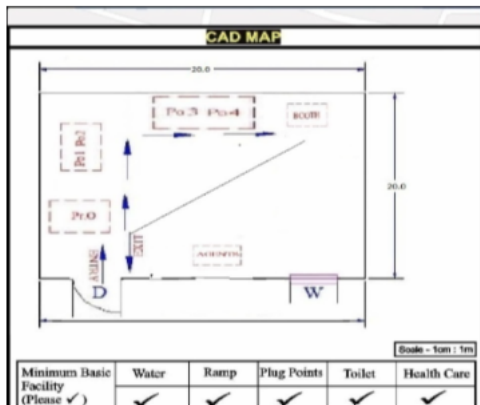

Google Map View

Polling Station Building Front View

Polling Station Front View

Cad View

Key MAP View

1	WRM2737195	பெயர் : லெக்கிஸ்வரி தந்தையின் பெயர்: அய்யனார் வீட்டு எண் : 0 வயது : 21 பாலினம் : பெண்	Photo is available	2	WRM0308965	பெயர் : போதும்பொண்ணு - கணவர் பெயர்: லெட்சுமணன் - வீட்டு எண் : 1 வயது : 47 பாலினம் : பெண்	Photo is available	3	WRM0839415	பெயர் : முனியசாமி - தந்தையின் பெயர்: அழகர் - வீட்டு எண் : 1 வயது : 37 பாலினம் : ஆண்	Photo is available
4	WRM0308908	பெயர் : நம்புராமு - தந்தையின் பெயர்: அழகன் - வீட்டு எண் : 1 வயது : 35 பாலினம் : ஆண்	Photo is available	5	WRM0282939	பெயர் : வள்ளி - தந்தையின் பெயர்: தரைப்பாண்டி - வீட்டு எண் : 1 வயது : 35 பாலினம் : பெண்	Photo is available	6	WRM0308916	பெயர் : ரமேஸ் - தந்தையின் பெயர்: சண்முகம் - வீட்டு எண் : 1 வயது : 35 பாலினம் : ஆண்	Photo is available
7	WRM2826741	பெயர் : கனகவள்ளி கணவர் பெயர்: நம்புராஜன் வீட்டு எண் : 1 வயது : 22 பாலினம் : பெண்	Photo is available	8	WRM2735215	பெயர் : கெங்கை அம்மாள் கணவர் பெயர்: ராமர் வீட்டு எண் : 1/30 வயது : 26 பாலினம் : பெண்	Photo is available	9	WRM2756757	பெயர் : கணேசன் தந்தையின் பெயர்: சாத்தன் வீட்டு எண் : 1வது வயது : 51 பாலினம் : ஆண்	Photo is available
10	WRM2756591	பெயர் : சித்ரா கணவர் பெயர்: கணேசன் வீட்டு எண் : 1வது வார்டு வயது : 46 பாலினம் : பெண்	Photo is available	11	WRM2756708	பெயர் : கனிமொழி தந்தையின் பெயர்: கணேசன் வீட்டு எண் : 1வது வார்டு வயது : 23 பாலினம் : பெண்	Photo is available	12	WRM2785871	பெயர் : கபிலன் தந்தையின் பெயர்: கணேசன் வீட்டு எண் : 1வது வார்டு வயது : 20 பாலினம் : ஆண்	Photo is available
13	WRM2750149	பெயர் : சூபிகா க கணவர் பெயர்: அருள் வீட்டு எண் : 1 வார்டு வயது : 27 பாலினம் : பெண்	Photo is available	14	WRM2089340	பெயர் : மீனாள் - கணவர் பெயர்: அழகன் - வீட்டு எண் : 2 வயது : 56 பாலினம் : பெண்	Photo is available	15	FXJ2534451	பெயர் : அன்னம்மாள் - கணவர் பெயர்: கருப்பன் - வீட்டு எண் : 2 வயது : 44 பாலினம் : பெண்	Photo is available
16	WRM0753210	பெயர் : கிருஷ்ணம்மாள் - கணவர் பெயர்: மாரிமுத்து - வீட்டு எண் : 2-65A வயது : 36 பாலினம் : பெண்	Photo is available	17	WRM2089365	பெயர் : ஊர்காளி - கணவர் பெயர்: ஆறுமுகம் - வீட்டு எண் : 3 வயது : 66 பாலினம் : பெண்	Photo is available	18	FXJ2534592	பெயர் : பஞ்சவர்ணம் - கணவர் பெயர்: இருளன் - வீட்டு எண் : 3 வயது : 49 பாலினம் : பெண்	Photo is available
19	WRM2089381	பெயர் : மாரி - கணவர் பெயர்: அழகர் - வீட்டு எண் : 4 வயது : 59 பாலினம் : பெண்	Photo is available	20	WRM0753863	பெயர் : அந்தோணிஅகஸ்டஸ் - தந்தையின் பெயர்: பாக்கியம் - வீட்டு எண் : 4 வயது : 41 பாலினம் : ஆண்	Photo is available	21	WRM2390201	பெயர் : ராஜா தந்தையின் பெயர்: பாண்டி வீட்டு எண் : 4/28 வயது : 47 பாலினம் : ஆண்	Photo is available
22	WRM0752709	பெயர் : ரஞ்சித்குமார் - தந்தையின் பெயர்: மலைக்கண்ணன் - வீட்டு எண் : 4/184பி வயது : 35 பாலினம் : ஆண்	Photo is available	23	FXJ2534022	பெயர் : மூர்த்தி - தந்தையின் பெயர்: சாத்தன் - வீட்டு எண் : 5 வயது : 49 பாலினம் : ஆண்	Photo is available	24	WRM2089399	பெயர் : சண்முகவேல் - தந்தையின் பெயர்: மூக்கன் - வீட்டு எண் : 5 வயது : 48 பாலினம் : ஆண்	Photo is available
25	FXJ2534014	பெயர் : முத்துச்செல்வி - கணவர் பெயர்: மூர்த்தி - வீட்டு எண் : 5 வயது : 46 பாலினம் : பெண்	Photo is available	26	FXJ1691609	பெயர் : செல்வி - கணவர் பெயர்: சண்முகவேல் - வீட்டு எண் : 5 வயது : 46 பாலினம் : பெண்	Photo is available	27	WRM0753970	பெயர் : ஜெயசித்ரா தேவி - கணவர் பெயர்: பாலசுப்பிரமணியன் - வீட்டு எண் : 5 வயது : 36 பாலினம் : பெண்	Photo is available
28	WRM1102953	பெயர் : செல்வராணி - தந்தையின் பெயர்: பாக்கியம் - வீட்டு எண் : 5 வயது : 34 பாலினம் : பெண்	Photo is available	29	WRM2089407	பெயர் : முருகன் - தந்தையின் பெயர்: முனியன் - வீட்டு எண் : 6 வயது : 54 பாலினம் : ஆண்	Photo is available	30	WRM2089415	பெயர் : முத்து - கணவர் பெயர்: முருகன் - வீட்டு எண் : 6 வயது : 51 பாலினம் : பெண்	Photo is available