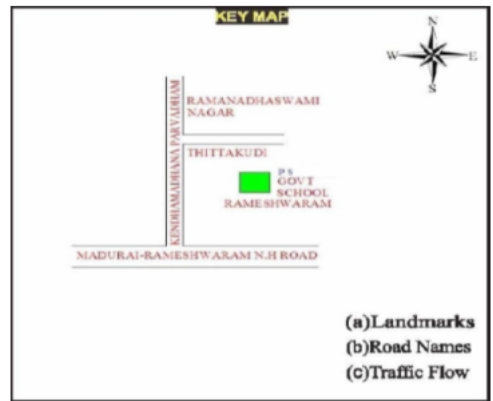

Google Map View

Polling Station Building Front View

Polling Station Front View

Cad View

Key MAP View

1 பெயர் : முனியசாமி தந்தையின் பெயர்: காளிமுத்து வீட்டு எண் : 0 வயது : 19 பாலினம் : ஆண் Photo is available	WRM2886893	2 பெயர் : கணேசன் - தந்தையின் பெயர்: சுப்பிரமணியன் - வீட்டு எண் : 1 வயது : 53 பாலினம் : ஆண் Photo is available	WRM2105740	3 பெயர் : ஞானபிரகாசம் - தந்தையின் பெயர்: சவரிமுத்து - வீட்டு எண் : 1 வயது : 52 பாலினம் : ஆண் Photo is available	FXJ4139952
4 பெயர் : சித்ரா - கணவர் பெயர்: நாகேந்திரன் - வீட்டு எண் : 1 வயது : 46 பாலினம் : பெண் Photo is available	FXJ2541902	5 பெயர் : சுகா கணவர் பெயர்: ஞானப்பிரகாசம் வீட்டு எண் : 1 வயது : 38 பாலினம் : பெண் Photo is available	WRM2870749	6 பெயர் : முத்துராஜ் தாயின் பெயர்: சித்ரா வீட்டு எண் : 1/18 வயது : 26 பாலினம் : ஆண் Photo is available	WRM2604205
7 பெயர் : சண்முகம் - தந்தையின் பெயர்: சுடலைமாடன் - வீட்டு எண் : 2 வயது : 76 பாலினம் : ஆண் Photo is available	WRM2105765	8 பெயர் : வேல்முருகன் - தந்தையின் பெயர்: சண்முகம் - வீட்டு எண் : 2 வயது : 42 பாலினம் : ஆண் Photo is available	FXJ2543387	9 பெயர் : தமிழ்செல்வி - கணவர் பெயர்: துரைபாண்டியன் - வீட்டு எண் : 2-1 வயது : 41 பாலினம் : பெண் Photo is available	WRM1103779
10 பெயர் : உமா மகேஸ்வரி - தந்தையின் பெயர்: காளிமுத்து - வீட்டு எண் : 2/23 வயது : 30 பாலினம் : பெண் Photo is available	WRM1212455	11 பெயர் : சுப்பிரமணி - தந்தையின் பெயர்: வெங்கட்டையன் - வீட்டு எண் : 3 வயது : 73 பாலினம் : ஆண் Photo is available	WRM2105773	12 பெயர் : முனியம்மாள் - கணவர் பெயர்: சுப்பிரமணி - வீட்டு எண் : 3 வயது : 67 பாலினம் : பெண் Photo is available	WRM2105781
13 பெயர் : முருகன் - தந்தையின் பெயர்: சுப்பிரமணி - வீட்டு எண் : 3 வயது : 52 பாலினம் : ஆண் Photo is available	WRM2105799	14 பெயர் : ராக்கமுத்து - கணவர் பெயர்: முருகன் - வீட்டு எண் : 3 வயது : 50 பாலினம் : பெண் Photo is available	WRM2105807	15 பெயர் : முனியசாமி - தந்தையின் பெயர்: ராமர் - வீட்டு எண் : 4 வயது : 49 பாலினம் : ஆண் Photo is available	FXJ3912441
16 பெயர் : நாகேஸ்வரி - கணவர் பெயர்: பிச்சை - வீட்டு எண் : 6 வயது : 66 பாலினம் : பெண் Photo is available	WRM2105849	17 பெயர் : ராமச்சந்திரன் - தந்தையின் பெயர்: பிச்சை - வீட்டு எண் : 6 வயது : 41 பாலினம் : ஆண் Photo is available	FXJ2541779	18 பெயர் : பார்வதி - கணவர் பெயர்: ஆதிபகடை - வீட்டு எண் : 7 வயது : 66 பாலினம் : பெண் Photo is available	WRM2105864
19 பெயர் : காளிதாஸ் - தந்தையின் பெயர்: குப்பையன் - வீட்டு எண் : 7 வயது : 51 பாலினம் : ஆண் Photo is available	WRM2105872	20 பெயர் : காளிமுத்து - தந்தையின் பெயர்: குப்பையன் - வீட்டு எண் : 7-18 வயது : 43 பாலினம் : ஆண் Photo is available	WRM1018738	21 பெயர் : சசிகலா - கணவர் பெயர்: காளிதாஸ் - வீட்டு எண் : 7-18 வயது : 40 பாலினம் : பெண் Photo is available	WRM0586057
22 பெயர் : காளீஸ்வரி - கணவர் பெயர்: காளிமுத்து - வீட்டு எண் : 7-18 வயது : 37 பாலினம் : பெண் Photo is available	WRM1337690	23 பெயர் : நிவேதா தந்தையின் பெயர்: காளிதாஸ் வீட்டு எண் : 7/18 வயது : 19 பாலினம் : பெண் Photo is available	WRM2858389	24 பெயர் : பூமயில் - கணவர் பெயர்: சின்னத்தம்பி - வீட்டு எண் : 7-22 வயது : 73 பாலினம் : பெண் Photo is available	WRM0754358
25 பெயர் : காளியம்மாள் - கணவர் பெயர்: சண்முகவேல் - வீட்டு எண் : 7-22 வயது : 53 பாலினம் : பெண் Photo is available	WRM1018753	26 பெயர் : காளிதாஸ் தந்தையின் பெயர்: தீபாவாளி வீட்டு எண் : 8/12 வயது : 26 பாலினம் : ஆண் Photo is available	WRM2853869	27 பெயர் : சரஸ்வதி கணவர் பெயர்: சேது வீட்டு எண் : 8/18 வயது : 64 பாலினம் : பெண் Photo is available	WRM2740710
28 பெயர் : இந்து - தந்தையின் பெயர்: சேது - வீட்டு எண் : 8-18 வயது : 31 பாலினம் : பெண் Photo is available	WRM1018894	29 பெயர் : உஷா ச கணவர் பெயர்: சம்பத் வீட்டு எண் : 8/76இ86 வயது : 59 பாலினம் : பெண் Photo is available	WRM2891679	30 பெயர் : பாலாஜி தந்தையின் பெயர்: சம்பத் வீட்டு எண் : 8/76 ஏ86 வயது : 29 பாலினம் : ஆண் Photo is available	WRM2861003