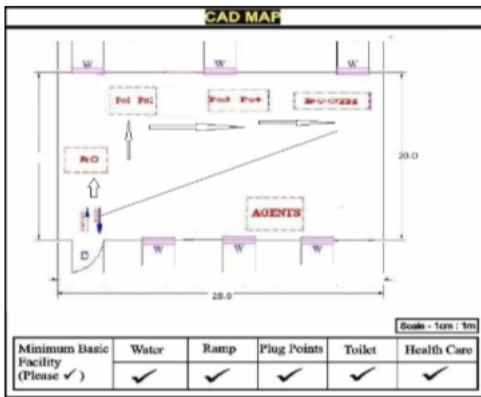

Google Map View

Polling Station Building Front View

Polling Station Front View

Cad View

Key MAP View

1 பெயர் : பருவதம் - கணவர் பெயர்: பிச்சை - வீட்டு எண் : 1 வயது : 68 பாலினம் : பெண் Photo is available WRM0841346	2 பெயர் : முரளிதரன் - தந்தையின் பெயர்: முனியாண்டி - வீட்டு எண் : 1 வயது : 59 பாலினம் : ஆண் Photo is available WRM2112084	3 பெயர் : மாரிவேலு - தந்தையின் பெயர்: முனியாண்டி - வீட்டு எண் : 1 வயது : 53 பாலினம் : ஆண் Photo is available WRM2112092
4 பெயர் : செந்தில்வேல் - தந்தையின் பெயர்: முனியாண்டி - வீட்டு எண் : 1 வயது : 47 பாலினம் : ஆண் Photo is available FXJ2551588	5 பெயர் : கணேஷ்வரி - தந்தையின் பெயர்: சுப்பிரமணியன் - வீட்டு எண் : 1 வயது : 41 பாலினம் : பெண் Photo is available WRM0586511	6 பெயர் : கேரம்பன் - தந்தையின் பெயர்: சேதுராஜன் - வீட்டு எண் : 1 வயது : 32 பாலினம் : ஆண் Photo is available WRM0841353
7 பெயர் : சக்திவேல் - தந்தையின் பெயர்: முருகேசன் - வீட்டு எண் : 1 வயது : 28 பாலினம் : ஆண் Photo is available WRM1303981	8 பெயர் : நித்யா - கணவர் பெயர்: நாகராஜன் வீட்டு எண் : 1/11-3 வயது : 31 பாலினம் : பெண் Photo is available WRM0841064	9 பெயர் : மாரிபிச்சை - தந்தையின் பெயர்: மாரியப்பன் - வீட்டு எண் : 2 வயது : 69 பாலினம் : ஆண் Photo is available WRM2112100
10 பெயர் : ராஜம்மாள் - கணவர் பெயர்: மாரிபிச்சை - வீட்டு எண் : 2 வயது : 67 பாலினம் : பெண் Photo is available WRM2112118	11 பெயர் : ஜெயலெட்சுமி - தந்தையின் பெயர்: மாரிபிச்சை - வீட்டு எண் : 2 வயது : 44 பாலினம் : பெண் Photo is available FXJ1659366	12 பெயர் : ஆறுமுகம் - தந்தையின் பெயர்: முனியாண்டி - வீட்டு எண் : 4 வயது : 69 பாலினம் : ஆண் Photo is available WRM2112126
13 பெயர் : நம்புலெட்சுமி - கணவர் பெயர்: ஆறுமுகம் - வீட்டு எண் : 4 வயது : 64 பாலினம் : பெண் Photo is available WRM2112134	14 பெயர் : பாலகிருஷ்ணன் - தந்தையின் பெயர்: ஆறுமுகம் - வீட்டு எண் : 4 வயது : 42 பாலினம் : ஆண் Photo is available FXJ2705119	15 பெயர் : ஜோதிமாரி - கணவர் பெயர்: பாலகிருஷ்ணன் - வீட்டு எண் : 4 வயது : 37 பாலினம் : பெண் Photo is available WRM0310052
16 பெயர் : வனிதா - தந்தையின் பெயர்: ஆறுமுகம் - வீட்டு எண் : 4 வயது : 37 பாலினம் : பெண் Photo is available WRM0171199	17 பெயர் : தேவராஜ் - தந்தையின் பெயர்: ஆறுமுகம் - வீட்டு எண் : 4 வயது : 36 பாலினம் : ஆண் Photo is available WRM0171314	18 பெயர் : முத்து - தந்தையின் பெயர்: பஞ்சவர்ணம் - வீட்டு எண் : 4-2450 வயது : 40 பாலினம் : ஆண் Photo is available WRM0755538
19 பெயர் : ரமணா - கணவர் பெயர்: சரவணன் - வீட்டு எண் : 4/2780 வயது : 30 பாலினம் : பெண் Photo is available WRM0841106	20 பெயர் : காளிசுந்தரம் - தந்தையின் பெயர்: மணி - வீட்டு எண் : 5 வயது : 66 பாலினம் : ஆண் Photo is available WRM2112142	21 பெயர் : ராமலெட்சுமி - கணவர் பெயர்: காளிசுந்தரம் - வீட்டு எண் : 5 வயது : 59 பாலினம் : பெண் Photo is available WRM2112159
22 பெயர் : கார்த்திக் - தந்தையின் பெயர்: காளிசுந்தரம் வீட்டு எண் : 5 வயது : 34 பாலினம் : ஆண் Photo is available WRM0310045	23 பெயர் : சத்யா - தந்தையின் பெயர்: சந்திரன் - வீட்டு எண் : 5-19 வயது : 34 பாலினம் : பெண் Photo is available WRM0755397	24 பெயர் : மாதவி - தந்தையின் பெயர்: காளிமுத்து - வீட்டு எண் : 5-3329 வயது : 41 பாலினம் : பெண் Photo is available FXJ1659283
25 பெயர் : சந்திரன் - தந்தையின் பெயர்: மணி - வீட்டு எண் : 5A வயது : 63 பாலினம் : ஆண் Photo is available WRM2112167	26 பெயர் : ராமையா - தந்தையின் பெயர்: ராமலிங்கம் - வீட்டு எண் : 6 வயது : 69 பாலினம் : ஆண் Photo is available WRM2112175	27 பெயர் : நம்பு - கணவர் பெயர்: ராமையா - வீட்டு எண் : 6 வயது : 63 பாலினம் : பெண் Photo is available WRM2112183
28 பெயர் : நம்பீஸ்வரி - தந்தையின் பெயர்: ராமையா - வீட்டு எண் : 6 வயது : 43 பாலினம் : பெண் Photo is available FXJ1659390	29 பெயர் : சந்திரன் - தந்தையின் பெயர்: சின்னத்தம்பி - வீட்டு எண் : 7 வயது : 61 பாலினம் : ஆண் Photo is available WRM2112191	30 பெயர் : நாகமணி - தந்தையின் பெயர்: பஞ்சவர்ணம் - வீட்டு எண் : 7 வயது : 51 பாலினம் : ஆண் Photo is available WRM0310318