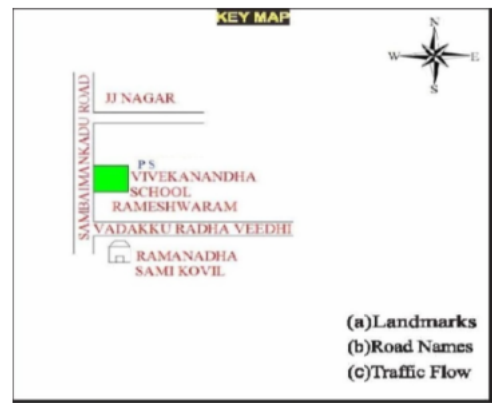

Google Map View

Polling Station Building Front View

Polling Station Front View

Cad View

Key MAP View

1 பெயர் : முத்துமுனியாண்டி - தந்தையின் பெயர்: இராமலிங்கம் - வீட்டு எண் : 1 வயது : 61 பாலினம் : ஆண்	WRM1104181 Photo is available	2 பெயர் : ரேவதி - கணவர் பெயர்: கோபிகண்ணன் - வீட்டு எண் : 1-4 வயது : 34 பாலினம் : பெண்	WRM1104330 Photo is available	3 பெயர் : மல்லிகா - கணவர் பெயர்: ராமன் - வீட்டு எண் : 2 வயது : 55 பாலினம் : பெண்	WRM2141612 Photo is available
4 பெயர் : ரோஜா கணவர் பெயர்: முருகன் வீட்டு எண் : 2/20-2 வயது : 25 பாலினம் : பெண்	WRM2305936 Photo is available	5 பெயர் : பூநீலா பகவதி தந்தையின் பெயர்: நாகராஜன் வீட்டு எண் : 2/100 வயது : 22 பாலினம் : பெண்	WRM2547891 Photo is available	6 பெயர் : லோகேஸ்வரி கணவர் பெயர்: ராம்குமார் வீட்டு எண் : 2ஏ வயது : 27 பாலினம் : பெண்	WRM2760783 Photo is available
7 பெயர் : கணேஷ்ராஜன் - தந்தையின் பெயர்: ராமன் - வீட்டு எண் : 2A-20 வயது : 65 பாலினம் : ஆண்	FXJ1661933 Photo is available	8 பெயர் : விஜயகுமார் தந்தையின் பெயர்: கணேஷ்ராஜன் வீட்டு எண் : 2ஏ/20 வயது : 28 பாலினம் : ஆண்	WRM2353100 Photo is available	9 பெயர் : இராஜேஸ்வரி - கணவர் பெயர்: கணேஷ்ராஜன் - வீட்டு எண் : 3 வயது : 56 பாலினம் : பெண்	FXJ1662030 Photo is available
10 பெயர் : ராம்குமார் - தந்தையின் பெயர்: கணேஸ்ராஜன் - வீட்டு எண் : 3 வயது : 32 பாலினம் : ஆண்	WRM1019751 Photo is available	11 பெயர் : ஜஸ்வராயா தந்தையின் பெயர்: பாலசுப்ரமணியன் வீட்டு எண் : 3/3ஏ-20/5 வயது : 25 பாலினம் : பெண்	WRM1555929 Photo is available	12 பெயர் : கலையரசி - தந்தையின் பெயர்: இராஜேந்திரன் - வீட்டு எண் : 3/12 வயது : 32 பாலினம் : பெண்	WRM1019942 Photo is available
13 பெயர் : கீர்த்தானா ஸ்ரீ தந்தையின் பெயர்: தனிகாசலா மூர்த்தி வீட்டு எண் : 3/1938 வயது : 26 பாலினம் : பெண்	WRM1555812 Photo is available	14 பெயர் : சங்கிலிக்குமரன் - தந்தையின் பெயர்: பாலுத்தேவர் - வீட்டு எண் : 4 வயது : 55 பாலினம் : ஆண்	WRM2141620 Photo is available	S 15 பெயர் : மீனாட்சி - கணவர் பெயர்: சைமன் - வீட்டு எண் : 4-9 வயது : 40 பாலினம் : பெண்	WRM1193200 Photo is available
16 பெயர் : இருளாயி - கணவர் பெயர்: பாலுத்தேவர் - வீட்டு எண் : 4A வயது : 79 பாலினம் : பெண்	WRM2141646 Photo is available	17 பெயர் : முருகன் - தந்தையின் பெயர்: பாலுத்தேவர் - வீட்டு எண் : 4A வயது : 46 பாலினம் : ஆண்	FXJ2553790 Photo is available	18 பெயர் : கலைச்செல்வி - கணவர் பெயர்: சங்கிலிகுமரன் - வீட்டு எண் : 4A வயது : 44 பாலினம் : பெண்	FXJ1661859 Photo is available
19 பெயர் : பவித்ரா தந்தையின் பெயர்: சங்கிலி குமரன் வீட்டு எண் : 4ஏ/2 வயது : 22 பாலினம் : பெண்	WRM2547875 Photo is available	20 பெயர் : ராஜபிரியா கணவர் பெயர்: முருகன் வீட்டு எண் : 4ஏ/20 வயது : 35 பாலினம் : பெண்	WRM2353035 Photo is available	21 பெயர் : கிருத்திகா தந்தையின் பெயர்: சங்கிலி குமரன் வீட்டு எண் : 4-ஏ/20 வயது : 24 பாலினம் : பெண்	WRM2525970 Photo is available
22 பெயர் : சேகர் - தந்தையின் பெயர்: வெள்ளைச்சாமி - வீட்டு எண் : 5 வயது : 59 பாலினம் : ஆண்	WRM2141653 Photo is available	23 பெயர் : அகல்யா தந்தையின் பெயர்: சேகரன் வீட்டு எண் : 5 வயது : 26 பாலினம் : பெண்	WRM2353118 Photo is available	24 பெயர் : ஹர்ஷீனி தந்தையின் பெயர்: சேகரன் வீட்டு எண் : 5 வயது : 24 பாலினம் : பெண்	WRM2353076 Photo is available
25 பெயர் : மங்களேஸ்வரி - கணவர் பெயர்: இராஜேந்திரன் - வீட்டு எண் : 5/340 வயது : 45 பாலினம் : பெண்	FXJ2552289 Photo is available	26 பெயர் : நல்லதம்பி - தந்தையின் பெயர்: நம்புச்சாமித்தேவர் வீட்டு எண் : 6 வயது : 69 பாலினம் : ஆண்	FXJ1355593 Photo is available	27 பெயர் : முத்துக்குமார் - தந்தையின் பெயர்: நல்லதம்பி - வீட்டு எண் : 6 வயது : 43 பாலினம் : ஆண்	FXJ1661131 Photo is available
28 பெயர் : இளமதி - கணவர் பெயர்: சேகர் - வீட்டு எண் : 6-1 வயது : 50 பாலினம் : பெண்	WRM0832469 Photo is available	29 பெயர் : ஜோதிமுனீஸ்வரி கணவர் பெயர்: முனியசாமி வீட்டு எண் : 6/75 வயது : 30 பாலினம் : பெண்	WRM2689768 Photo is available	30 பெயர் : ராமநாதன் - தந்தையின் பெயர்: ராஜு - வீட்டு எண் : 7 வயது : 63 பாலினம் : ஆண்	WRM2141687 Photo is available