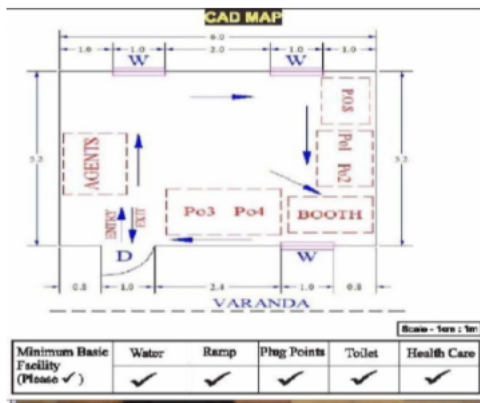

Google Map View

Polling Station Building Front View

Polling Station Front View

Cad View

Key MAP View

1 பெயர் : முத்துமுனியாண்டி - தந்தையின் பெயர்: இராமலிங்கம் - வீட்டு எண் : 1 வயது : 61 பாலினம் : ஆண்	WRM1104181 Photo is available	2 பெயர் : ரேவதி - கணவர் பெயர்: கோபிகண்ணன் - வீட்டு எண் : 1-4 வயது : 34 பாலினம் : பெண்	WRM1104330 Photo is available	3 பெயர் : மல்லிகா - கணவர் பெயர்: ராமன் - வீட்டு எண் : 2 வயது : 55 பாலினம் : பெண்	WRM2141612 Photo is available
4 பெயர் : ரோஜா கணவர் பெயர்: முருகன் வீட்டு எண் : 2/20-2 வயது : 25 பாலினம் : பெண்	WRM2305936 Photo is available	5 பெயர் : பூநீலா பகவதி தந்தையின் பெயர்: நாகராஜன் வீட்டு எண் : 2/100 வயது : 22 பாலினம் : பெண்	WRM2547891 Photo is available	6 பெயர் : லோகேஸ்வரி கணவர் பெயர்: ராம்குமார் வீட்டு எண் : 2ஏ வயது : 27 பாலினம் : பெண்	WRM2760783 Photo is available
7 பெயர் : கணேஷ்ராஜன் - தந்தையின் பெயர்: ராமன் - வீட்டு எண் : 2A-20 வயது : 65 பாலினம் : ஆண்	FXJ1661933 Photo is available	8 பெயர் : விஜயகுமார் தந்தையின் பெயர்: கணேஷ்ராஜன் வீட்டு எண் : 2ஏ/20 வயது : 28 பாலினம் : ஆண்	WRM2353100 Photo is available	9 பெயர் : இராஜேஸ்வரி - கணவர் பெயர்: கணேஷ்ராஜன் - வீட்டு எண் : 3 வயது : 56 பாலினம் : பெண்	FXJ1662030 Photo is available
10 பெயர் : ராம்குமார் - தந்தையின் பெயர்: கணேஸ்ராஜன் - வீட்டு எண் : 3 வயது : 32 பாலினம் : ஆண்	WRM1019751 Photo is available	11 பெயர் : ஜஸ்வராயா தந்தையின் பெயர்: பாலசுப்ரமணியன் வீட்டு எண் : 3/3ஏ-20/5 வயது : 25 பாலினம் : பெண்	WRM1555929 Photo is available	12 பெயர் : கலையரசி - தந்தையின் பெயர்: இராஜேந்திரன் - வீட்டு எண் : 3/12 வயது : 32 பாலினம் : பெண்	WRM1019942 Photo is available
13 பெயர் : கீர்த்தானா ஸ்ரீ தந்தையின் பெயர்: தனிகாசலா மூர்த்தி வீட்டு எண் : 3/1938 வயது : 26 பாலினம் : பெண்	WRM1555812 Photo is available	14 பெயர் : சங்கிலிக்குமரன் - தந்தையின் பெயர்: பாலுத்தேவர் - வீட்டு எண் : 4 வயது : 55 பாலினம் : ஆண்	WRM2141620 Photo is available	S 15 பெயர் : மீனாட்சி - கணவர் பெயர்: சைமன் - வீட்டு எண் : 4-9 வயது : 40 பாலினம் : பெண்	WRM1193200 Photo is available
16 பெயர் : இருளாயி - கணவர் பெயர்: பாலுத்தேவர் - வீட்டு எண் : 4A வயது : 79 பாலினம் : பெண்	WRM2141646 Photo is available	17 பெயர் : முருகன் - தந்தையின் பெயர்: பாலுத்தேவர் - வீட்டு எண் : 4A வயது : 46 பாலினம் : ஆண்	FXJ2553790 Photo is available	18 பெயர் : கலைச்செல்வி - கணவர் பெயர்: சங்கிலிகுமரன் - வீட்டு எண் : 4A வயது : 44 பாலினம் : பெண்	FXJ1661859 Photo is available
19 பெயர் : பவித்ரா தந்தையின் பெயர்: சங்கிலி குமரன் வீட்டு எண் : 4ஏ/2 வயது : 22 பாலினம் : பெண்	WRM2547875 Photo is available	20 பெயர் : ராஜபிரியா கணவர் பெயர்: முருகன் வீட்டு எண் : 4ஏ/20 வயது : 35 பாலினம் : பெண்	WRM2353035 Photo is available	21 பெயர் : கிருத்திகா தந்தையின் பெயர்: சங்கிலி குமரன் வீட்டு எண் : 4-ஏ/20 வயது : 24 பாலினம் : பெண்	WRM2525970 Photo is available
22 பெயர் : சேகர் - தந்தையின் பெயர்: வெள்ளைச்சாமி - வீட்டு எண் : 5 வயது : 59 பாலினம் : ஆண்	WRM2141653 Photo is available	23 பெயர் : அகல்யா தந்தையின் பெயர்: சேகரன் வீட்டு எண் : 5 வயது : 26 பாலினம் : பெண்	WRM2353118 Photo is available	24 பெயர் : ஹர்ஷீனி தந்தையின் பெயர்: சேகரன் வீட்டு எண் : 5 வயது : 24 பாலினம் : பெண்	WRM2353076 Photo is available
25 பெயர் : மங்களேஸ்வரி - கணவர் பெயர்: இராஜேந்திரன் - வீட்டு எண் : 5/340 வயது : 45 பாலினம் : பெண்	FXJ2552289 Photo is available	26 பெயர் : நல்லதம்பி - தந்தையின் பெயர்: நம்புச்சாமித்தேவர் வீட்டு எண் : 6 வயது : 69 பாலினம் : ஆண்	FXJ1355593 Photo is available	27 பெயர் : முத்துக்குமார் - தந்தையின் பெயர்: நல்லதம்பி - வீட்டு எண் : 6 வயது : 43 பாலினம் : ஆண்	FXJ1661131 Photo is available
28 பெயர் : இளமதி - கணவர் பெயர்: சேகர் - வீட்டு எண் : 6-1 வயது : 50 பாலினம் : பெண்	WRM0832469 Photo is available	29 பெயர் : ஜோதிமுனீஸ்வரி கணவர் பெயர்: முனியசாமி வீட்டு எண் : 6/75 வயது : 30 பாலினம் : பெண்	WRM2689768 Photo is available	30 பெயர் : ராமநாதன் - தந்தையின் பெயர்: ராஜு - வீட்டு எண் : 7 வயது : 63 பாலினம் : ஆண்	WRM2141687 Photo is available