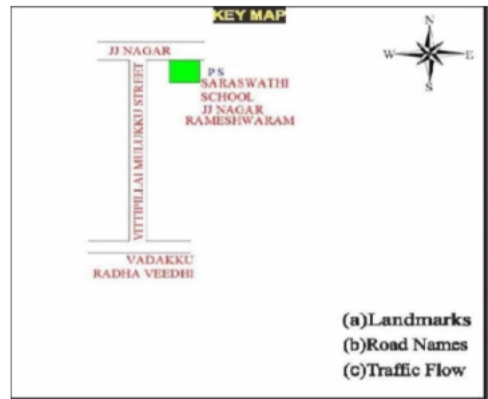

Key MAP View