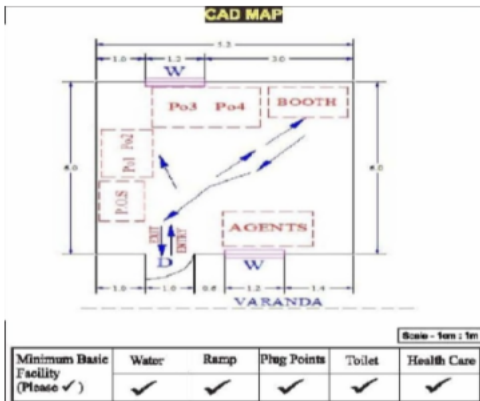

Google Map View

Polling Station Building Front View

Polling Station Front View

Cad View

Key MAP View

1 பெயர் : பிரிசில்லா தந்தையின் பெயர் : கோவில்பிட்சை வீட்டு எண் : 0 வயது : 25 பாலினம் : பெண் Photo is available	WRM2739290	2 பெயர் : சரவணக்குமார் - தந்தையின் பெயர் : மூர்த்தி - வீட்டு எண் : 1 வயது : 36 பாலினம் : ஆண் Photo is available	WRM0121467	3 பெயர் : மாணிக்கவள்ளி - கணவர் பெயர் : கருப்பையா வீட்டு எண் : 1/63 வயது : 67 பாலினம் : பெண் Photo is available	WRM0842583
4 பெயர் : முனிஸ் - தாயின் பெயர் : மெய்யத்தாள் - வீட்டு எண் : 1B வயது : 41 பாலினம் : ஆண் Photo is available	WRM0121475	5 பெயர் : வனிதா - தந்தையின் பெயர் : நாகராஜன் - வீட்டு எண் : 1B வயது : 38 பாலினம் : பெண் Photo is available	JRC1586221	6 பெயர் : சுந்தரி - கணவர் பெயர் : மணிமாறன் - வீட்டு எண் : 1B4 வயது : 47 பாலினம் : பெண் Photo is available	FXJ4140455
7 பெயர் : மணிமாறன் - தந்தையின் பெயர் : சூப்பச்சாமி - வீட்டு எண் : 1B4 வயது : 46 பாலினம் : ஆண் Photo is available	FXJ4140448	8 பெயர் : தர்ம முனிஸ்வரன் தந்தையின் பெயர் : நம்பு பிச்சை வீட்டு எண் : 2/19 வயது : 39 பாலினம் : ஆண் Photo is available	WRM1486141	9 பெயர் : மாரியம்மாள் - கணவர் பெயர் : சேதுராஜன் - வீட்டு எண் : 4 வயது : 71 பாலினம் : பெண் Photo is available	FXJ4038055
10 பெயர் : முத்துராஜா - தந்தையின் பெயர் : சேதுராஜன் - வீட்டு எண் : 4 வயது : 56 பாலினம் : ஆண் Photo is available	WRM2145787	11 பெயர் : கண்ணன் - தந்தையின் பெயர் : சேதுராஜன் - வீட்டு எண் : 4 வயது : 46 பாலினம் : ஆண் Photo is available	FXJ2711760	12 பெயர் : முத்துமணி கணவர் பெயர் : ராதா வீட்டு எண் : 4-5 வயது : 41 பாலினம் : பெண் Photo is available	WRM2434835
13 பெயர் : கோவிந்தபிரசாத் சர்மா - தந்தையின் பெயர் : குருபிரசாத் சர்மா - வீட்டு எண் : 4-8 வயது : 50 பாலினம் : ஆண் Photo is available	WRM1020825	14 பெயர் : செல்வி - கணவர் பெயர் : மீனாட்சி சுந்தரம் - வீட்டு எண் : 4/1502-4 வயது : 46 பாலினம் : பெண் Photo is available	WRM0758599	15 பெயர் : ரவிச்சந்திரன் - தந்தையின் பெயர் : முத்துராமலிங்கம் - வீட்டு எண் : 4A வயது : 40 பாலினம் : ஆண் Photo is available	WRM1197417
16 பெயர் : கிருஷ்ணவேணி - கணவர் பெயர் : ரவிச்சந்திரன் - வீட்டு எண் : 4A வயது : 39 பாலினம் : பெண் Photo is available	WRM1197425	17 பெயர் : முரளி - தந்தையின் பெயர் : நம்புவேல் - வீட்டு எண் : 5A வயது : 43 பாலினம் : ஆண் Photo is available	WRM0121459	18 பெயர் : ராஜா - தந்தையின் பெயர் : கதிர்சேன் - வீட்டு எண் : 6 வயது : 67 பாலினம் : ஆண் Photo is available	FXJ1660232
19 பெயர் : ரவிக்குமார் - தந்தையின் பெயர் : ஜெயராஜ் - வீட்டு எண் : 6 வயது : 47 பாலினம் : ஆண் Photo is available	WRM0157370	20 பெயர் : சுப்பிரமணியஜயப்பராஜா - தந்தையின் பெயர் : அப்பாவு - வீட்டு எண் : 6 வயது : 40 பாலினம் : ஆண் Photo is available	WRM0121509	21 பெயர் : தனசக்கரவர்த்தி - தந்தையின் பெயர் : அப்பாவு - வீட்டு எண் : 6 வயது : 36 பாலினம் : ஆண் Photo is available	WRM0121566
22 பெயர் : கருப்பையா - தந்தையின் பெயர் : ஆறுமுகம் - வீட்டு எண் : 6B வயது : 67 பாலினம் : ஆண் Photo is available	WRM0841791	23 பெயர் : உமா - கணவர் பெயர் : கண்ணன் - வீட்டு எண் : 6B வயது : 57 பாலினம் : பெண் Photo is available	FXJ4078960	24 பெயர் : ஆதிரத்தினம் - கணவர் பெயர் : முத்துராமலிங்கம் வீட்டு எண் : 6C1 வயது : 49 பாலினம் : பெண் Photo is available	WRM2145803
25 பெயர் : பாலமுருகன் - தந்தையின் பெயர் : சுந்தரராஜன் - வீட்டு எண் : 6M வயது : 61 பாலினம் : ஆண் Photo is available	WRM1193358	26 பெயர் : லெட்சுமிகல்யாணி - கணவர் பெயர் : பாலமுருகன் - வீட்டு எண் : 6M வயது : 52 பாலினம் : பெண் Photo is available	FXJ2707834	27 பெயர் : திருமணிகண்டன் பாலமுருகன் தந்தையின் பெயர் : பாலமுருகன் சுந்தர் ராஜன் வீட்டு எண் : 6/எம் வயது : 27 பாலினம் : ஆண் Photo is available	WRM2570182
28 பெயர் : ஆனந்தி - கணவர் பெயர் : ராஜசேகரன் - வீட்டு எண் : 7 வயது : 62 பாலினம் : பெண் Photo is available	WRM0121053	29 பெயர் : கோவிந்தராஜன் - தந்தையின் பெயர் : ராஜேந்திரன் - வீட்டு எண் : 8 வயது : 39 பாலினம் : ஆண் Photo is available	WRM0497503	30 பெயர் : நந்தினி - கணவர் பெயர் : கோவிந்தராஜன் - வீட்டு எண் : 8-16A வயது : 30 பாலினம் : பெண் Photo is available	WRM1193424