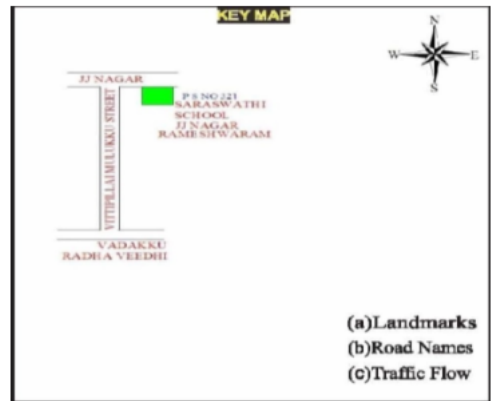

Google Map View

Polling Station Building Front View

Polling Station Front View

Cad View

Key MAP View

1 பெயர் : பிரிசில்லா தந்தையின் பெயர் : கோவில்பிட்சை வீட்டு எண் : 0 வயது : 25 பாலினம் : பெண் Photo is available	WRM2739290	2 பெயர் : சரவணக்குமார் - தந்தையின் பெயர் : மூர்த்தி - வீட்டு எண் : 1 வயது : 36 பாலினம் : ஆண் Photo is available	WRM0121467	3 பெயர் : மாணிக்கவள்ளி - கணவர் பெயர் : கருப்பையா வீட்டு எண் : 1/63 வயது : 67 பாலினம் : பெண் Photo is available	WRM0842583
4 பெயர் : முனிஸ் - தாயின் பெயர் : மெய்யத்தாள் - வீட்டு எண் : 1B வயது : 41 பாலினம் : ஆண் Photo is available	WRM0121475	5 பெயர் : வனிதா - தந்தையின் பெயர் : நாகராஜன் - வீட்டு எண் : 1B வயது : 38 பாலினம் : பெண் Photo is available	JRC1586221	6 பெயர் : சுந்தரி - கணவர் பெயர் : மணிமாறன் - வீட்டு எண் : 1B4 வயது : 47 பாலினம் : பெண் Photo is available	FXJ4140455
7 பெயர் : மணிமாறன் - தந்தையின் பெயர் : சூப்பச்சாமி - வீட்டு எண் : 1B4 வயது : 46 பாலினம் : ஆண் Photo is available	FXJ4140448	8 பெயர் : தர்ம முனிஸ்வரன் தந்தையின் பெயர் : நம்பு பிச்சை வீட்டு எண் : 2/19 வயது : 39 பாலினம் : ஆண் Photo is available	WRM1486141	9 பெயர் : மாரியம்மாள் - கணவர் பெயர் : சேதுராஜன் - வீட்டு எண் : 4 வயது : 71 பாலினம் : பெண் Photo is available	FXJ4038055
10 பெயர் : முத்துராஜா - தந்தையின் பெயர் : சேதுராஜன் - வீட்டு எண் : 4 வயது : 56 பாலினம் : ஆண் Photo is available	WRM2145787	11 பெயர் : கண்ணன் - தந்தையின் பெயர் : சேதுராஜன் - வீட்டு எண் : 4 வயது : 46 பாலினம் : ஆண் Photo is available	FXJ2711760	12 பெயர் : முத்துமணி கணவர் பெயர் : ராதா வீட்டு எண் : 4-5 வயது : 41 பாலினம் : பெண் Photo is available	WRM2434835
13 பெயர் : கோவிந்தபிரசாத் சர்மா - தந்தையின் பெயர் : குருபிரசாத் சர்மா - வீட்டு எண் : 4-8 வயது : 50 பாலினம் : ஆண் Photo is available	WRM1020825	14 பெயர் : செல்வி - கணவர் பெயர் : மீனாட்சி சுந்தரம் - வீட்டு எண் : 4/1502-4 வயது : 46 பாலினம் : பெண் Photo is available	WRM0758599	15 பெயர் : ரவிச்சந்திரன் - தந்தையின் பெயர் : முத்துராமலிங்கம் - வீட்டு எண் : 4A வயது : 40 பாலினம் : ஆண் Photo is available	WRM1197417
16 பெயர் : கிருஷ்ணவேணி - கணவர் பெயர் : ரவிச்சந்திரன் - வீட்டு எண் : 4A வயது : 39 பாலினம் : பெண் Photo is available	WRM1197425	17 பெயர் : முரளி - தந்தையின் பெயர் : நம்புவேல் - வீட்டு எண் : 5A வயது : 43 பாலினம் : ஆண் Photo is available	WRM0121459	18 பெயர் : ராஜா - தந்தையின் பெயர் : கதிர்சேன் - வீட்டு எண் : 6 வயது : 67 பாலினம் : ஆண் Photo is available	FXJ1660232
19 பெயர் : ரவிக்குமார் - தந்தையின் பெயர் : ஜெயராஜ் - வீட்டு எண் : 6 வயது : 47 பாலினம் : ஆண் Photo is available	WRM0157370	20 பெயர் : சுப்பிரமணியஜயப்பராஜா - தந்தையின் பெயர் : அப்பாவு - வீட்டு எண் : 6 வயது : 40 பாலினம் : ஆண் Photo is available	WRM0121509	21 பெயர் : தனசக்கரவர்த்தி - தந்தையின் பெயர் : அப்பாவு - வீட்டு எண் : 6 வயது : 36 பாலினம் : ஆண் Photo is available	WRM0121566
22 பெயர் : கருப்பையா - தந்தையின் பெயர் : ஆறுமுகம் - வீட்டு எண் : 6B வயது : 67 பாலினம் : ஆண் Photo is available	WRM0841791	23 பெயர் : உமா - கணவர் பெயர் : கண்ணன் - வீட்டு எண் : 6B வயது : 57 பாலினம் : பெண் Photo is available	FXJ4078960	24 பெயர் : ஆதிரத்தினம் - கணவர் பெயர் : முத்துராமலிங்கம் வீட்டு எண் : 6C1 வயது : 49 பாலினம் : பெண் Photo is available	WRM2145803
25 பெயர் : பாலமுருகன் - தந்தையின் பெயர் : சுந்தரராஜன் - வீட்டு எண் : 6M வயது : 61 பாலினம் : ஆண் Photo is available	WRM1193358	26 பெயர் : லெட்சுமிகல்யாணி - கணவர் பெயர் : பாலமுருகன் - வீட்டு எண் : 6M வயது : 52 பாலினம் : பெண் Photo is available	FXJ2707834	27 பெயர் : திருமணிகண்டன் பாலமுருகன் தந்தையின் பெயர் : பாலமுருகன் சுந்தர் ராஜன் வீட்டு எண் : 6/எம் வயது : 27 பாலினம் : ஆண் Photo is available	WRM2570182
28 பெயர் : ஆனந்தி - கணவர் பெயர் : ராஜசேகரன் - வீட்டு எண் : 7 வயது : 62 பாலினம் : பெண் Photo is available	WRM0121053	29 பெயர் : கோவிந்தராஜன் - தந்தையின் பெயர் : ராஜேந்திரன் - வீட்டு எண் : 8 வயது : 39 பாலினம் : ஆண் Photo is available	WRM0497503	30 பெயர் : நந்தினி - கணவர் பெயர் : கோவிந்தராஜன் - வீட்டு எண் : 8-16A வயது : 30 பாலினம் : பெண் Photo is available	WRM1193424