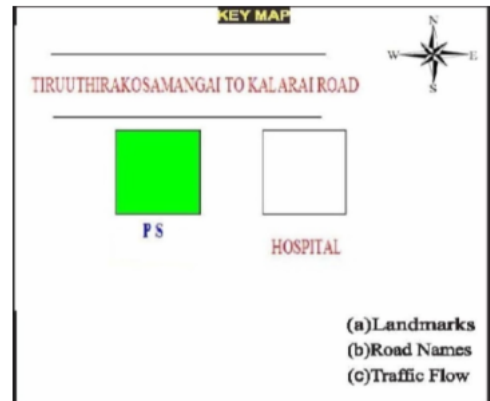

Key MAP View