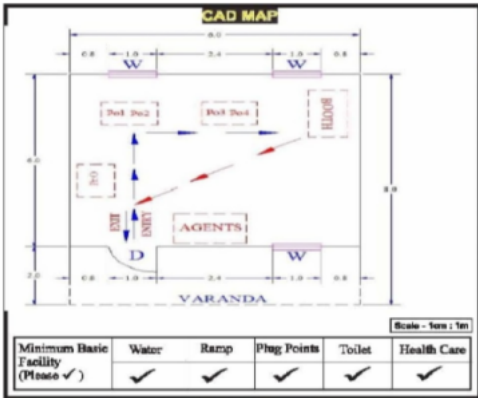

Cad View

Key MAP View