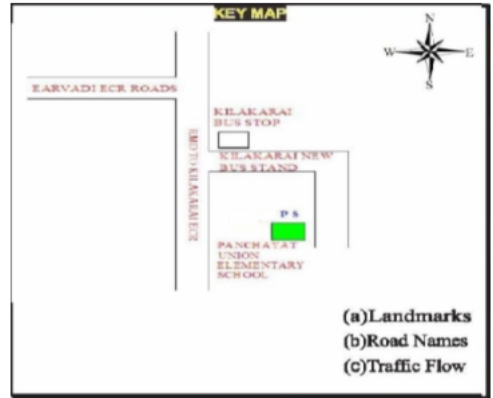

Cad View

Key MAP View