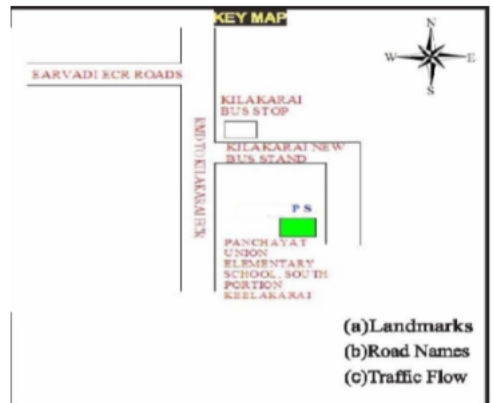

Cad View

Key MAP View