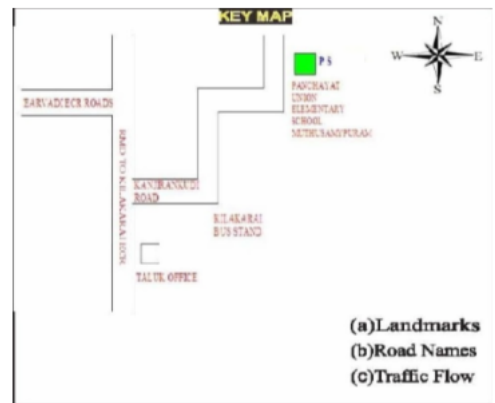

Key MAP View