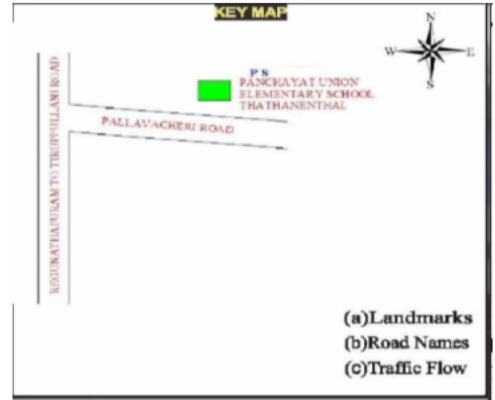

Google Map View

Polling Station Building Front View

Polling Station Front View

Cad View

Key MAP View

சட்டமன்றத் தொகுதியின் எண் மற்றும் பெயர் : 211-இராமநாதபுரம்
பிரிவு எண் மற்றும் பெயர் 1-திருப்புல்லாணி (வ.கி) மற்றும் தாதனேந்தல் (ஊ), தாதனேந்தல்