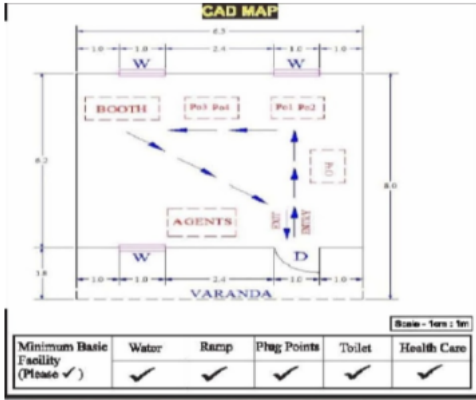

Google Map View

Polling Station Building Front View

Polling Station Front View

Cad View

Key MAP View

சட்டமன்றத் தொகுதியின் எண் மற்றும் பெயர் : 211-இராமநாதபுரம்
பிரிவு எண் மற்றும் பெயர் 1-திருப்புல்லாணி (வ.கி) மற்றும் தாதனேந்தல் (ஊ), தாதனேந்தல்