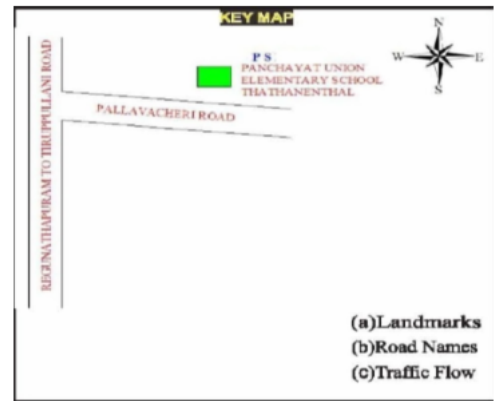

Google Map View

Polling Station Building Front View

Polling Station Front View

Cad View

Key MAP View

சட்டமன்றத் தொகுதியின் எண் மற்றும் பெயர் : 211-இராமநாதபுரம்
பிரிவு எண் மற்றும் பெயர் : 1-திருப்புல்லாணி (வ.கி) மற்றும் தாதனேந்தல் (ஊ), பொக்காரேந்தல்