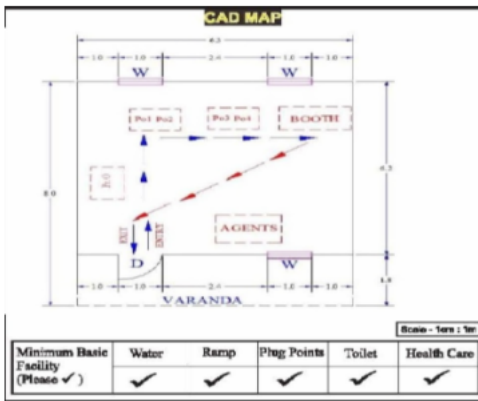

Google Map View

Polling Station Building Front View

Polling Station Front View

Cad View

Key MAP View

சட்டமன்றத் தொகுதியின் எண் மற்றும் பெயர் : 211-இராமநாதபுரம்
பிரிவு எண் மற்றும் பெயர் : 1-திருப்புல்லாணி (வ.கி) மற்றும் தாதனேந்தல் (ஊ), பொக்காரேந்தல்