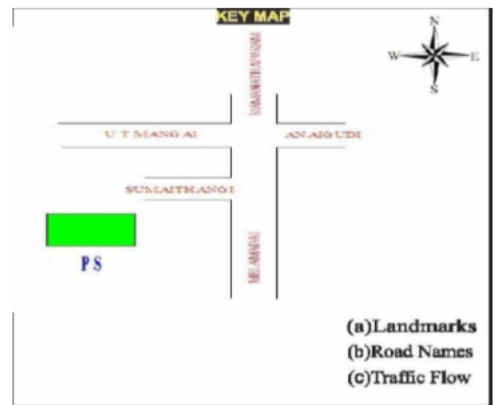

Cad View

Key MAP View