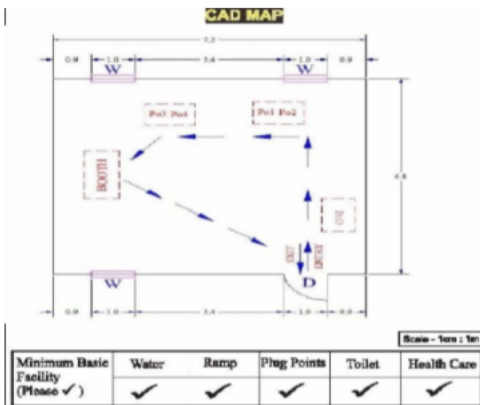

Cad View

Key MAP View