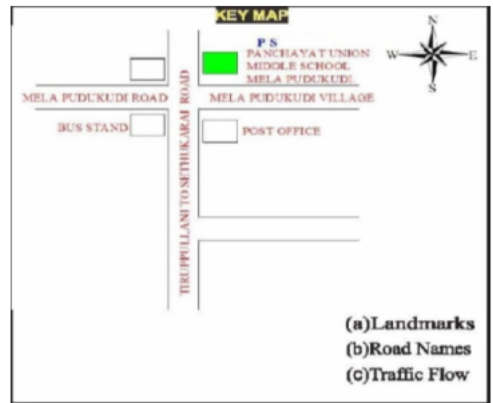

**3. வாக்குச் சாவடியின் விவரங்கள்**

வாக்குச் சாவடியின் எண் மற்றும் பெயர் : 91 - ஊராட்சி ஒன்றிய நடுநிலைப்பள்ளி, மேற்குபகுதி அறை எண்-2, மேலபுதுக்குடி.  வாக்குச் சாவடியின் முகவரி : ஊராட்சி ஒன்றிய நடுநிலைப்பள்ளி, மேற்குபகுதி அறை எண்-2, மேலபுதுக்குடி, மேலபுதுக்குடி	<b>வாக்குச் சாவடியின் வகைப்பாடு (ஆண்/பெண்/பொது)</b>	
	<b>துணை வாக்குச் சாவடிகளின் எண்ணிக்கை :</b>	0

**Polling Station Building Front View**

**Polling Station Front View**

**Cad View**

**Key MAP View**

சட்டமன்றத் தொகுதியின் எண் மற்றும் பெயர் : 211-இராமநாதபுரம் மற்றும் பெயர் - 1-திருப்புல்லாணி (வ.கி) மற்றும் சேதுக்கரை (ஊ), அகஸ்தியார்புரம் பிரிவு எண் மற்றும் பெயர்