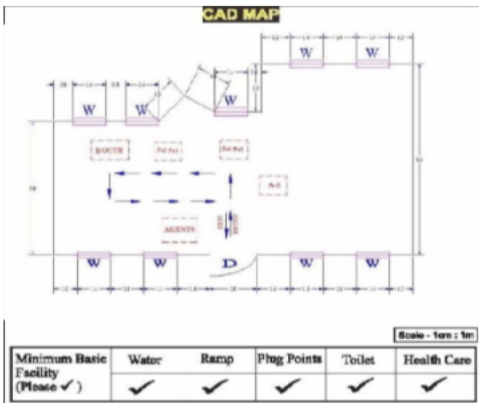

**Polling Station Building Front View**

**Polling Station Front View**

**Cad View**

**Key MAP View**

சட்டமன்றத் தொகுதியின் எண் மற்றும் பெயர் : 211-இராமநாதபுரம் மற்றும் பெயர் - 1-திருப்புல்லாணி (வ.கி) மற்றும் சேதுக்கரை (ஊ), அகஸ்தியார்புரம் பிரிவு எண் மற்றும் பெயர்