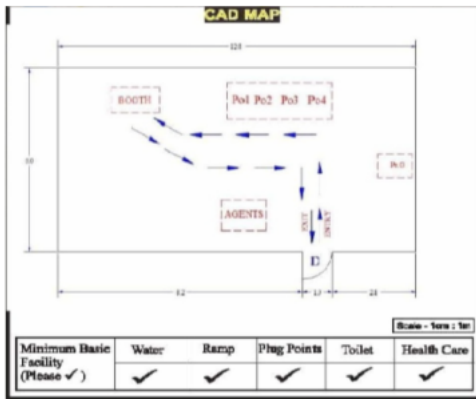

Google Map View

Polling Station Building Front View

Polling Station Front View

Cad View

Key MAP View

1	WRM1380732	பெயர் : முருகன் - தந்தையின் பெயர்: ஆறுமுகம் - வீட்டு எண் : 1 வயது : 90 பாலினம் : ஆண்	Photo is available	2	WRM0350942	பெயர் : நாகராஜன் - தந்தையின் பெயர்: பஞ்சவர்ணம் - வீட்டு எண் : 1 வயது : 62 பாலினம் : ஆண்	Photo is available	3	WRM0902866	பெயர் : நாகேஸ்வரி - கணவர் பெயர்: கருப்பையா - வீட்டு எண் : 1 வயது : 56 பாலினம் : பெண்	Photo is available
4	FXJ2917201	பெயர் : சசி - தந்தையின் பெயர்: கருமலையான் - வீட்டு எண் : 1 வயது : 46 பாலினம் : பெண்	Photo is available	5	FXJ2917219	பெயர் : சரவணன் - தந்தையின் பெயர்: கருமலையான் - வீட்டு எண் : 1 வயது : 45 பாலினம் : ஆண்	Photo is available	6	FXJ1945963	பெயர் : சிவசங்கரி - தந்தையின் பெயர்: கருமலையான் - வீட்டு எண் : 1 வயது : 43 பாலினம் : பெண்	Photo is available
7	WRM1038223	பெயர் : ஜெயக்குமார் - தந்தையின் பெயர்: முருகேசன் - வீட்டு எண் : 1 வயது : 30 பாலினம் : ஆண்	Photo is available	8	WRM1433622	பெயர் : பிரியா - தந்தையின் பெயர்: திருமுருகன் - வீட்டு எண் : 1-2 வயது : 27 பாலினம் : பெண்	Photo is available	9	WRM2392884	பெயர் : பிரேமா - தந்தையின் பெயர்: பாலசுப்பிரமணியன் வீட்டு எண் : 1-2-10 வயது : 25 பாலினம் : பெண்	Photo is available
10	FXJ2348175	பெயர் : பன்னீர்செல்வம் - தந்தையின் பெயர்: மீனாட்சிசுந்தரம் - வீட்டு எண் : 1-2A வயது : 56 பாலினம் : ஆண்	Photo is available	11	WRM1127216	பெயர் : பூசுவள்ளி - கணவர் பெயர்: பன்னீர்செல்வம் - வீட்டு எண் : 1-2A வயது : 54 பாலினம் : பெண்	Photo is available	12	WRM1038231	பெயர் : பாலாஜி - தந்தையின் பெயர்: பன்னீர் செல்வம் - வீட்டு எண் : 1-2A வயது : 31 பாலினம் : ஆண்	Photo is available
13	WRM2481216	பெயர் : பிரியா - தந்தையின் பெயர்: முத்துகிருஷ்ணன் வீட்டு எண் : 1-2ஏ வயது : 27 பாலினம் : பெண்	Photo is available	14	WRM1127372	பெயர் : திருமுருகன் - தந்தையின் பெயர்: முத்து கிருஷ்ணன் - வீட்டு எண் : 1-2-A வயது : 29 பாலினம் : ஆண்	Photo is available	15	WRM0902353	பெயர் : பாபுராஜ் - தந்தையின் பெயர்: மீனாட்சி சுந்தரம் - வீட்டு எண் : 1-6 வயது : 50 பாலினம் : ஆண்	Photo is available
16	WRM1260207	பெயர் : கலைமணி - தந்தையின் பெயர்: காந்தி - வீட்டு எண் : 1-9 வயது : 29 பாலினம் : பெண்	Photo is available	17	WRM2392769	பெயர் : கிரியோ ஜெனிக் - தந்தையின் பெயர்: சுரேஷ் வீட்டு எண் : 1-9 வயது : 26 பாலினம் : ஆண்	Photo is available	18	WRM2618593	பெயர் : பவித்ரா - தாயின் பெயர்: உஷா வீட்டு எண் : 1/9 வயது : 23 பாலினம் : பெண்	Photo is available
19	WRM0902197	பெயர் : சுசிலா - தந்தையின் பெயர்: சிவக்குமார் - வீட்டு எண் : 1-11 வயது : 37 பாலினம் : பெண்	Photo is available	20	WRM0902908	பெயர் : பாலசுப்பிரமணியன் ரா - தந்தையின் பெயர்: ராமு - வீட்டு எண் : 1/11 வயது : 33 பாலினம் : ஆண்	Photo is available	21	WRM2518108	பெயர் : ஹரிணி - தந்தையின் பெயர்: சந்திரன் வீட்டு எண் : 1-14 வயது : 23 பாலினம் : பெண்	Photo is available
22	WRM1127265	பெயர் : ஜெயலலிதா - தந்தையின் பெயர்: முத்தையா - வீட்டு எண் : 1-015 வயது : 55 பாலினம் : பெண்	Photo is available	23	WRM1350321	பெயர் : யாழினி - தந்தையின் பெயர்: கண்ணன் - வீட்டு எண் : 1-15 வயது : 29 பாலினம் : பெண்	Photo is available	24	WRM0518209	பெயர் : மாலாதேவி - கணவர் பெயர்: கோவிந்தராஜன் - வீட்டு எண் : 1-16 வயது : 44 பாலினம் : பெண்	Photo is available
25	WRM0519157	பெயர் : பாலமுருகன் - தந்தையின் பெயர்: லெட்சுமணன் - வீட்டு எண் : 1-16 வயது : 33 பாலினம் : ஆண்	Photo is available	26	WRM0902825	பெயர் : ஜெய கார்த்திக் - தந்தையின் பெயர்: லெட்சுமணன் - வீட்டு எண் : 1-16 வயது : 31 பாலினம் : ஆண்	Photo is available	27	WRM2301141	பெயர் : பூமயில் - கணவர் பெயர்: பஞ்சு வீட்டு எண் : 1-17 வயது : 56 பாலினம் : பெண்	Photo is available
28	WRM0518514	பெயர் : காந்திமதி - கணவர் பெயர்: சரவணன் - வீட்டு எண் : 1-17 வயது : 35 பாலினம் : பெண்	Photo is available	29	WRM1389386	பெயர் : கமலாதேவி - கணவர் பெயர்: பாக்கியராஜ் - வீட்டு எண் : 1-17 வயது : 35 பாலினம் : பெண்	Photo is available	30	WRM1350396	பெயர் : சத்யா - தந்தையின் பெயர்: காந்தி - வீட்டு எண் : 1-17 வயது : 28 பாலினம் : பெண்	Photo is available