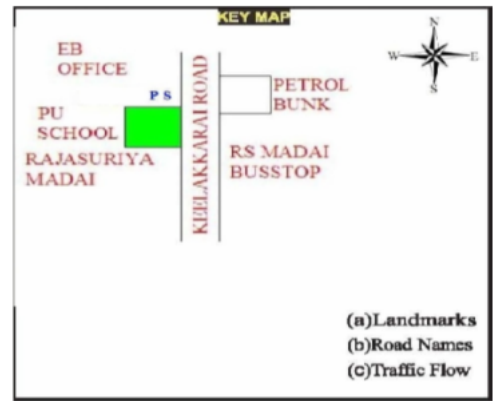

|  |   |             |
|--|---|-------------|
| <b>3. வாக்குச் சாவடியின் விவரங்கள்</b>   |   |             |
| வாக்குச் சாவடியின் எண் மற்றும் பெயர் :<br>99 - ஊராட்சி ஒன்றியத் துருநிலைப்பள்ளி, மேற்குப்பகுதி, இராஜசூரியமடை<br><br>வாக்குச் சாவடியின் முகவரி :<br>ஊராட்சி ஒன்றியத் துருநிலைப்பள்ளி, மேற்குப்பகுதி, இராஜசூரியமடை | <b>வாக்குச் சாவடியின் வகைப்பாடு (ஆண்/பெண்/பொது)</b> | <b>பொது</b> |
|  | <b>துணை வாக்குச் சாவடிகளின் எண்ணிக்கை :</b>         | 0           |

கையொப்பம்

**Nazri Naksha**

**Google Map View**

**Polling Station Building Front View**

**Polling Station Front View**

**Cad View**

**Key MAP View**

சட்டமன்றத் தொகுதியின் எண் மற்றும் பெயர் : 211-இராமநாதபுரம் மற்றும் பெயர் 1-இராஜசூரியமடை (வ.கி) மற்றும் (ஊ), இராஜசூரியமடை (வார்டு 2)