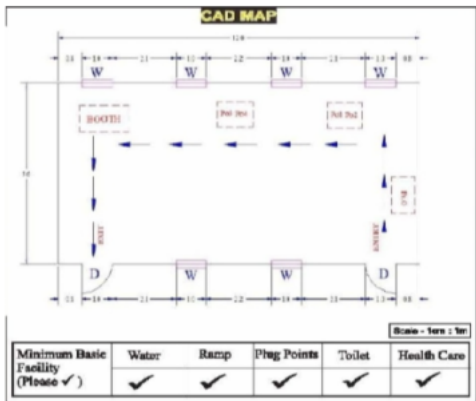

கையொப்பம்

**Nazri Naksha**

**Google Map View**

**Polling Station Building Front View**

**Polling Station Front View**

**Cad View**

**Key MAP View**

சட்டமன்றத் தொகுதியின் எண் மற்றும் பெயர் : 211-இராமநாதபுரம் மற்றும் பெயர் 1-இராஜசூரியமடை (வ.கி) மற்றும் (ஊ), இராஜசூரியமடை (வார்டு 2)