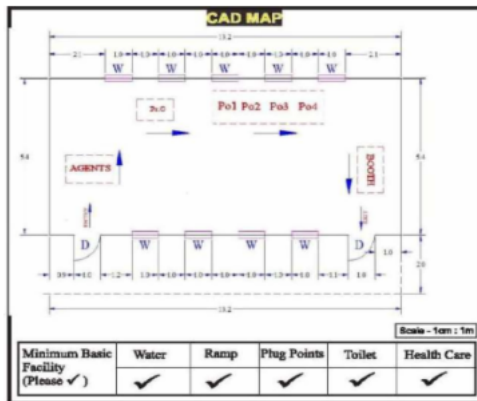

வாக்காளர் பதிவு அலுவலரின்
கையொப்பம்

Nazri Naksha

Google Map View

Polling Station Building Front View

Polling Station Front View

Cad View

Key MAP View

சட்டமன்றத் தொகுதியின் எண் மற்றும் பெயர் : 212-முதுகுளத்தூர்
பிரிவு எண் மற்றும் பெயர் 1-மேலமுடிமன்னார்கோட்டை (வ.கி) மற்றும் (ஊ), வடக்குதெரு 1 வார்டு 1