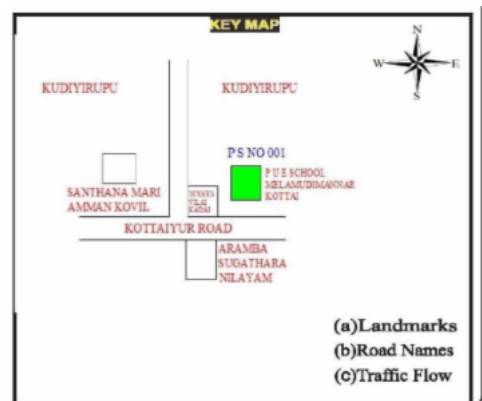

வாக்காளர் பதிவு அலுவலரின்
கையொப்பம்

Nazri Naksha

Google Map View

Polling Station Building Front View

Polling Station Front View

Cad View

Key MAP View

சட்டமன்றத் தொகுதியின் எண் மற்றும் பெயர் : 212-முதுகுளத்தூர்
பிரிவு எண் மற்றும் பெயர் 1-மேலமுடிமன்னார்கோட்டை (வ.கி) மற்றும் (ஊ), வடக்குதெரு 1 வார்டு 1