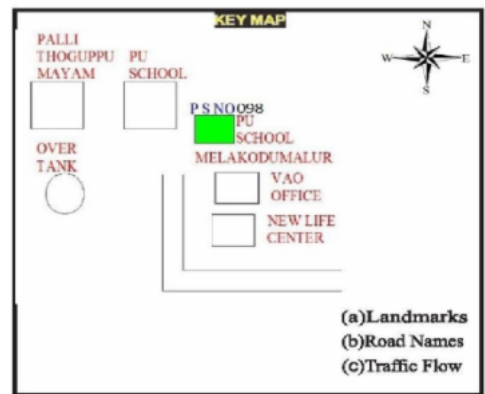

கையொப்பம்

Nazri Naksha

Google Map View

Polling Station Building Front View

Polling Station Front View

Cad View

Key MAP View

| | | | | | | | | | | | | |
|----|------------|--|--------------------|----|------------|---|--------------------|----|------------|---|--|--------------------|
| 1 | WMP2315000 | பெயர் : சிவநேசன் தந்தையின் பெயர்: காசிநாதன் வீட்டு எண் : 0 வயது : 26 பாலினம் : ஆண் | Photo is available | 2 | WMP2193605 | பெயர் : பாலக்கிருஷ்ணன் தந்தையின் பெயர்: மதுரைவீரன் வீட்டு எண் : 1 வயது : 41 பாலினம் : ஆண் | Photo is available | 3 | WMP0515304 | பெயர் : முத்துலட்சுமி - தந்தையின் பெயர்: சித்திரன் - வீட்டு எண் : 1 வயது : 40 பாலினம் : பெண் | Photo is available | |
| 4 | WMP0515312 | பெயர் : உதயகுமார் - தந்தையின் பெயர்: நாகராஜன் - வீட்டு எண் : 1 வயது : 35 பாலினம் : ஆண் | Photo is available | 5 | WMP2622280 | பெயர் : சங்கர் சுப்பிரமணி தந்தையின் பெயர்: சுப்பிரமணி வீட்டு எண் : 1/56 வயது : 45 பாலினம் : ஆண் | Photo is available | 6 | WMP2622306 | பெயர் : ஹேமா ச கணவர் பெயர்: சங்கர் வீட்டு எண் : 1/56ஸி வயது : 39 பாலினம் : பெண் | Photo is available | |
| 7 | WMP2640308 | பெயர் : பூர்மதி தந்தையின் பெயர்: சங்கர் வீட்டு எண் : 1/56 வயது : 21 பாலினம் : பெண் | Photo is available | 8 | WMP2229938 | பெயர் : முருகாஜோதி விங்கேஸ்வரன் தந்தையின் பெயர்: விங்கேஸ்வரன் வீட்டு எண் : 2/19 வயது : 26 பாலினம் : பெண் | Photo is available | 9 | WMP2229946 | பெயர் : மகேஸ்வரி தந்தையின் பெயர்: விங்கேஸ்வரன் வீட்டு எண் : 2/19 வயது : 24 பாலினம் : பெண் | Photo is available | |
| 10 | WMP1225515 | பெயர் : சரோஜா கணவர் பெயர்: முருகவேல் வீட்டு எண் : 2/63A வயது : 43 பாலினம் : பெண் | Photo is available | 11 | WMP1074012 | பெயர் : விமலாதேவி - கணவர் பெயர்: தர்மலிங்கம் - வீட்டு எண் : 3-48 வயது : 31 பாலினம் : பெண் | Photo is available | 12 | WMP0576850 | பெயர் : கனகமுத்துமாரி - தந்தையின் பெயர்: திசைவீரன் - வீட்டு எண் : 3-64A வயது : 32 பாலினம் : பெண் | Photo is available | |
| 13 | WMP0515320 | பெயர் : சீதா - தந்தையின் பெயர்: வேலுமுருகன் - வீட்டு எண் : 3-72 வயது : 38 பாலினம் : பெண் | Photo is available | 14 | WMP0515338 | பெயர் : வள்ளியம்மா - தந்தையின் பெயர்: வேலுமுருகன் - வீட்டு எண் : 3-72 வயது : 34 பாலினம் : பெண் | Photo is available | 15 | WMP0576868 | பெயர் : ஆனந்தராசு - தந்தையின் பெயர்: கார்த்திகைச்சாமி - வீட்டு எண் : 3-83A வயது : 32 பாலினம் : ஆண் | Photo is available | |
| 16 | WMP1243625 | பெயர் : நீதி ராஜன் தந்தையின் பெயர்: சந்திரன் வீட்டு எண் : 3/90 வயது : 26 பாலினம் : ஆண் | Photo is available | 17 | WMP1243658 | பெயர் : இந்துமதி தந்தையின் பெயர்: கர்ணன் வீட்டு எண் : 4/6 வயது : 26 பாலினம் : பெண் | Photo is available | 18 | WMP1073998 | பெயர் : பாரதிராஜா - தந்தையின் பெயர்: சின்னத்தம்பி - வீட்டு எண் : 4-32A வயது : 28 பாலினம் : ஆண் | Photo is available | |
| 19 | WMP1197540 | பெயர் : பவித்ரா கணவர் பெயர்: சரத்குமார் வீட்டு எண் : 4/40 வயது : 26 பாலினம் : பெண் | Photo is available | 20 | WMP0515296 | பெயர் : விஜயா - கணவர் பெயர்: கோட்டையன் - வீட்டு எண் : 4-44 வயது : 61 பாலினம் : பெண் | Photo is available | S | 21 | WMP0576884 | பெயர் : கோட்டைச்செல்வி தந்தையின் பெயர்: கருப்பசாமி - வீட்டு எண் : 4-60 வயது : 32 பாலினம் : பெண் | Photo is available |
| 22 | WMP1243633 | பெயர் : சூர்யா தந்தையின் பெயர்: செல்வராஜ் வீட்டு எண் : 4/51 வயது : 25 பாலினம் : ஆண் | Photo is available | 23 | WMP0887281 | பெயர் : செளந்திரசெல்வி -- கணவர் பெயர்: கணேசன் - வீட்டு எண் : 4-70 வயது : 53 பாலினம் : பெண் | Photo is available | 24 | WMP0576876 | பெயர் : சக்திவேல் கா தாயின் பெயர்: காளி வீட்டு எண் : 4-78 வயது : 32 பாலினம் : ஆண் | Photo is available | |
| 25 | WMP0341917 | பெயர் : செல்வி - தந்தையின் பெயர்: மாரி - வீட்டு எண் : 4-82A வயது : 34 பாலினம் : பெண் | Photo is available | 26 | WMP2193597 | பெயர் : ராஜ்குமார் தந்தையின் பெயர்: கண்ணன் வீட்டு எண் : 4/86 வயது : 26 பாலினம் : ஆண் | Photo is available | 27 | WMP0577031 | பெயர் : சபரிநாதன் - தந்தையின் பெயர்: இருளாண்டி - வீட்டு எண் : 4-88 வயது : 33 பாலினம் : ஆண் | Photo is available | |
| 28 | WMP1074020 | பெயர் : ஜெயப்பிரியா - தந்தையின் பெயர்: இருளாண்டி - வீட்டு எண் : 4-88 வயது : 28 பாலினம் : பெண் | Photo is available | 29 | WMP0576892 | பெயர் : பார்த்தசாரதி - தந்தையின் பெயர்: ராமன் - வீட்டு எண் : 4-424 வயது : 33 பாலினம் : ஆண் | Photo is available | 30 | WMP1611888 | பெயர் : ஆறுமுகம் - தந்தையின் பெயர்: வழிவிட்டான் - வீட்டு எண் : 5/1 வயது : 46 பாலினம் : ஆண் | Photo is available | |