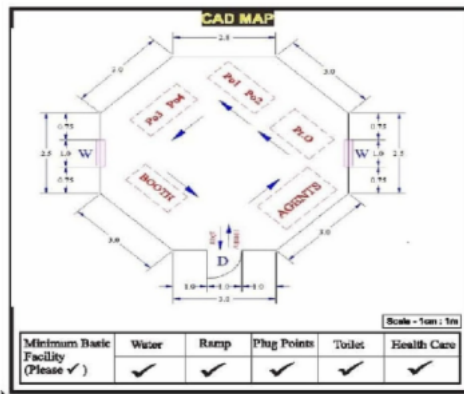

Cad View

Key MAP View