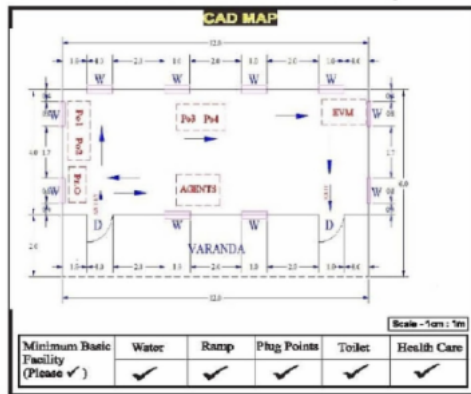

Cad View

Key MAP View