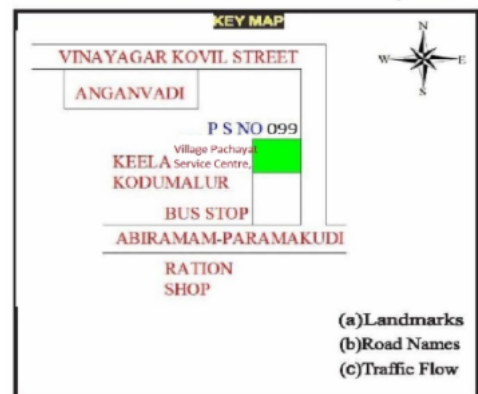

Cad View

Key MAP View