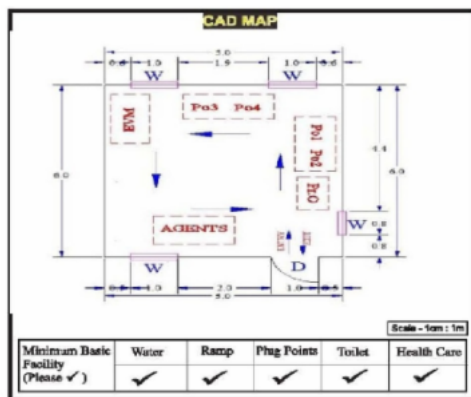

Cad View

Key MAP View