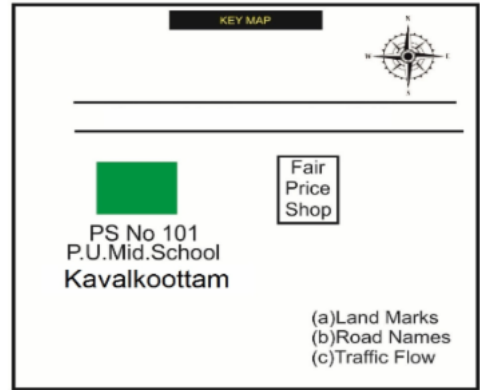

Key MAP View