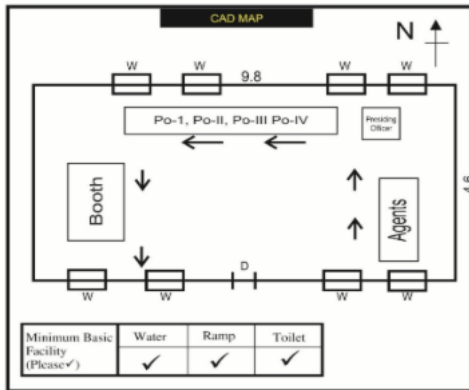

Google Map View

Polling Station Building Front View

Polling Station Front View

Cad View

Key MAP View

1 பெயர் : மாரியப்பன் இதரர் பெயர்: செல்லச்சாமி வீட்டு எண் : 0 வயது : 47 பாலினம் : ஆண்	WAO0164319 Photo is available	2 பெயர் : பழனியம்மாள் கணவர் பெயர்: மாரியப்பன் வீட்டு எண் : 0 வயது : 46 பாலினம் : பெண்	WMP2237303 Photo is available	3 பெயர் : கோகுலக்கண்ணன் தந்தையின் பெயர்: பூமிநாதன் வீட்டு எண் : 1/109 வயது : 26 பாலினம் : ஆண்	WMP1309186 Photo is available
4 பெயர் : முனியசாமி தந்தையின் பெயர்: கணபதி வீட்டு எண் : . வயது : 41 பாலினம் : ஆண்	WMP2237337 Photo is available	5 பெயர் : நாகராஜன் தந்தையின் பெயர்: கணேசன் வீட்டு எண் : 2/91e வயது : 56 பாலினம் : ஆண்	WMP2207892 Photo is available	6 பெயர் : பாலஜோதிமணி - தந்தையின் பெயர்: நாகராஜன் - வீட்டு எண் : 2-9D வயது : 30 பாலினம் : ஆண்	WMP1028612 Photo is available
7 பெயர் : ஜெயபிரகாஷ் தந்தையின் பெயர்: நாகராஜன் வீட்டு எண் : 2/91e வயது : 27 பாலினம் : ஆண்	WMP2207850 Photo is available	8 பெயர் : வேணி - கணவர் பெயர்: மாட்சாமி - வீட்டு எண் : 2-77 வயது : 28 பாலினம் : பெண்	WMP1120179 Photo is available	9 பெயர் : பாரதி - கணவர் பெயர்: கண்ணன் - வீட்டு எண் : 2-80 வயது : 46 பாலினம் : பெண்	WMP1000744 Photo is available
10 பெயர் : பாப்பா - கணவர் பெயர்: ராமச்சந்திரன் - வீட்டு எண் : 2-83 வயது : 73 பாலினம் : பெண்	JKS0972265 Photo is available	11 பெயர் : முனியசாமி - தந்தையின் பெயர்: இராமச்சந்திரன் - வீட்டு எண் : 2-83 வயது : 42 பாலினம் : ஆண்	WMP0264309 Photo is available	12 பெயர் : அன்பரசன் - தந்தையின் பெயர்: ராமச்சந்திரன் - வீட்டு எண் : 2-83 வயது : 39 பாலினம் : ஆண்	WMP0264382 Photo is available
13 பெயர் : சத்தியராஜ் - தந்தையின் பெயர்: ராமச்சந்திரன் - வீட்டு எண் : 2-83 வயது : 35 பாலினம் : ஆண்	WMP0129593 Photo is available	14 பெயர் : காளிமுத்து - தந்தையின் பெயர்: துரைச்சாமி - வீட்டு எண் : 2-90 வயது : 68 பாலினம் : ஆண்	JKS0972422 Photo is available	15 பெயர் : லெட்சுமணன் - தந்தையின் பெயர்: ராமசாமி - வீட்டு எண் : 2-95 வயது : 39 பாலினம் : ஆண்	WMP0264465 Photo is available
16 பெயர் : ஜெயராமன் - தந்தையின் பெயர்: பெருமான் - வீட்டு எண் : 2-97 வயது : 71 பாலினம் : ஆண்	JKS0972133 Photo is available	17 பெயர் : பொன்னாத்தாள் - கணவர் பெயர்: ஜெயராமன் - வீட்டு எண் : 2-97 வயது : 68 பாலினம் : பெண்	JKS0972166 Photo is available	18 பெயர் : ராமசாமி - தந்தையின் பெயர்: துரைச்சாமி - வீட்டு எண் : 2-293 வயது : 70 பாலினம் : ஆண்	WMP1553841 Photo is available
19 பெயர் : ஐயப்பன் தந்தையின் பெயர்: சுப்பிரமணியன் வீட்டு எண் : 3/1-10 வயது : 31 பாலினம் : ஆண்	WMP2207959 Photo is available	20 பெயர் : கோகுலக்கண்ணன் தந்தையின் பெயர்: திருமேனி வீட்டு எண் : 3-4/239 வயது : 25 பாலினம் : ஆண்	WMP2207835 Photo is available	21 பெயர் : ரெபேக்காள் தந்தையின் பெயர்: இராஜாராம் வீட்டு எண் : . வயது : 23 பாலினம் : பெண்	WMP2237394 Photo is available
22 பெயர் : சண்முகம் - தந்தையின் பெயர்: பொன்னுச்சாமி - வீட்டு எண் : 3-14 வயது : 49 பாலினம் : ஆண்	JKS0971150 Photo is available	23 பெயர் : ரூபாஜோதி தந்தையின் பெயர்: செல்லபாண்டி வீட்டு எண் : 3/14 வயது : 23 பாலினம் : பெண்	WMP2237147 Photo is available	24 பெயர் : ரம்பா தேவி தந்தையின் பெயர்: வேல்முருகன் வீட்டு எண் : 3/15 வயது : 25 பாலினம் : பெண்	WMP2207934 Photo is available
25 பெயர் : மாரிமுத்து - தந்தையின் பெயர்: பாண்டி - வீட்டு எண் : 3-24 வயது : 33 பாலினம் : ஆண்	WMP0789990 Photo is available	26 பெயர் : ஜெயக்குமார் - தந்தையின் பெயர்: பாண்டி - வீட்டு எண் : 3-24 வயது : 32 பாலினம் : ஆண்	WMP0790071 Photo is available	27 பெயர் : நாகபிரபுக்கண்ணன் தந்தையின் பெயர்: சண்முகம் வீட்டு எண் : 3/30 வயது : 26 பாலினம் : ஆண்	WMP1309301 Photo is available
28 பெயர் : கோவிந்தபாண்டி - தந்தையின் பெயர்: ஆறுமுகம் - வீட்டு எண் : 3/33, வயது : 35 பாலினம் : பெண்	WMP0679035 Photo is available	29 பெயர் : மாரிமுத்து - தந்தையின் பெயர்: கோவிந்தன் - வீட்டு எண் : 3-39 வயது : 40 பாலினம் : ஆண்	WMP0264127 Photo is available	30 பெயர் : இராஜலெட்சுமி - தந்தையின் பெயர்: முனியசாமி - வீட்டு எண் : 3/39 வயது : 31 பாலினம் : பெண்	WMP0939769 Photo is available